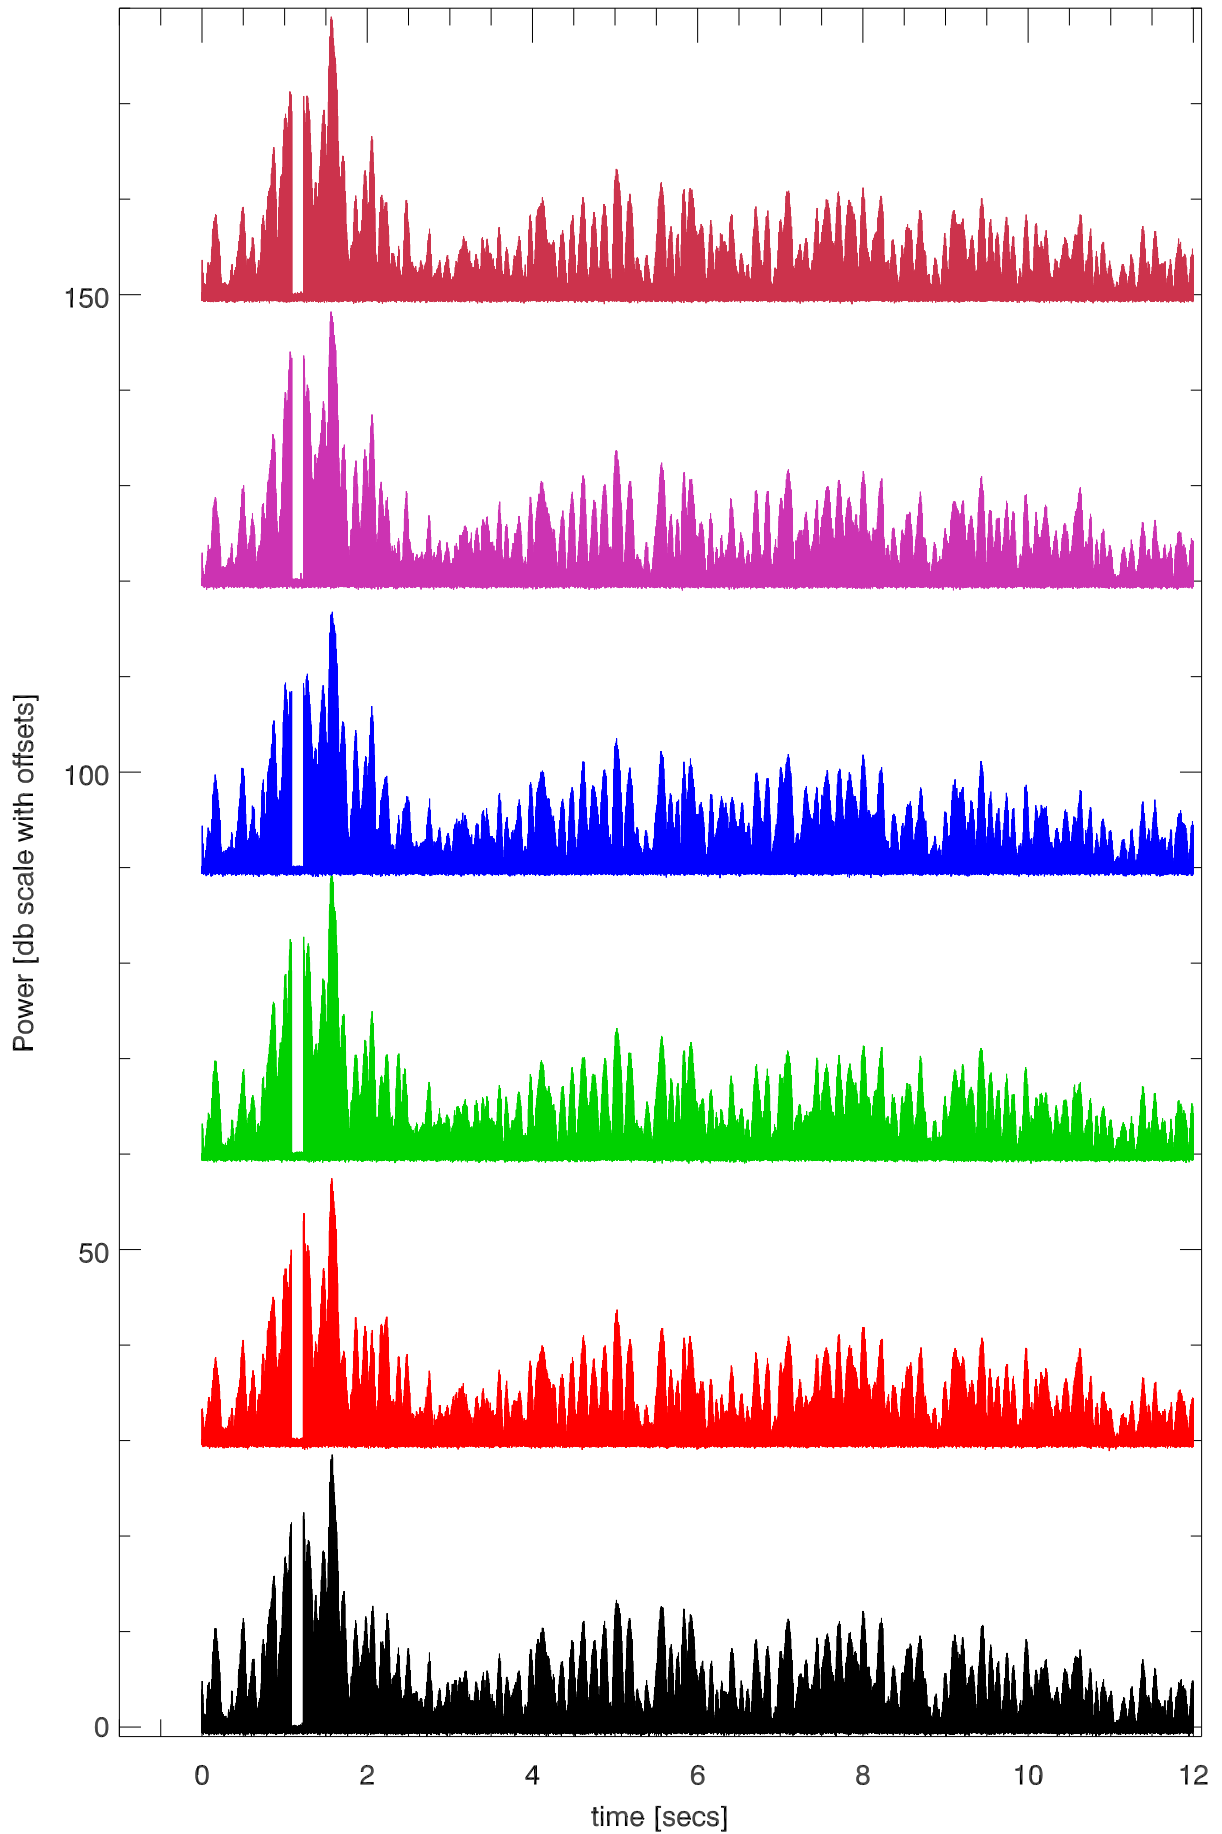

09may14 puntA Borinquen rdr,totPwr 1274.6 Mhz. overplot 6 rotations

9may14 PuntaBorinquen rdr,totPwr 1274.6 Mhz. average 6 12 sec rotations

blowup about AO blanked region