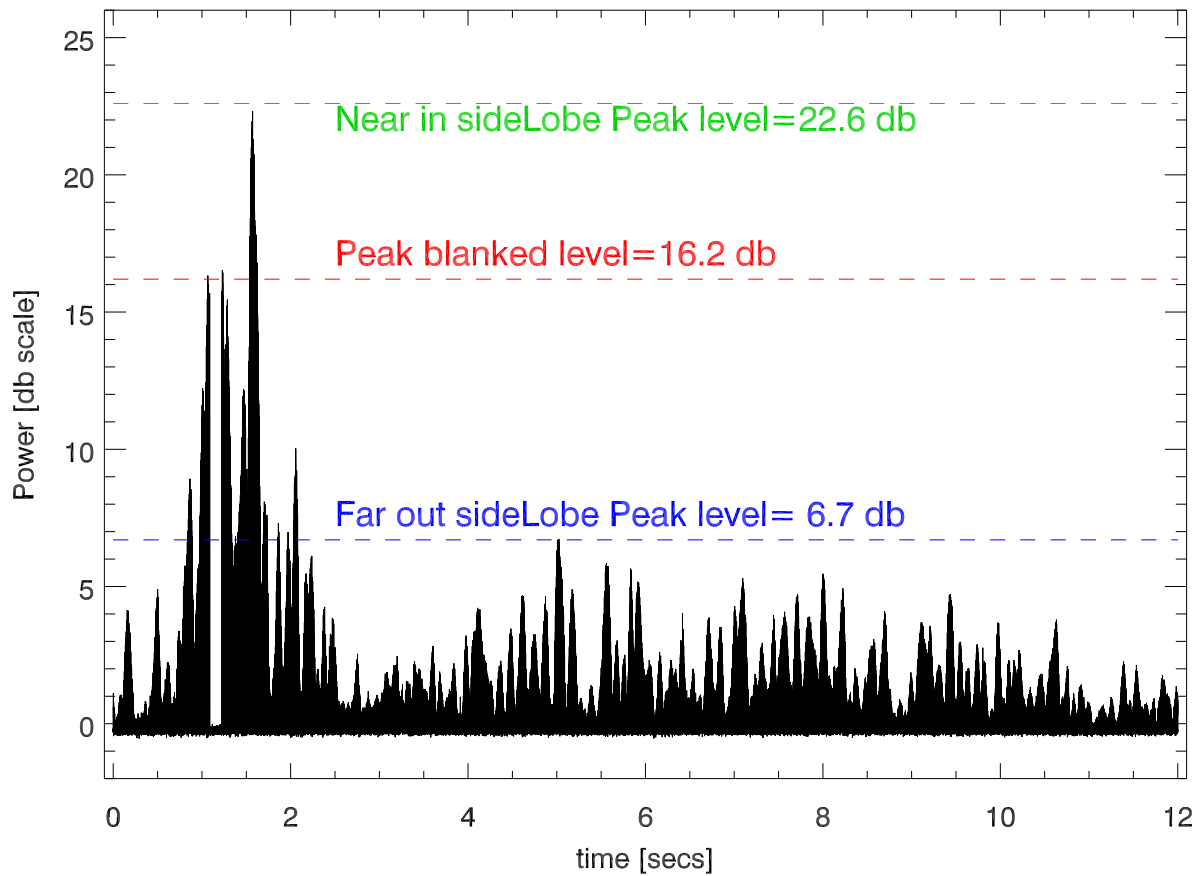

09may14 puntA Borinquen rdr,totPwr 1274.6 Mhz. overplot 6 rotations

9may14 PuntaBorinquen rdr,totPwr 1274.6 Mhz. average 6 12 sec rotations

blowup about AO blanked region