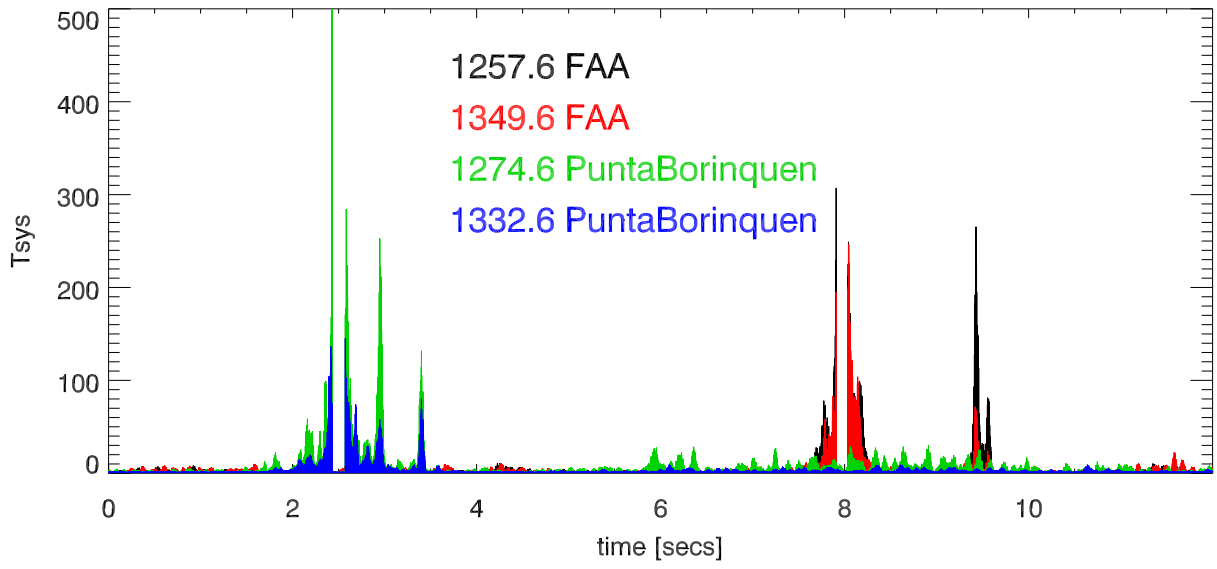

07may14 faa,puntaBorinquen blanking. totpwr vs time

FAA blanking toward AO

PuntaBorinquen blanking toward AO