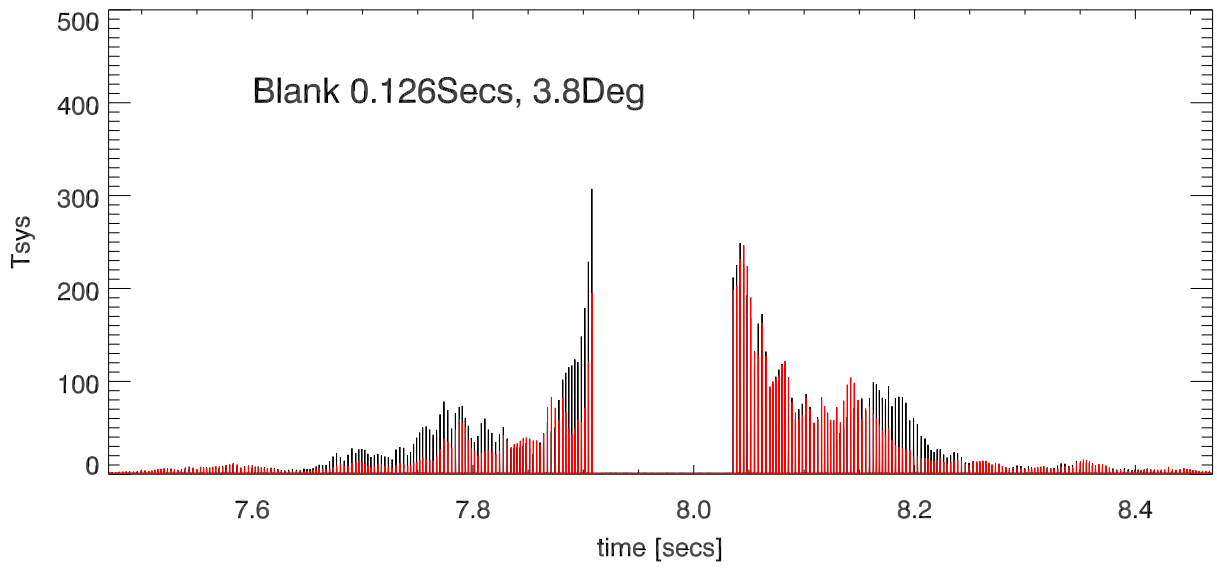

07may14 faa,puntaBorinquen blanking. totpwr vs time

FAA blanking toward AO

PuntaBorinquen blanking toward AO