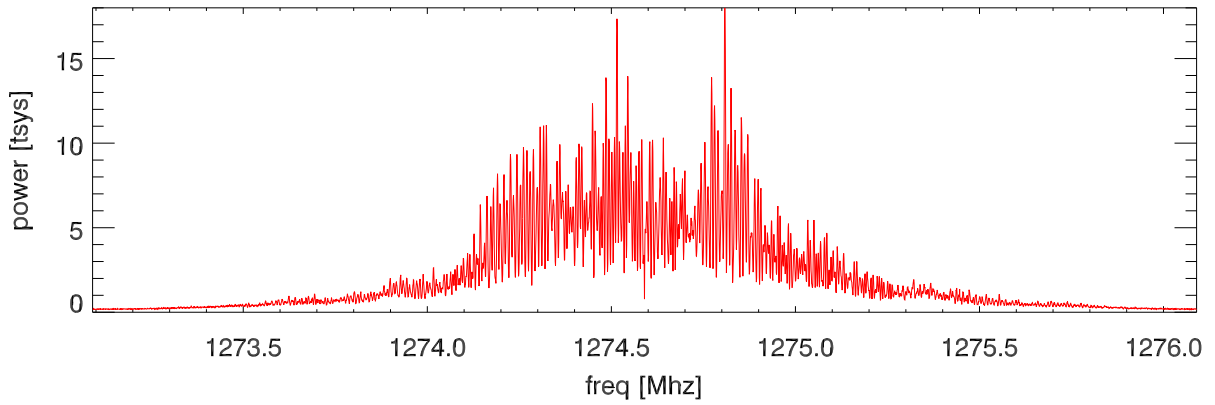

01nov13 overplot 12 1sec Spectra Faa (+ punta salinas)

FAA

PuntaBorinquen

PuntaBorinquen

01nov11 avg spectra (.137 secs) after blanking sector. FAA 1257.59

FAA 1349.59

PuntaBorinquen 1274.59

punta borinquen 1332.59