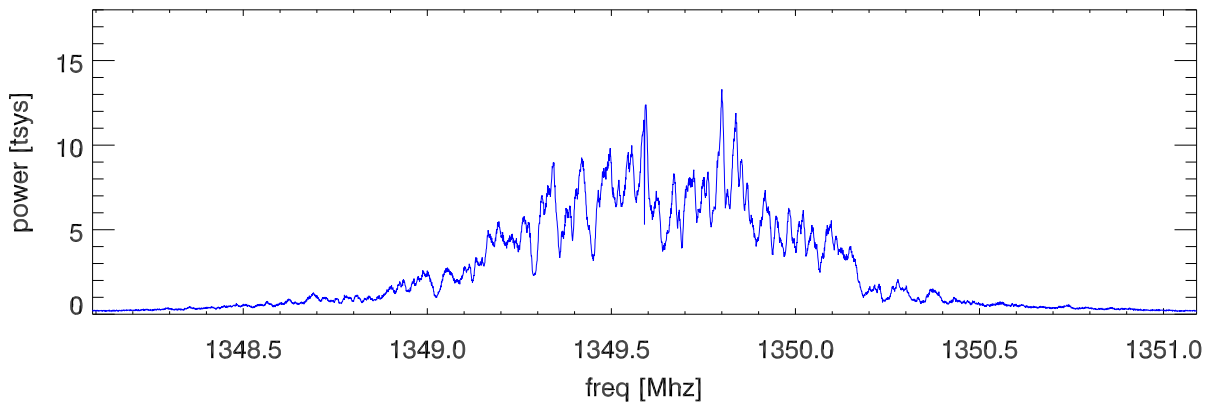

01nov13 overplot 12 1sec Spectra Faa (+ punta salinas)

FAA

PuntaBorinquen

PuntaBorinquen

01nov11 avg spectra (.137 secs) after blanking sector. FAA 1257.59

FAA 1349.59

PuntaBorinquen 1274.59

punta borinquen 1332.59