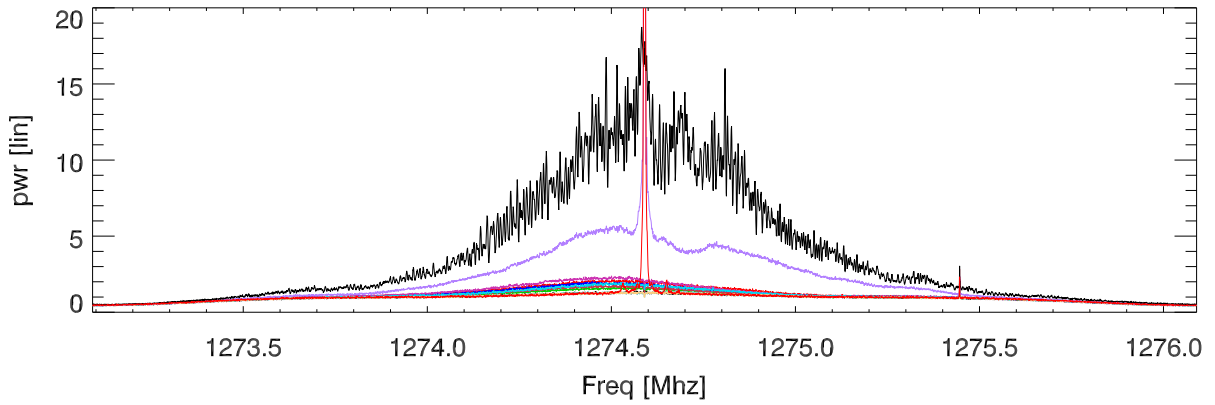

01nov13 overplot 12 1sec Spectra Faa (+ punta salinas)

FAA

PuntaBorinquen

PuntaBorinquen

01nov11 avg spectra (.137 secs) after blanking sector. FAA 1257.59

FAA 1349.59

PuntaBorinquen 1274.59

punta borinquen 1332.59