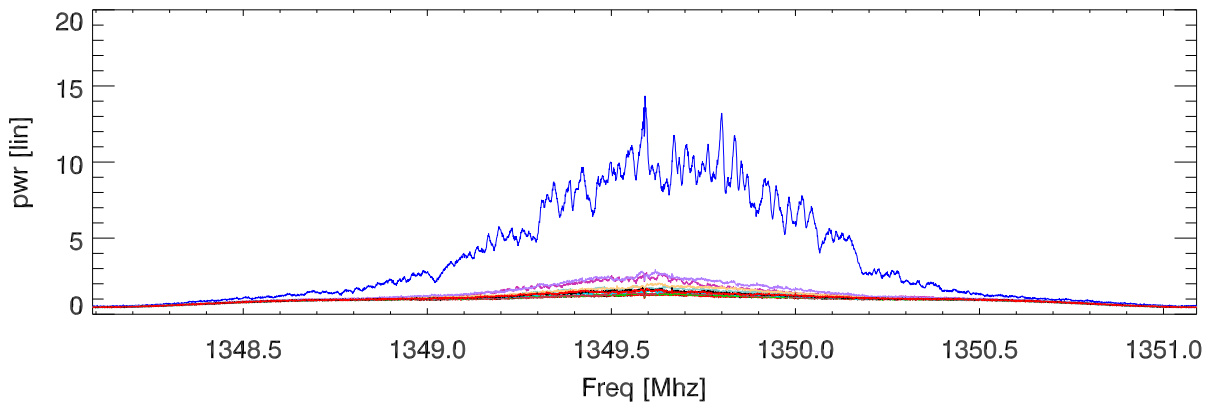

01nov13 overplot 12 1sec Spectra Faa (+ punta salinas)

FAA

PuntaBorinquen

PuntaBorinquen

01nov11 avg spectra (.137 secs) after blanking sector. FAA 1257.59

FAA 1349.59

PuntaBorinquen 1274.59

punta borinquen 1332.59