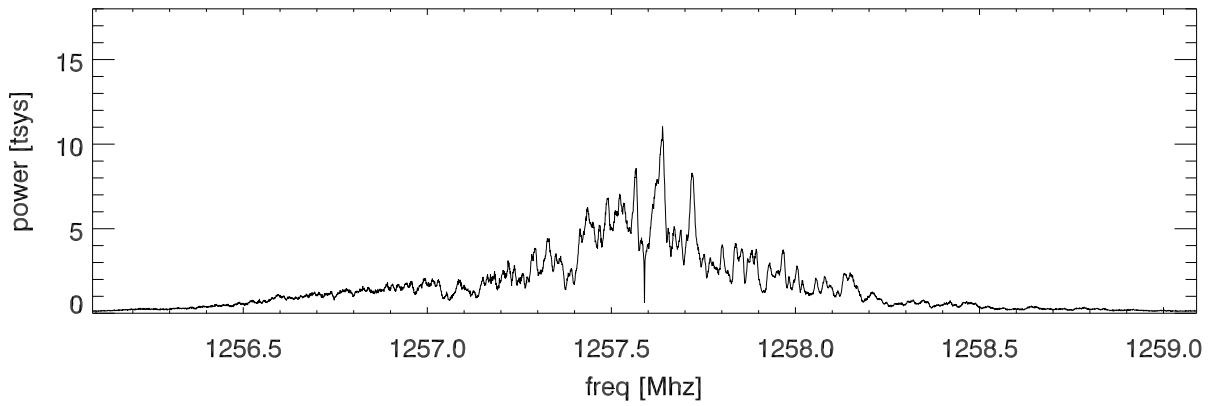

01nov13 overplot 12 1sec Spectra Faa (+ punta salinas)

FAA

PuntaBorinquen

PuntaBorinquen

01nov11 avg spectra (.137 secs) after blanking sector. FAA 1257.59

FAA 1349.59

PuntaBorinquen 1274.59

punta borinquen 1332.59