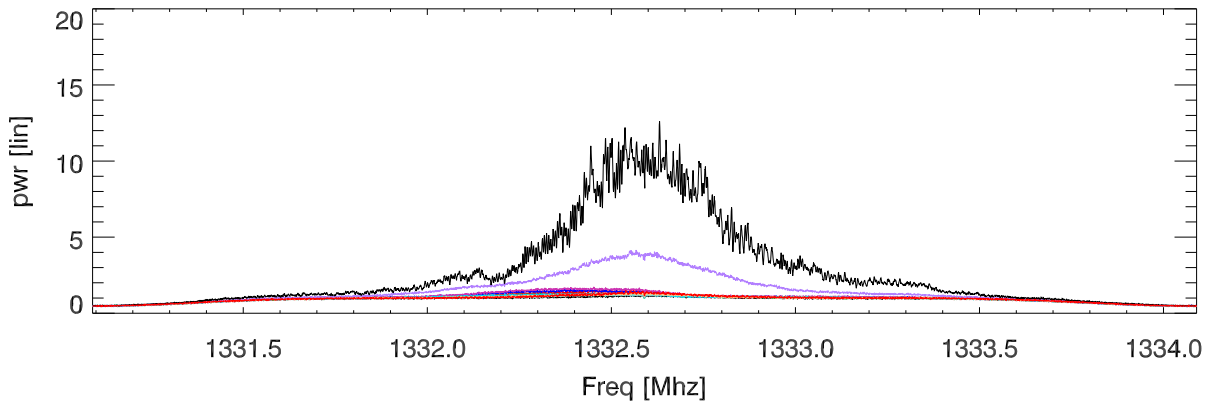

01nov13 overplot 12 1sec Spectra Faa (+ punta salinas)

FAA

PuntaBorinquen

PuntaBorinquen

01nov11 avg spectra (.137 secs) after blanking sector. FAA 1257.59

FAA 1349.59

PuntaBorinquen 1274.59

punta borinquen 1332.59