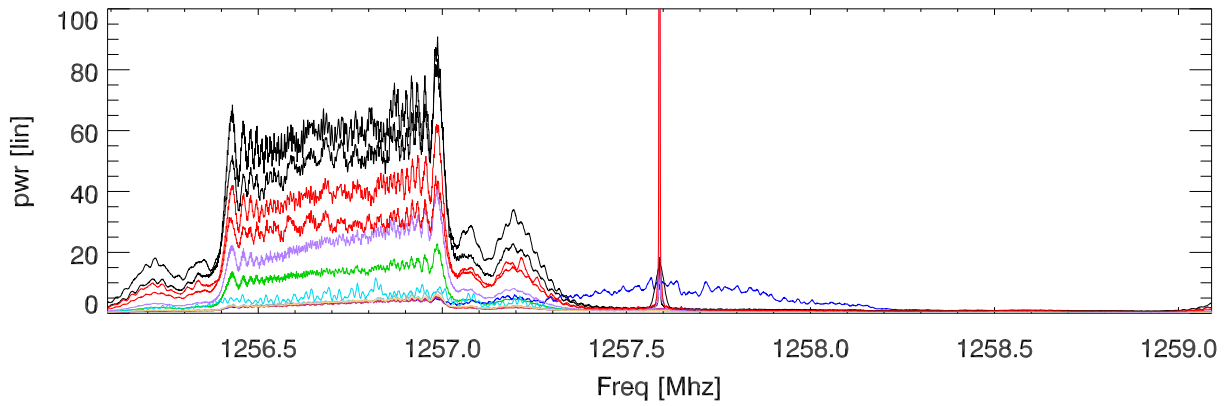

01nov13 overplot 12 1sec Spectra Faa (+ punta salinas)

FAA

PuntaBorinquen

PuntaBorinquen

01nov11 avg spectra (.137 secs) after blanking sector. FAA 1257.59

FAA 1349.59

PuntaBorinquen 1274.59

punta borinquen 1332.59