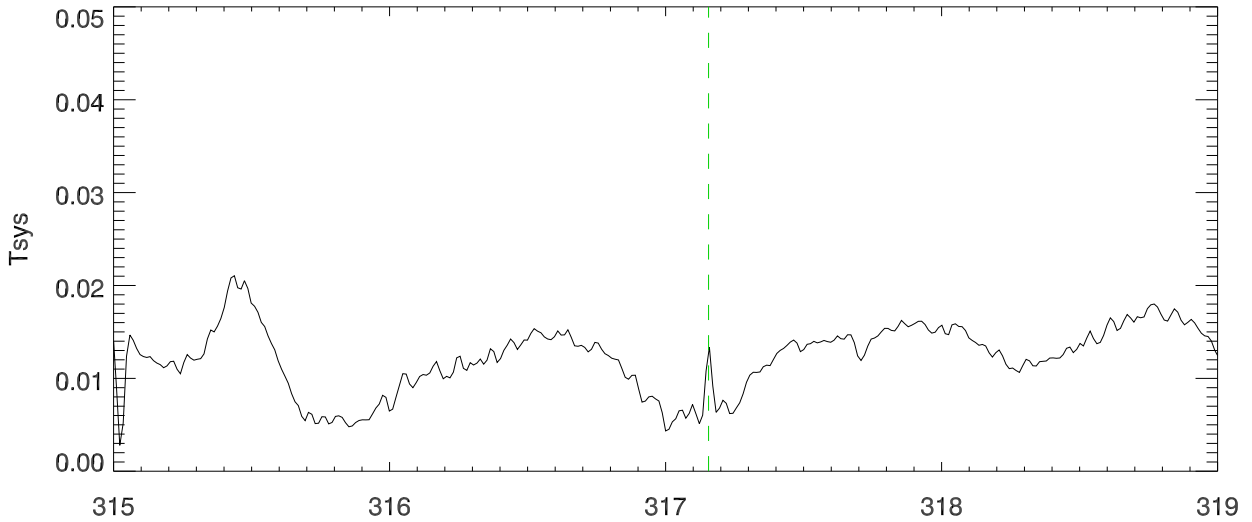

22mar13 elo cash reg on ctrlRoom patio. 327 rcvr

$(Elo_On)/(Elo_off) - 1$

22mar13:ELO using Rhode&Schwartz analyzer.