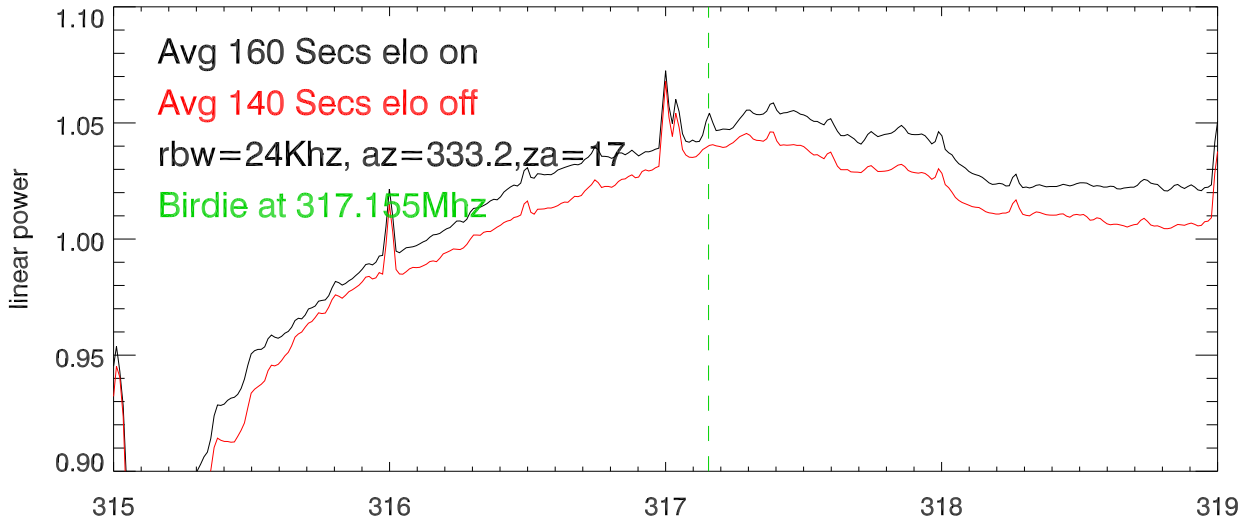

22mar13 elo cash reg on ctrlRoom patio. 327 rcvr

$(Elo_On)/(Elo_off) - 1$

22mar13:ELO using Rhode&Schwartz analyzer.