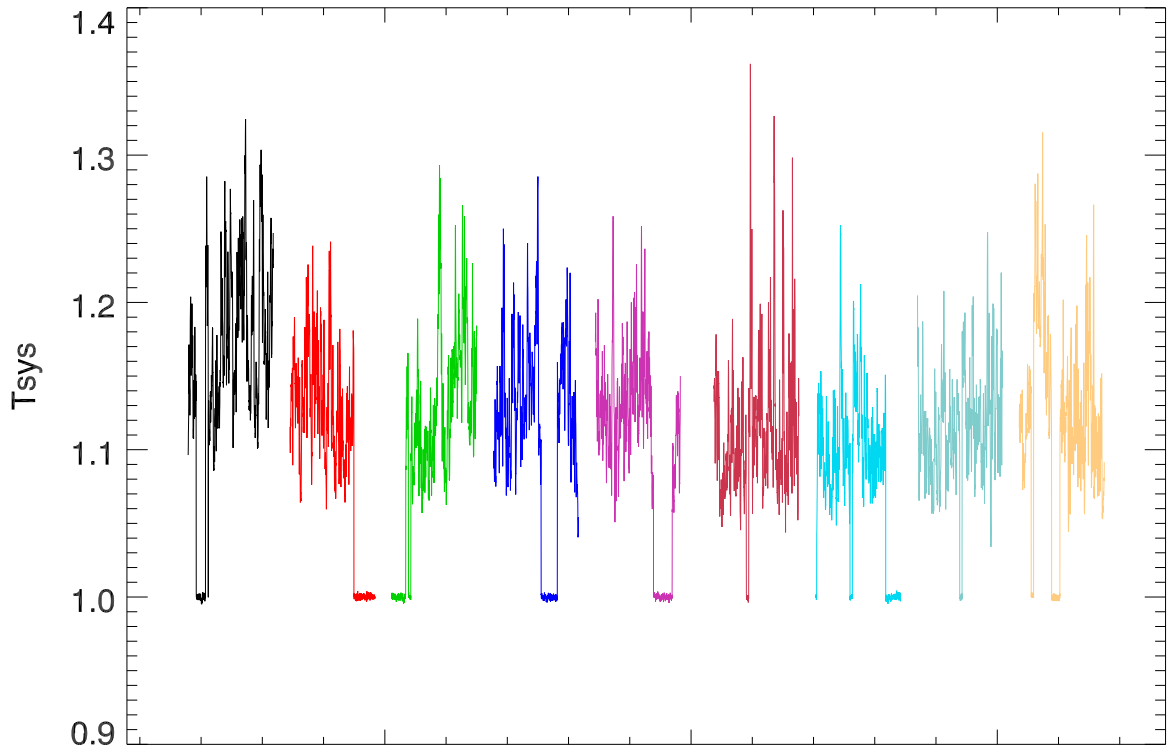

04apr18 a2048 GPS L3 totPwr vs time

SCAN  
hh:mm:ss 04APR2018 [UTC]  
809300062  
809300065  
809300068  
809300071  
809300074  
809300077  
809400003  
809400006  
809400009