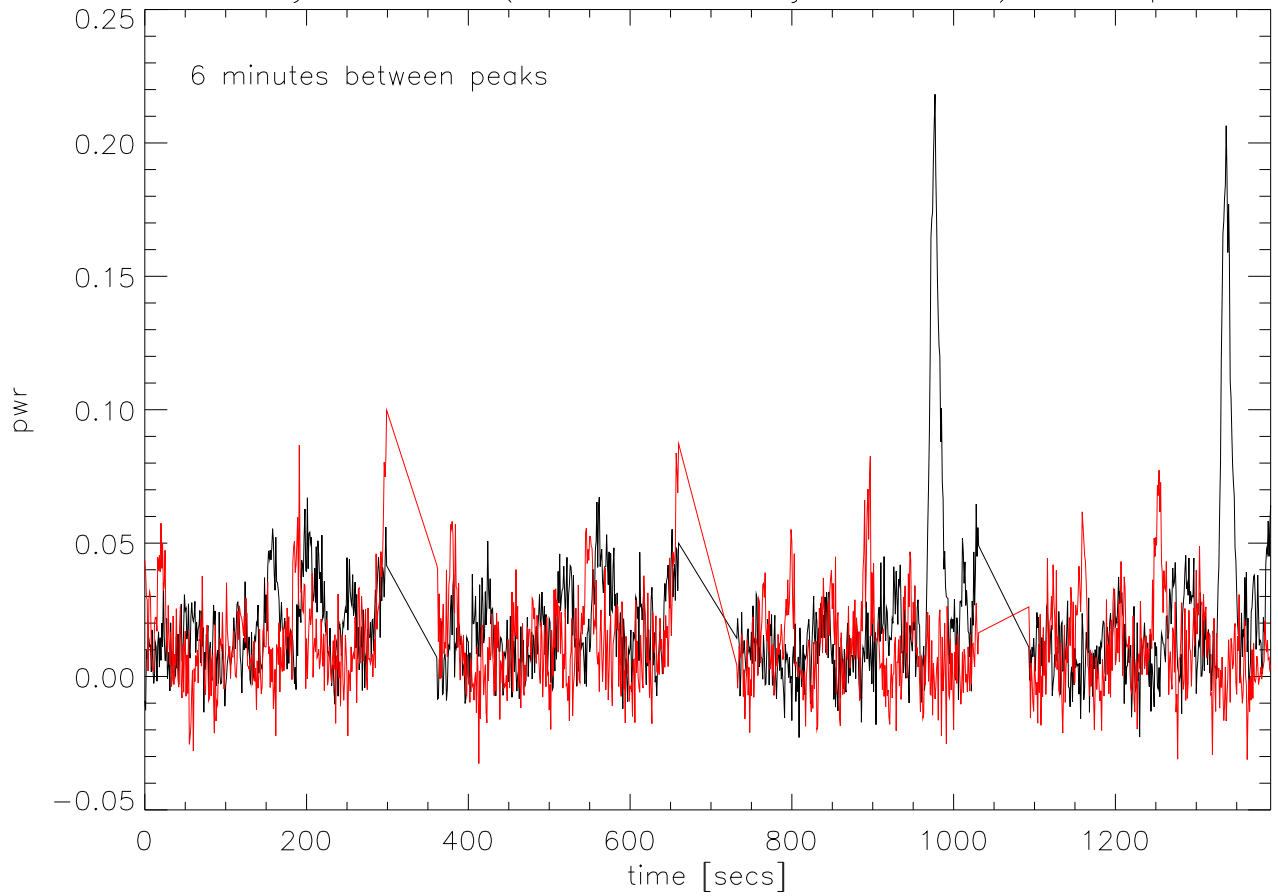

28may04 a1861 1400 birdie. 2 on/off pairs polA

28may04 a1861 1400 birdie. 2 on/off pairs polB

28may04 a1861 (1400_chn - adjacent_chns) vs az polA

28may04 a1861 (1400_chn - adjacent_chns) vs az polB

28may04 a1861 (1400_chn - adjacent_chns) vs tm polA