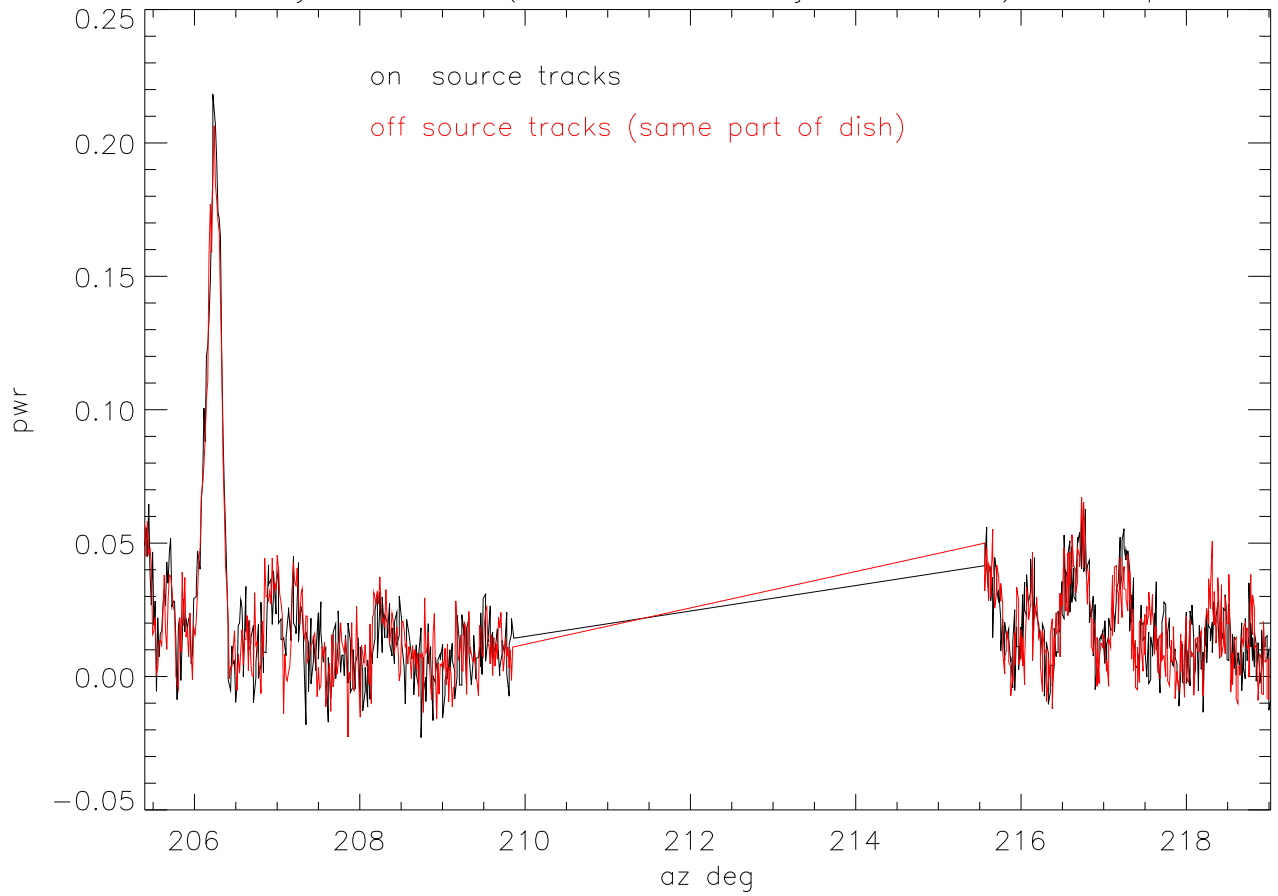

28may04 a1861 1400 birdie. 2 on/off pairs polA

28may04 a1861 1400 birdie. 2 on/off pairs polB

28may04 a1861 (1400_chn - adjacent_chns) vs az polA

28may04 a1861 (1400_chn - adjacent_chns) vs az polB

28may04 a1861 (1400_chn - adjacent_chns) vs tm polA