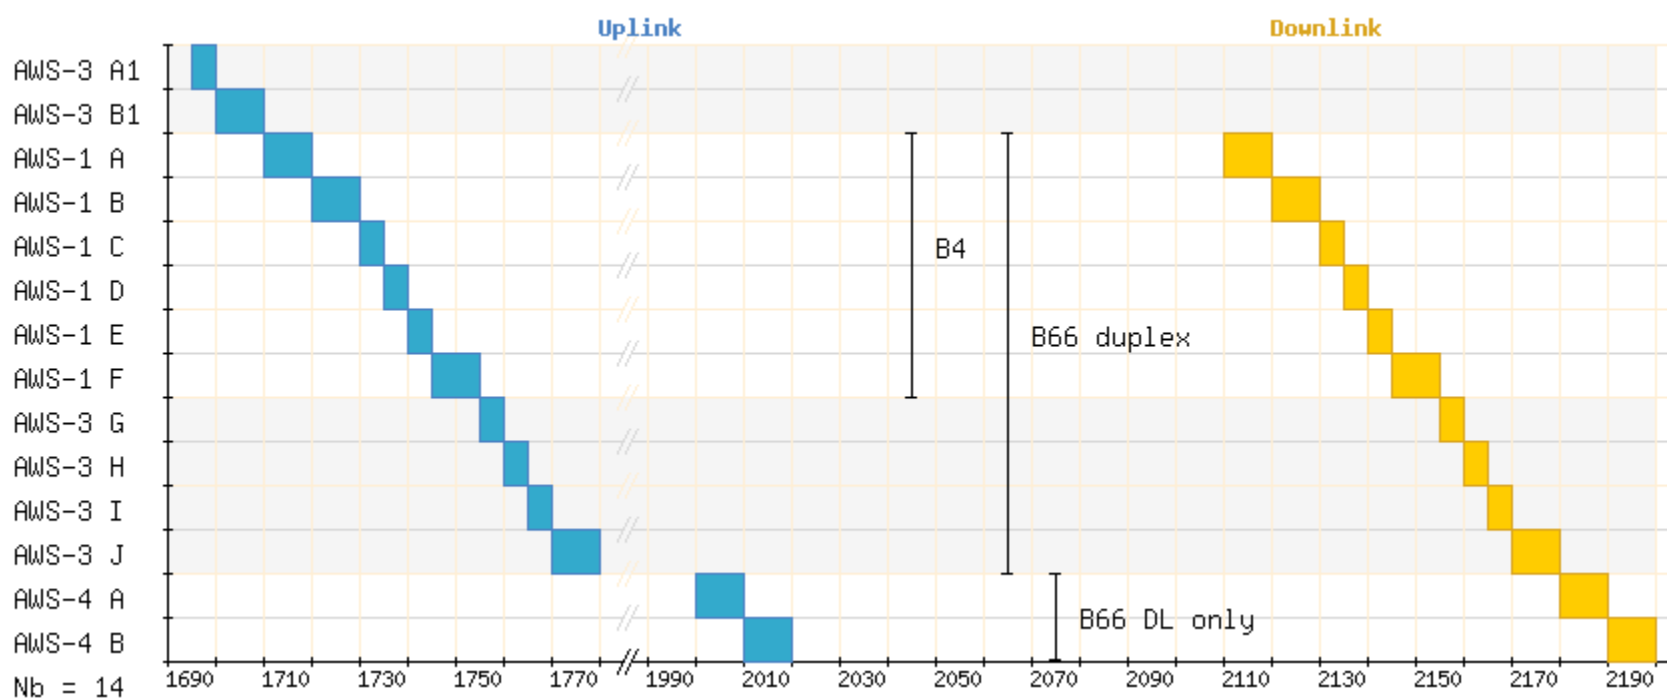

Block	F_{UL_low} (MHz)	F_{DL_low} (MHz)	Block bandwidth	Band 2		Band 25	
				N_{UL} range	N_{DL} range	N_{UL} range	N_{DL} range
A	1850	1930	15	18600 .. 18749	600 .. 749	26040 .. 26189	8040 .. 8189
D	1865	1945	5	18750 .. 18799	750 .. 799	26190 .. 26239	8190 .. 8239
B	1870	1950	15	18800 .. 18949	800 .. 949	26240 .. 26389	8240 .. 8389
E	1885	1965	5	18950 .. 18999	950 .. 999	26390 .. 26439	8390 .. 8439
F	1890	1970	5	19000 .. 19049	1000 .. 1049	26440 .. 26489	8440 .. 8489
C	1895	1975	15	19050 .. 19199	1050 .. 1199	26490 .. 26639	8490 .. 8639
G	1910	1990	5			26640 .. 26689	8640 .. 8689
H	1915	1995	5				

Advanced Wireless Services (AWS)

EARFCN range for AWS B4 / B10 / B66