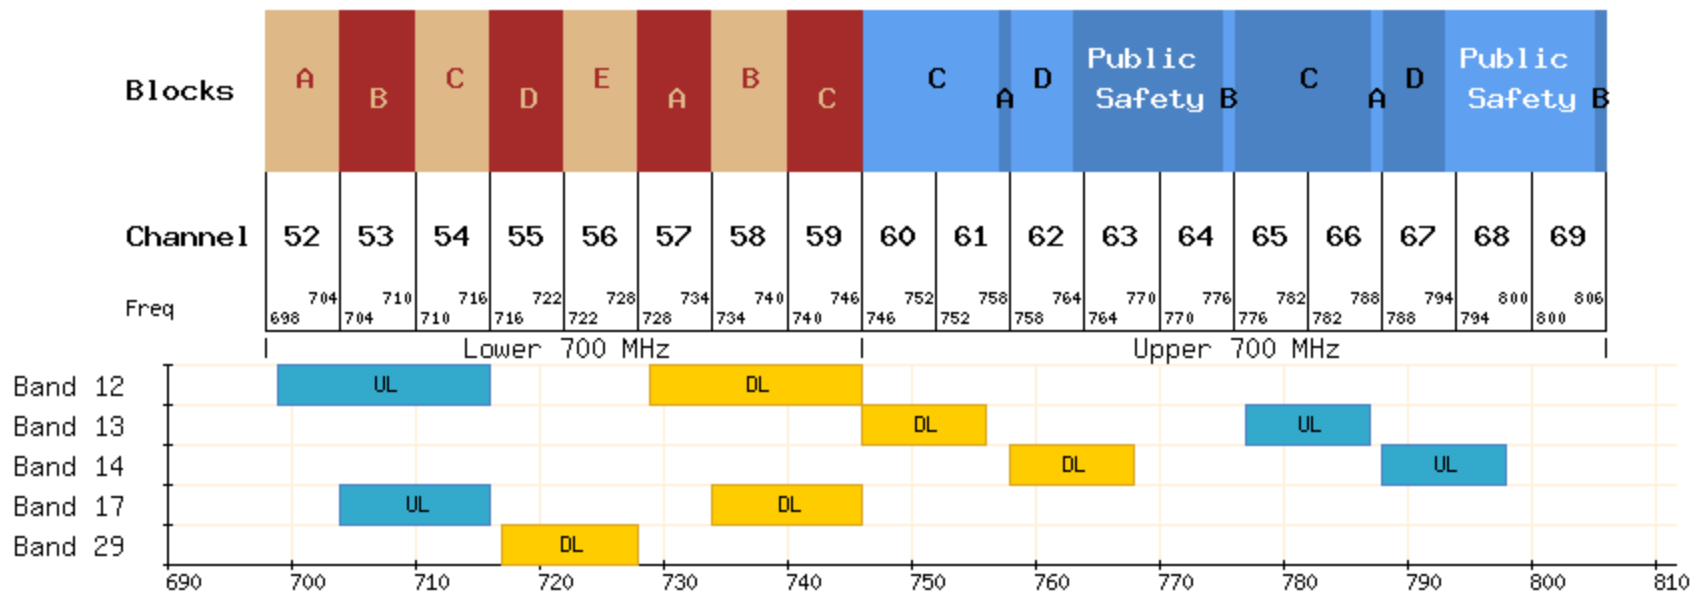

## FCC bands spectrum

[Bands](#) [Carrier Aggregation](#) [CA spectrum](#) [FCC spectrum](#) [ProSe](#) [Dual Connectivity](#)

- [700 MHz](#)
- [PCS](#)
- [AWS](#)
- [WCS](#)
- [600 MHz](#)

FCC

USA Federal Communications Commission

## FCC 700MHz band for commercial services

### EARFCN range for B12 / B13 / B14 / B17 / B29

Block	F <sub>UL_low</sub> (MHz)	F <sub>DL_low</sub> (MHz)	Block bandwidth	Band 12		Band 13		Band 14		Band 17		Band 29	
				N <sub>UL</sub> range	N <sub>DL</sub> range	N <sub>UL</sub> range	N <sub>DL</sub> range	N <sub>UL</sub> range	N <sub>DL</sub> range	N <sub>UL</sub> range	N <sub>DL</sub> range	N <sub>UL</sub> range	N <sub>DL</sub> range
A <sub>Lo</sub>	698	728	6	23010 .. 23059	5010 .. 5059								
B <sub>Lo</sub>	704	734	6	23060 .. 23119	5060 .. 5119					23730 .. 23789	5730 .. 5789		
C <sub>Lo</sub>	710	740	6	23120 .. 23179	5120 .. 5179					23790 .. 23849	5790 .. 5849		
D <sub>Lo</sub>	716	716	6										9660 .. 9709