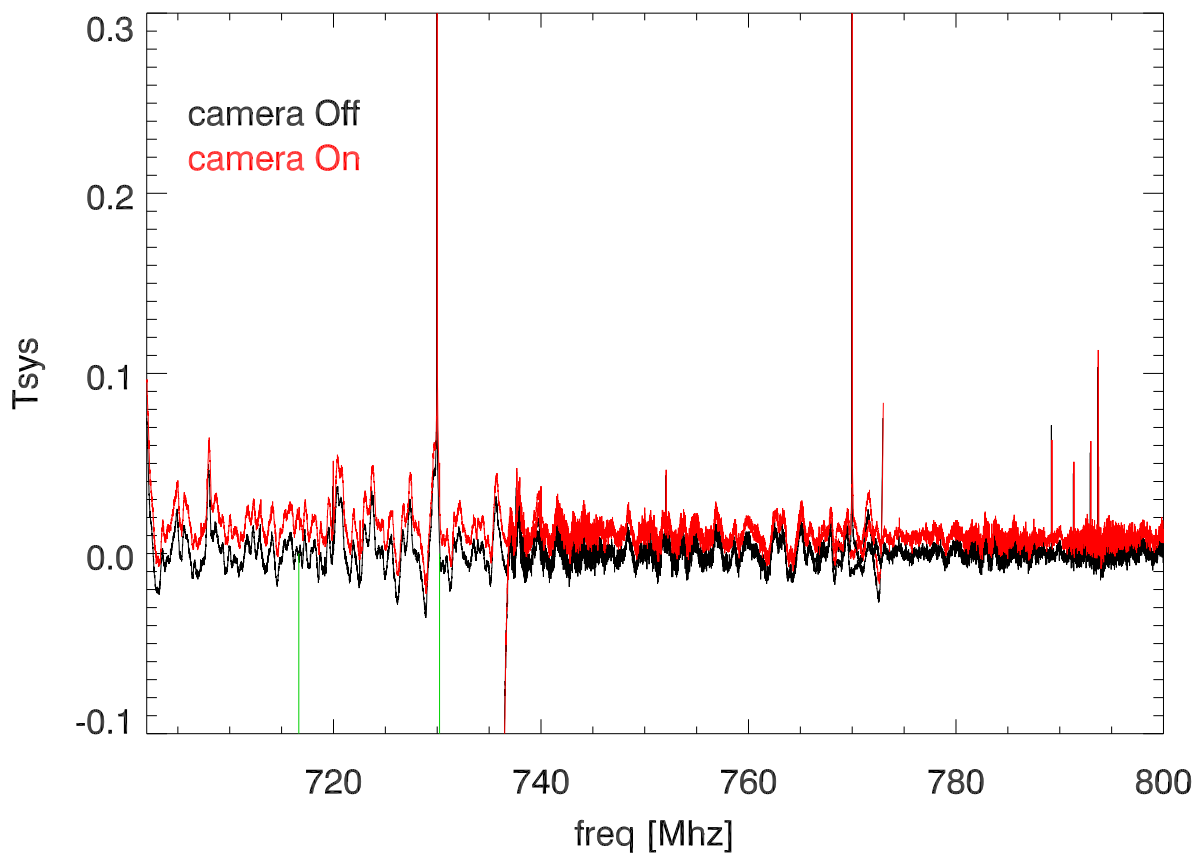

02mar11 800rcvr avg spectra alfa motor on,off. PoIA

PoIB

02mar11 800rcvr avg spectra dome Cameras on,off. PoIA

PoIB