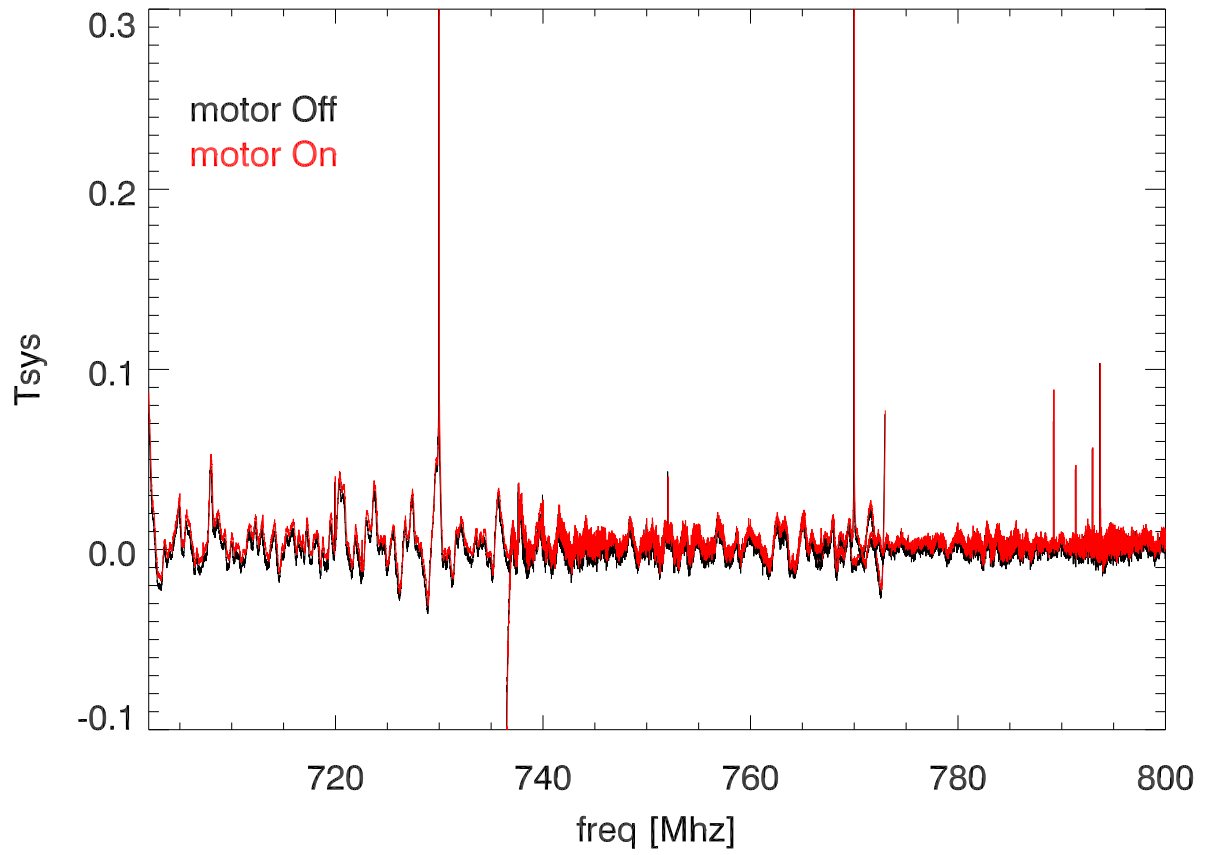

02mar11 800rcvr avg spectra alfa motor on,off. PoIA

PoIB

02mar11 800rcvr avg spectra dome Cameras on,off. PoIA

PoIB