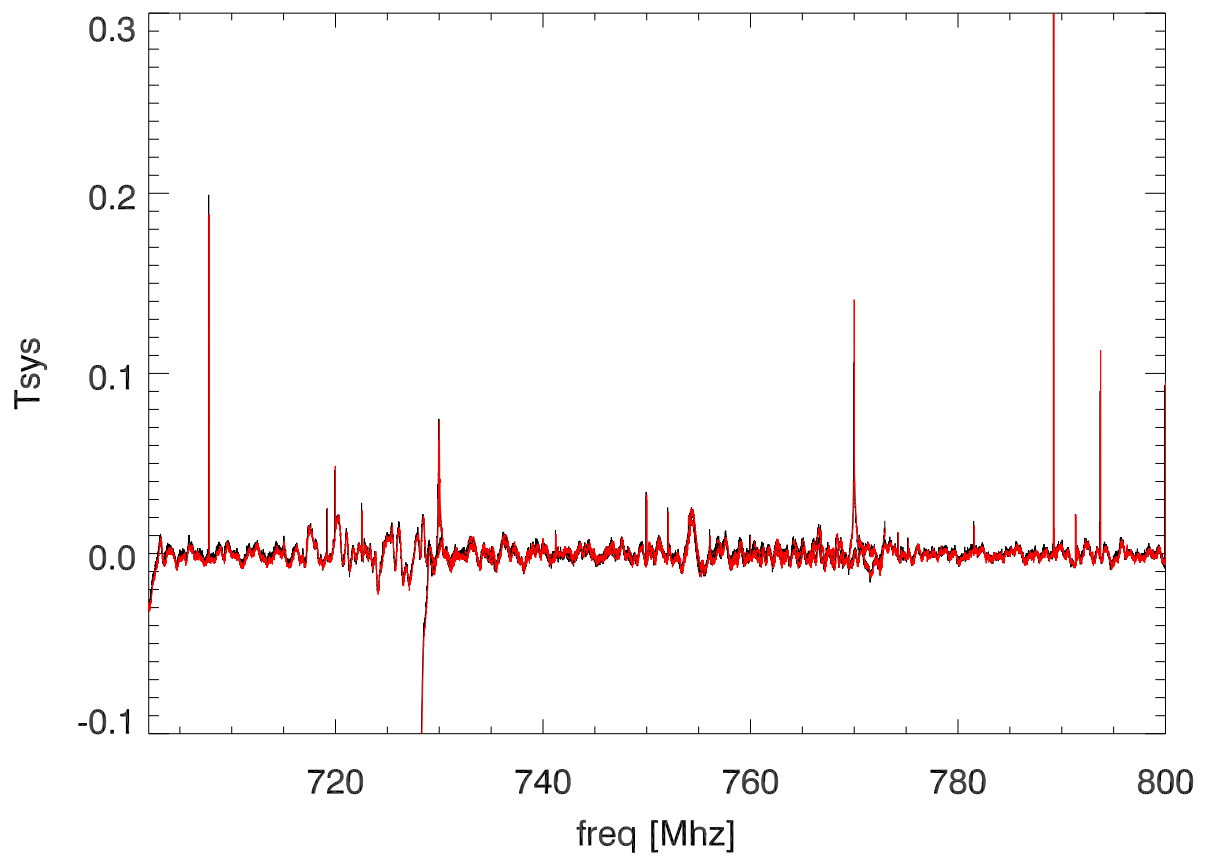

02mar11 800rcvr avg spectra alfa motor on,off. PoIA

PoIB

02mar11 800rcvr avg spectra dome Cameras on,off. PoIA

PoIB