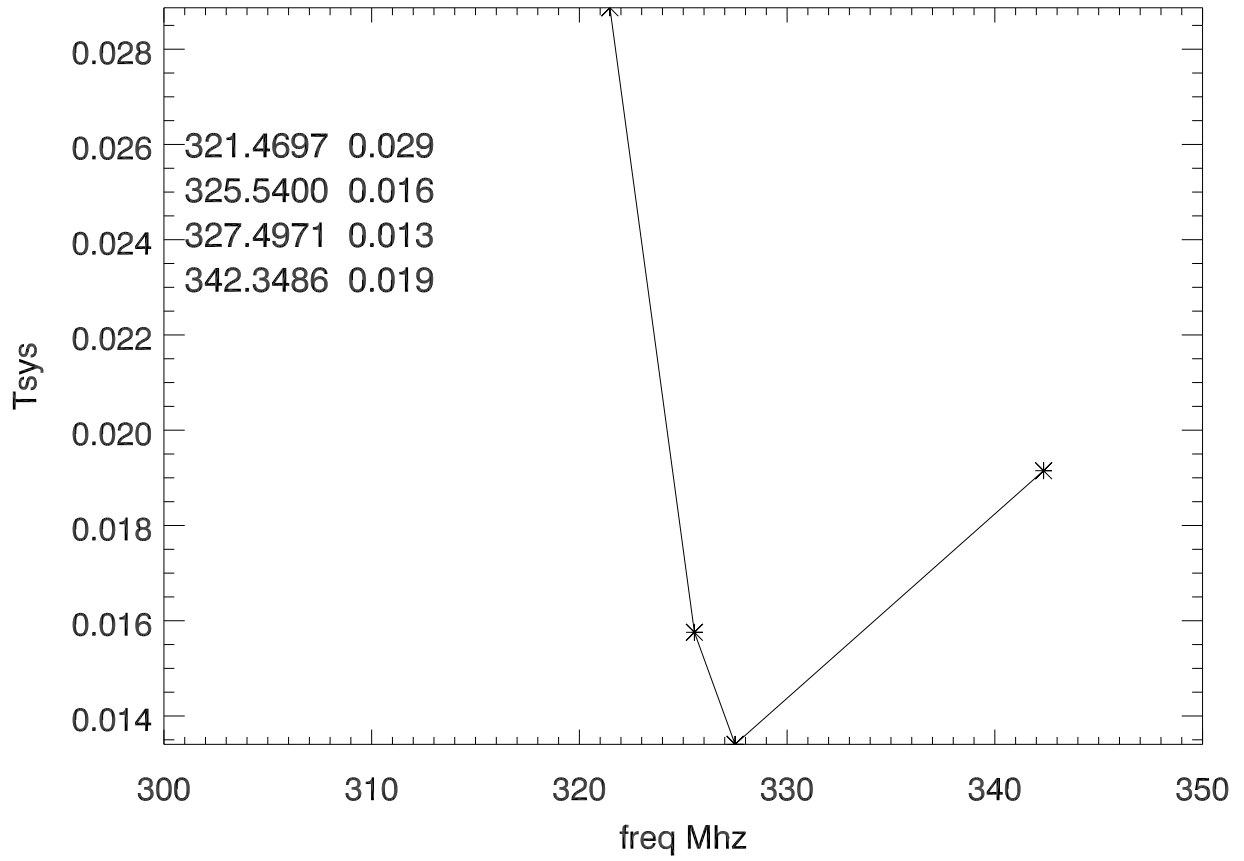

28jan16 327 rcvr rfi from turret PwrOnClosed,Pwroff

blowup yaxis