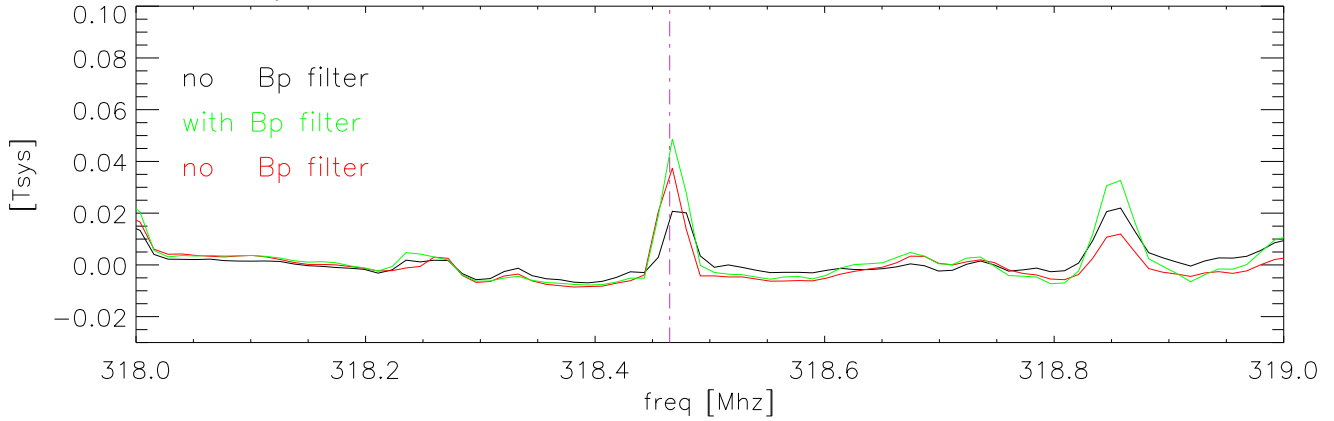

10jan06 327 rcvr. polA no bp filter. 318.465 birdie present

10jan06 327 rcvr. polB green trace bp filter. 318.465 birdie gone

10jan06 327 rcvr. polA no bp filter. 332.011 birdie present

10jan06 327 rcvr. polB green trace bp filter. 332.011 birdie gone