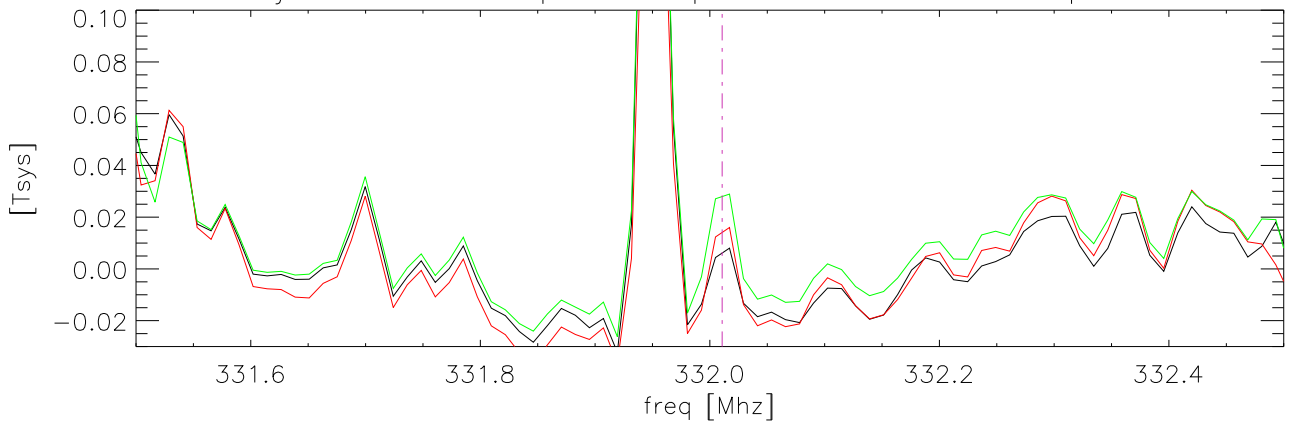

10jan06 327 rcvr. polA no bp filter. 318.465 birdie present

10jan06 327 rcvr. polB green trace bp filter. 318.465 birdie gone

10jan06 327 rcvr. polA no bp filter. 332.011 birdie present

10jan06 327 rcvr. polB green trace bp filter. 332.011 birdie gone