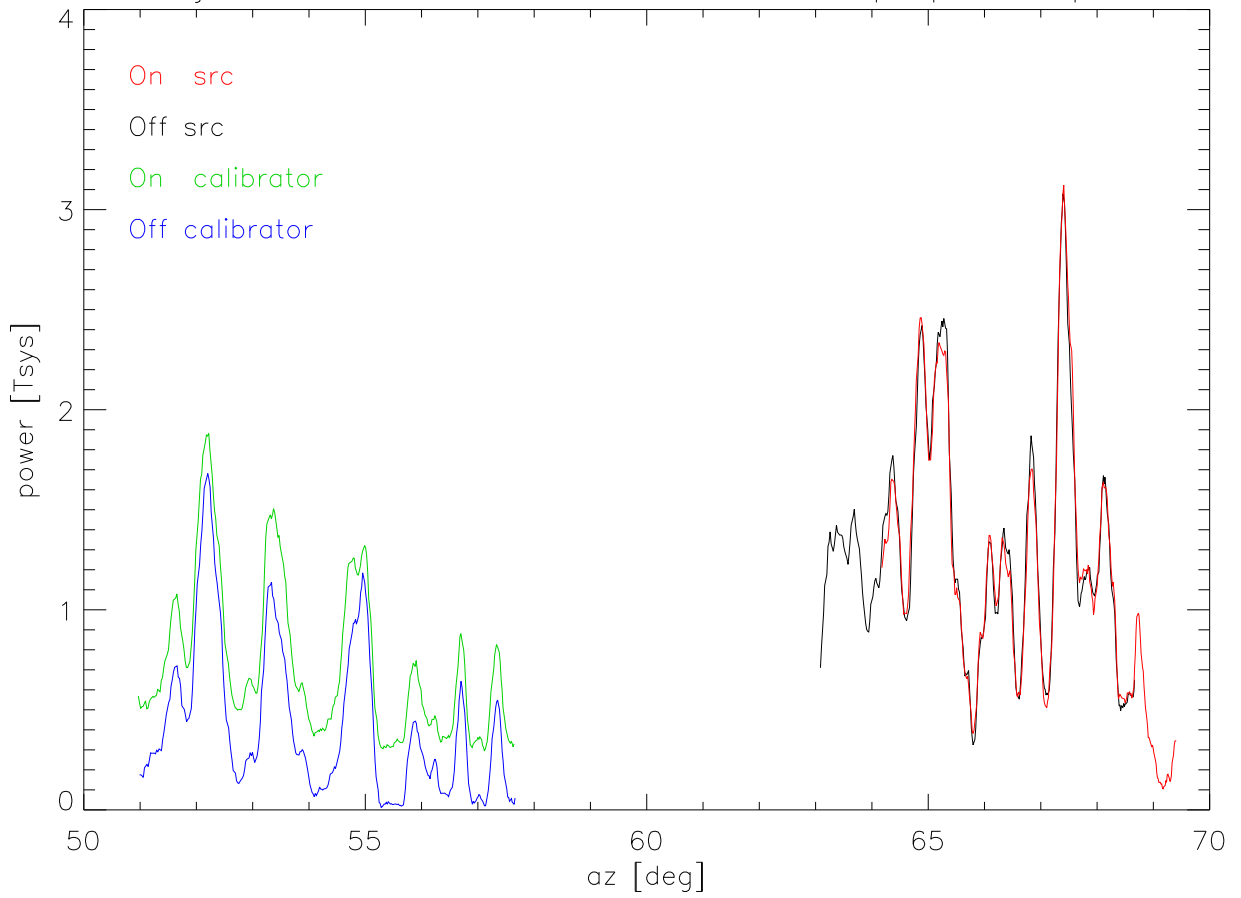

15jul06 a2049 1200 Mhz birdie A1852 dps pattern polA

15jul06 a2049 1200 Mhz birdie A1852 dps pattern polB