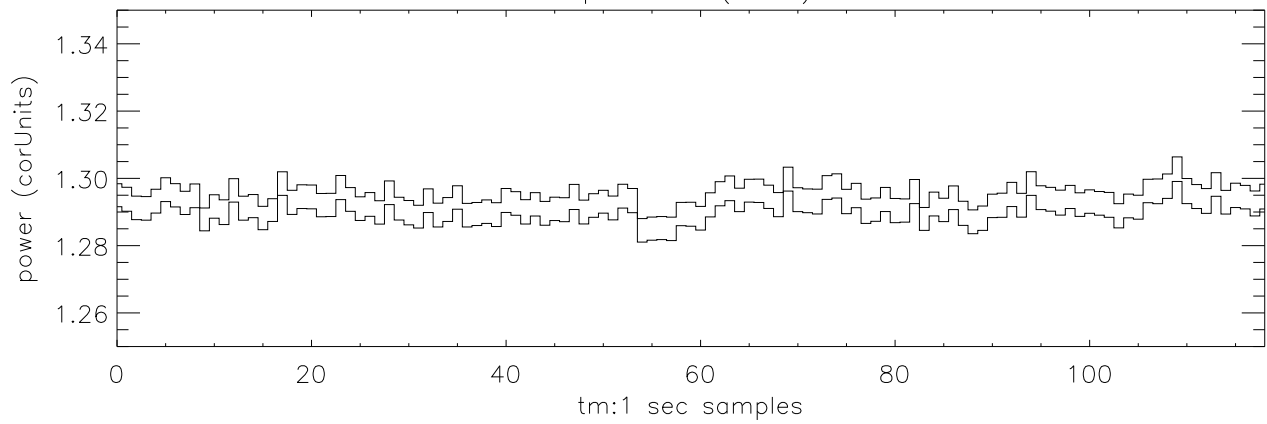

22apr08:Lbw 1430Mhz fb:1100-1800. Tp calOn (PoIA)

Tp calOn (PoIB)

Tp calOff (PoIA)

Tp calOff (PoIB)

22apr08 lbw. polA cal vs time (sitting az=255 za=13)

polB cal vs time