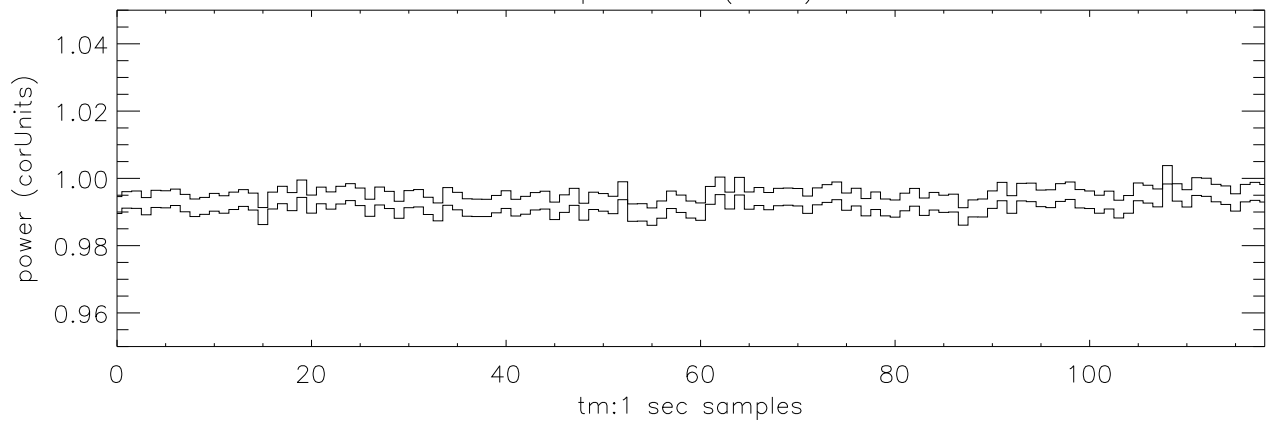

22apr08:Lbw 1430Mhz fb:1100-1800. Tp calOn (PoIA)

Tp calOn (PoIB)

Tp calOff (PoIA)

Tp calOff (PoIB)

22apr08 lbw. polA cal vs time (sitting az=255 za=13)

polB cal vs time