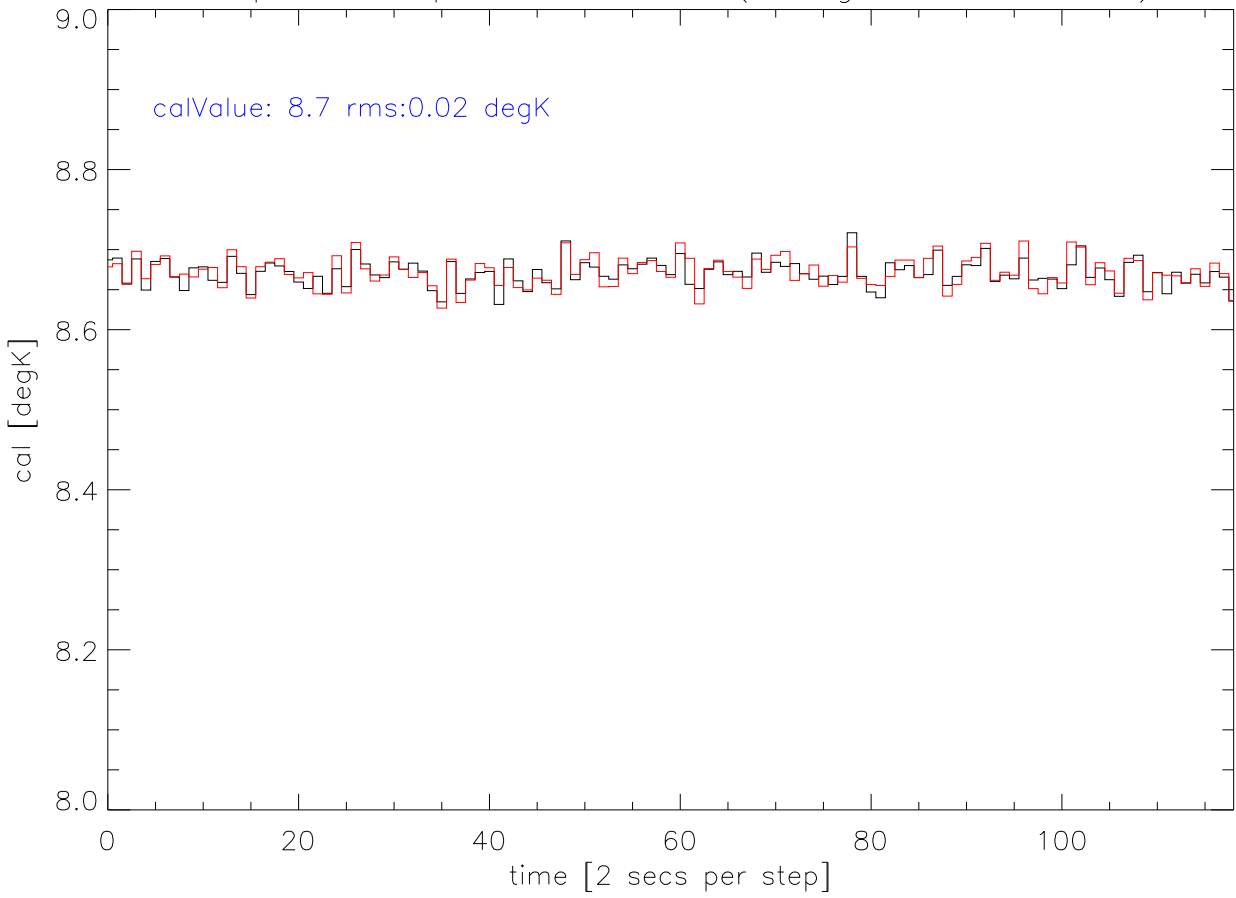

22apr08:Lbw 1430Mhz fb:1100-1800. Tp calOn (PoIA)

Tp calOn (PoIB)

Tp calOff (PoIA)

Tp calOff (PoIB)

22apr08 lbw. polA cal vs time (sitting az=255 za=13)

polB cal vs time