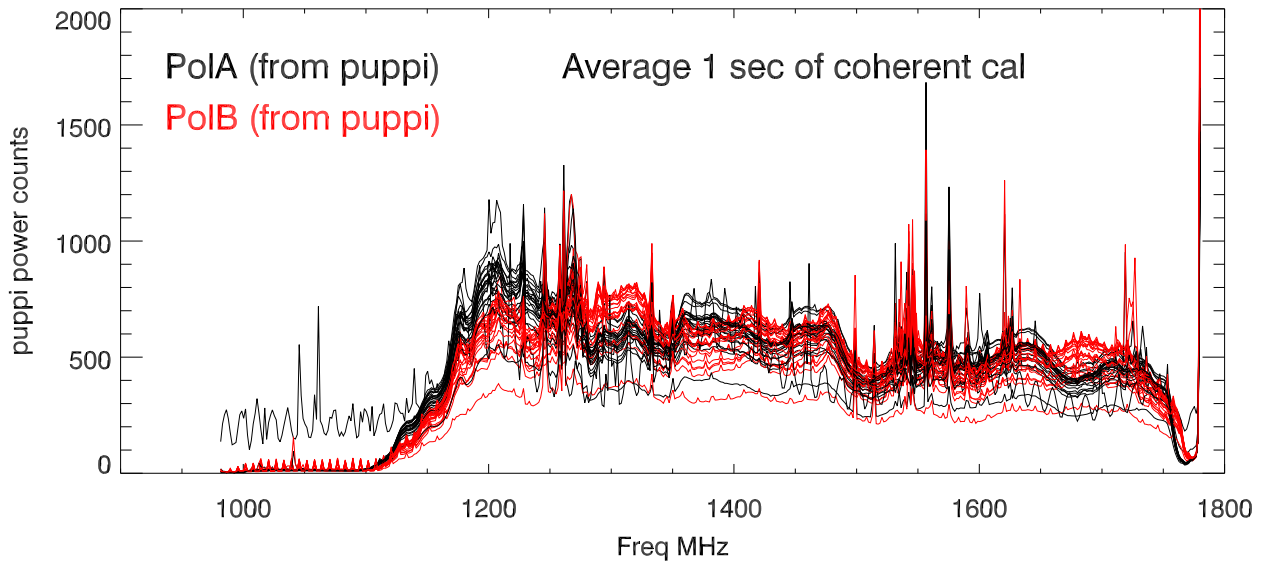

LBW,PUPPI CohCal Spectra. 08jan19 - 28feb19 :(58491 - 58542)

02mar19 - 27mar19 :(58544 - 58569)

28mar19 - 02apr19 :(58570 - 58575)