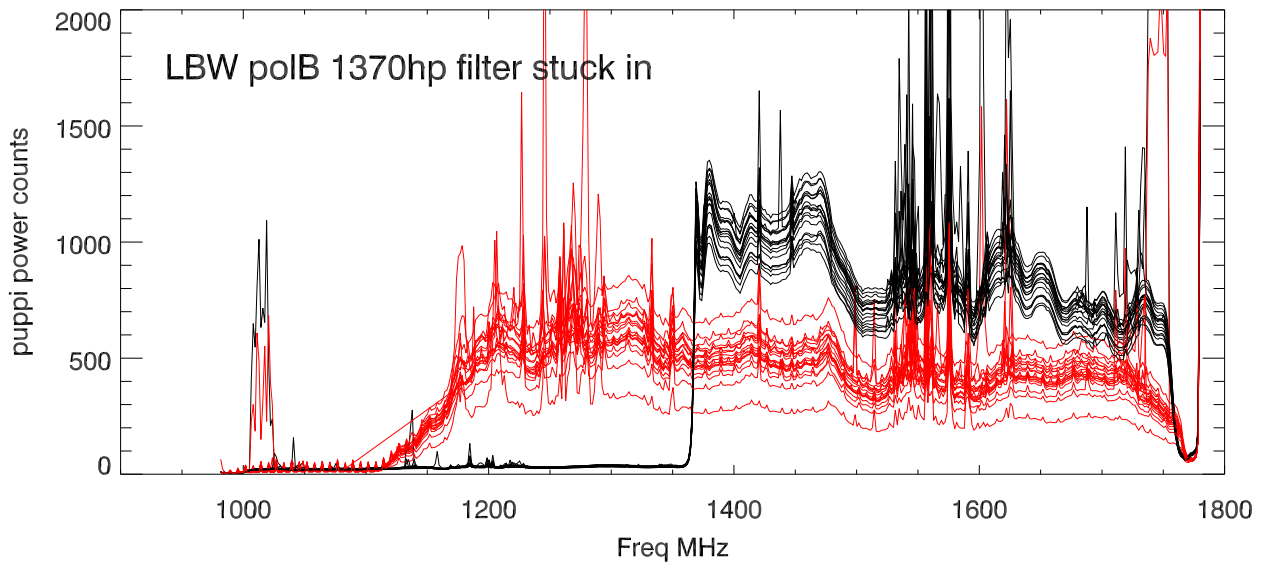

LBW,PUPPI CohCal Spectra. 08jan19 - 28feb19 :(58491 - 58542)

02mar19 - 27mar19 :(58544 - 58569)

28mar19 - 02apr19 :(58570 - 58575)