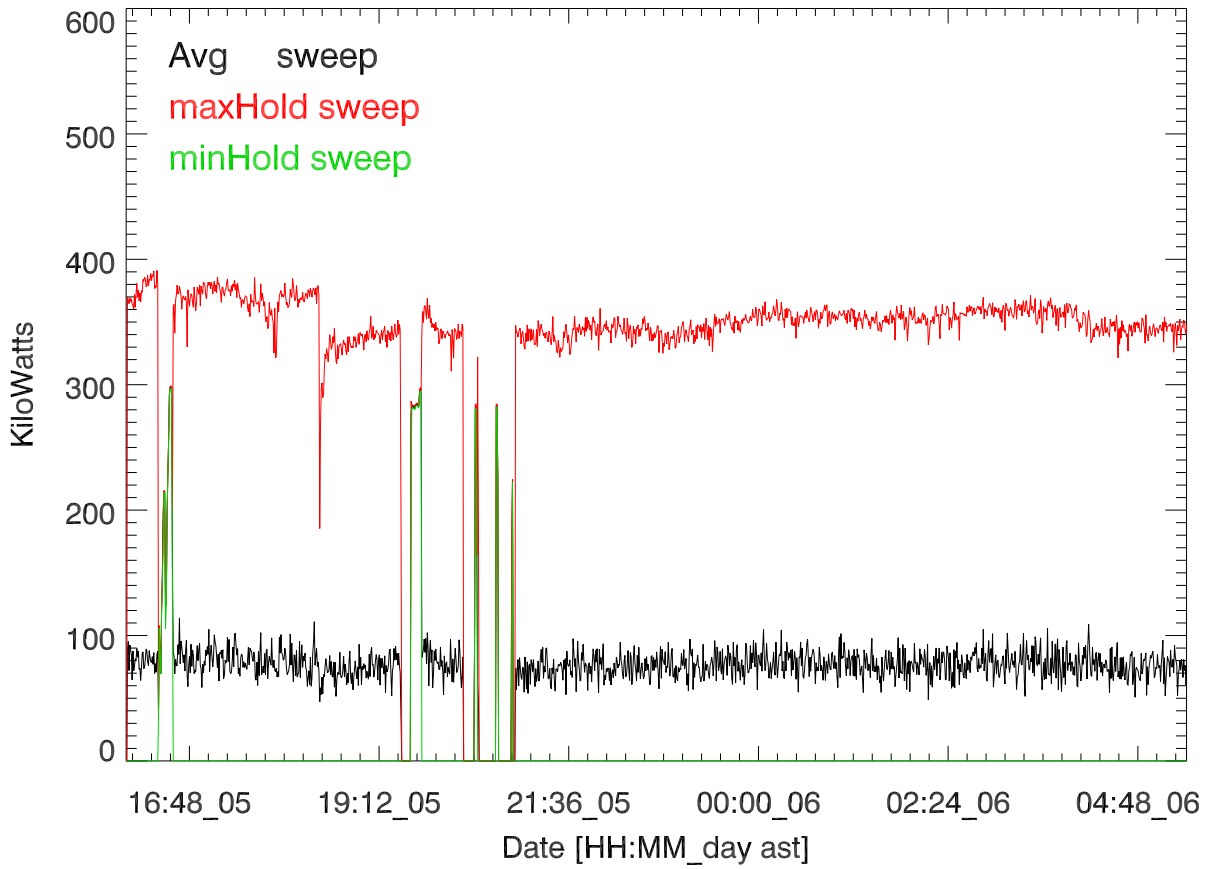

TxPwrTot. 05oct16:T2915. Salih Bostan 8 MHz

TxPwr by Tx. 05oct16:T2915. Salih Bostan