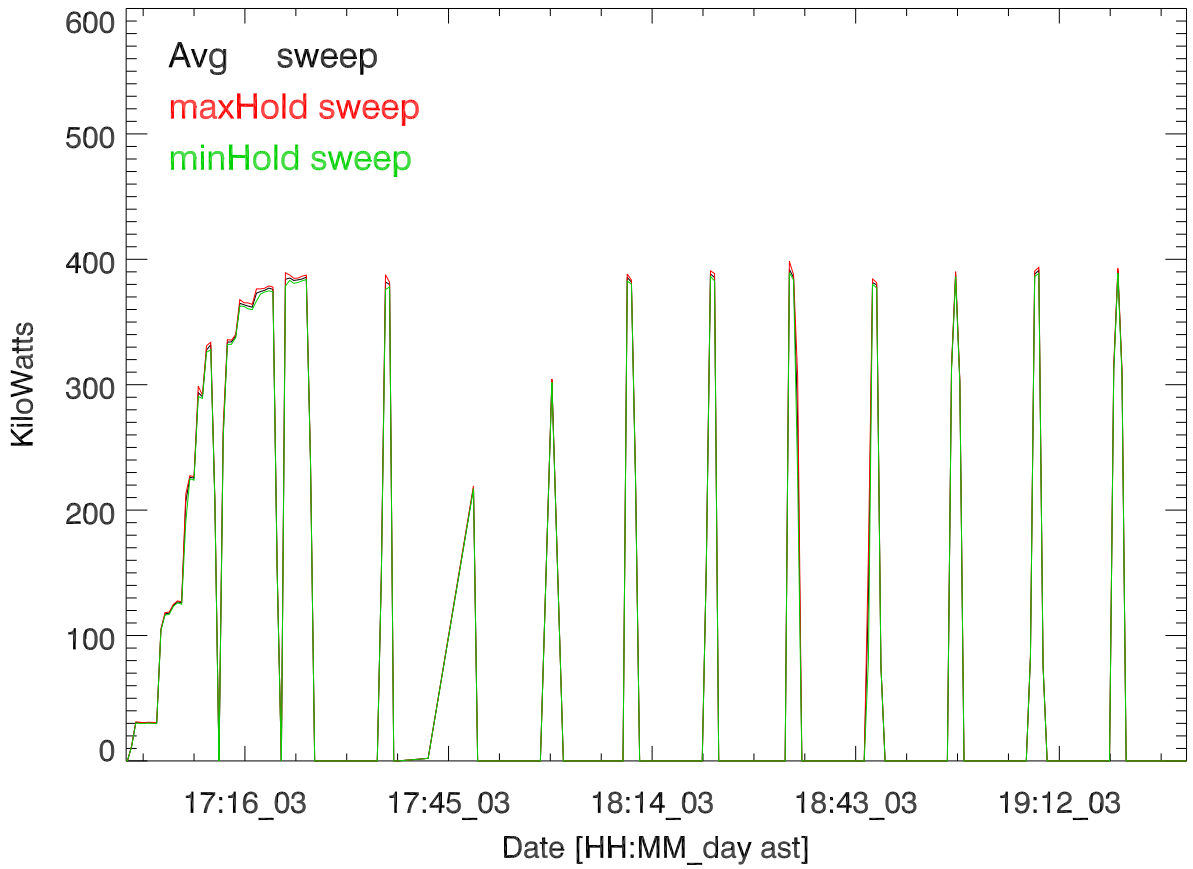

TxPwrTot. 03nov16:H1111. Frank & Herb. 5 MHz

TxPwr by Tx. 03nov16:H1111. Frank & Herb.