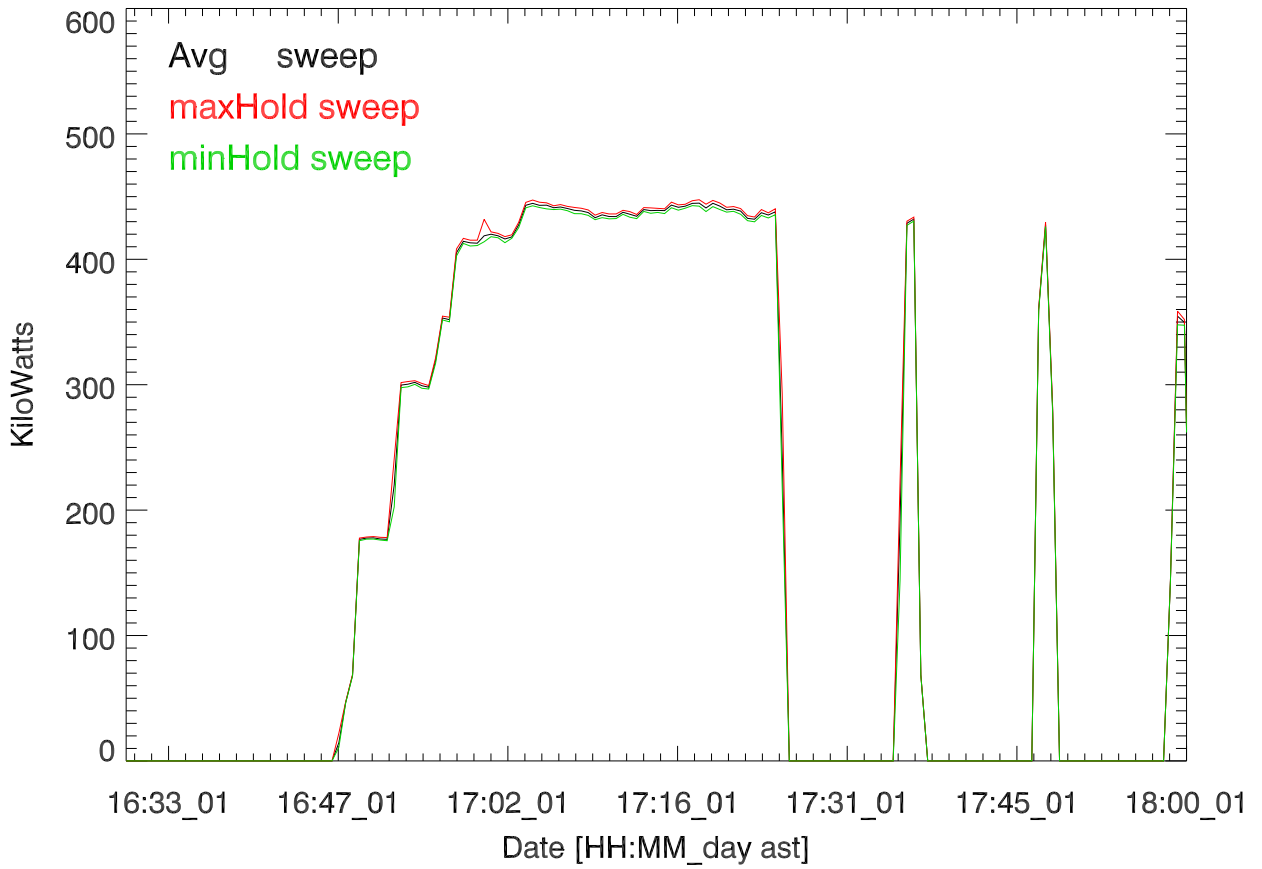

TxPwrTot. 01nov16:H1111. Frank & Herb. 5 MHz

TxPwr by Tx. 01nov16:H1111. Frank & Herb.