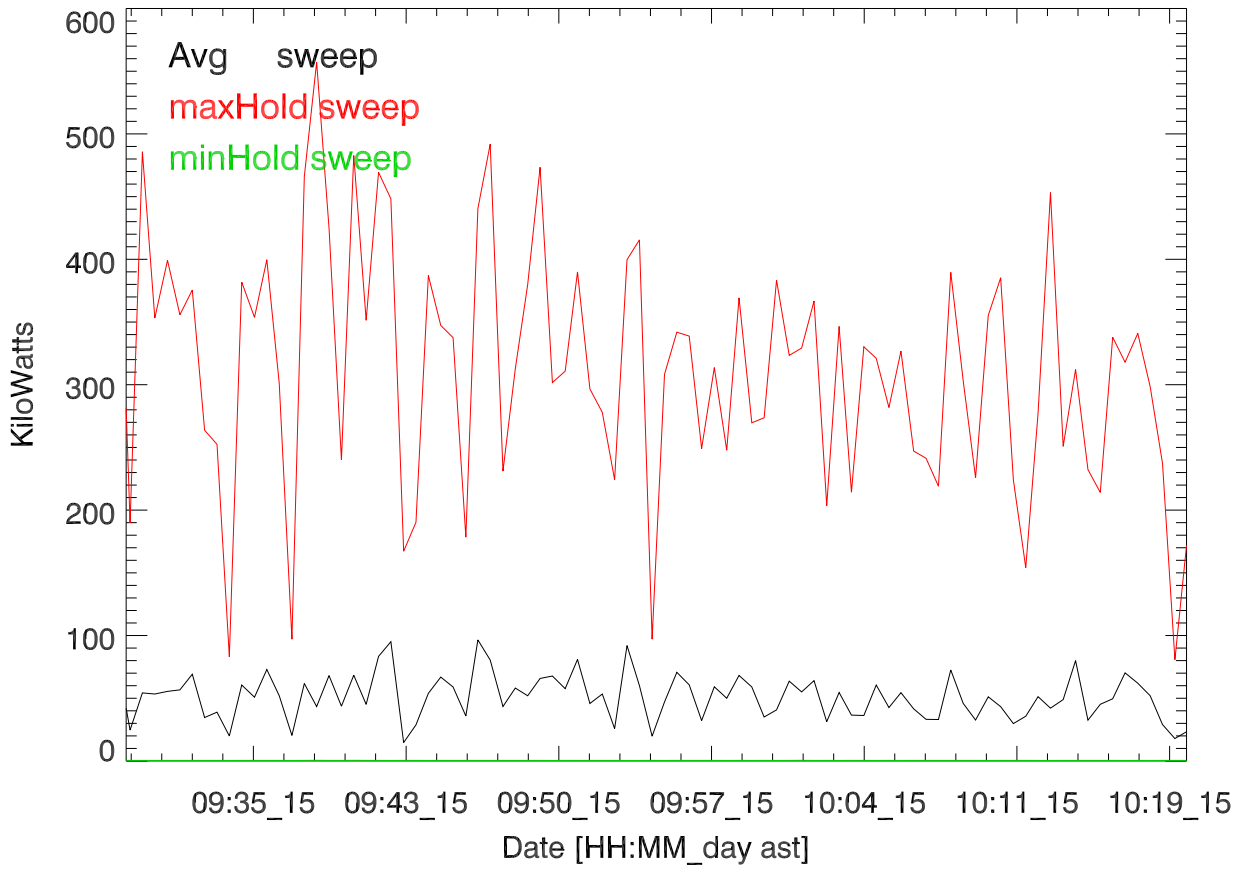

TxPwrTot. 15mar17:t2915 Salih Boston. 5 MHz

TxPwr by Tx. 15mar17:t2915 Salih Boston.