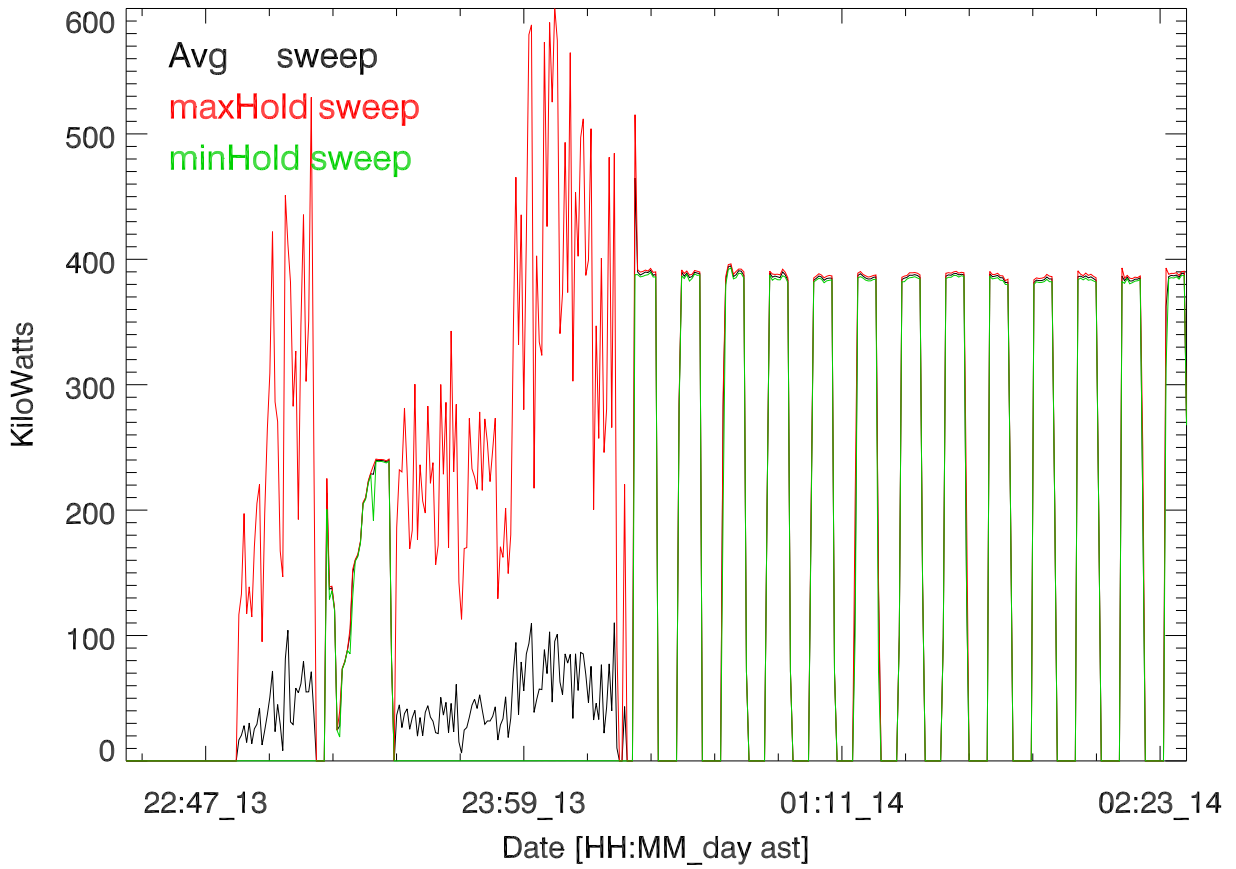

TxPwrTot. 13mar17:T2915. Salih Boston. 8 MHz

TxPwr by Tx. 13mar17:T2915. Salih Boston.