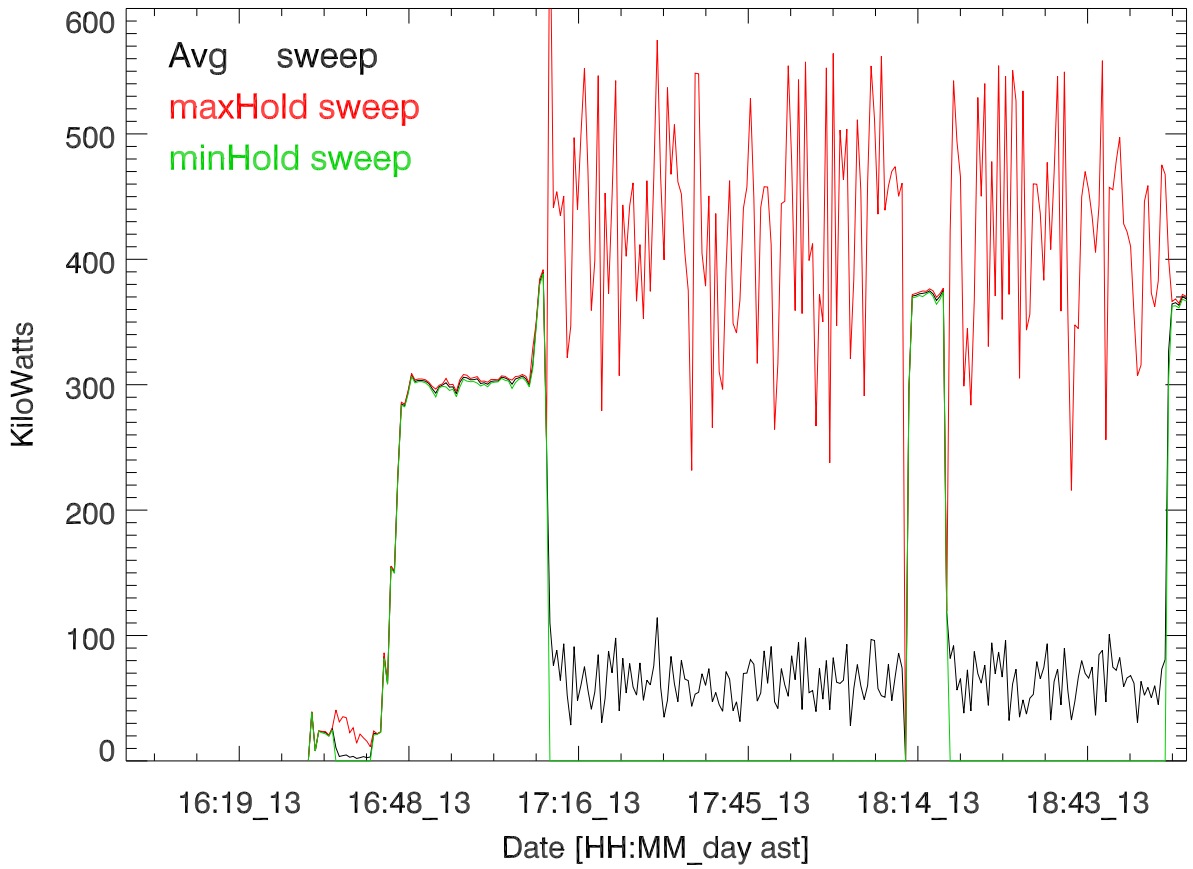

TxPwrTot. 13mar17:T2915. Salih Boston 8 MHz

TxPwr by Tx. 13mar17:T2915. Salih Boston