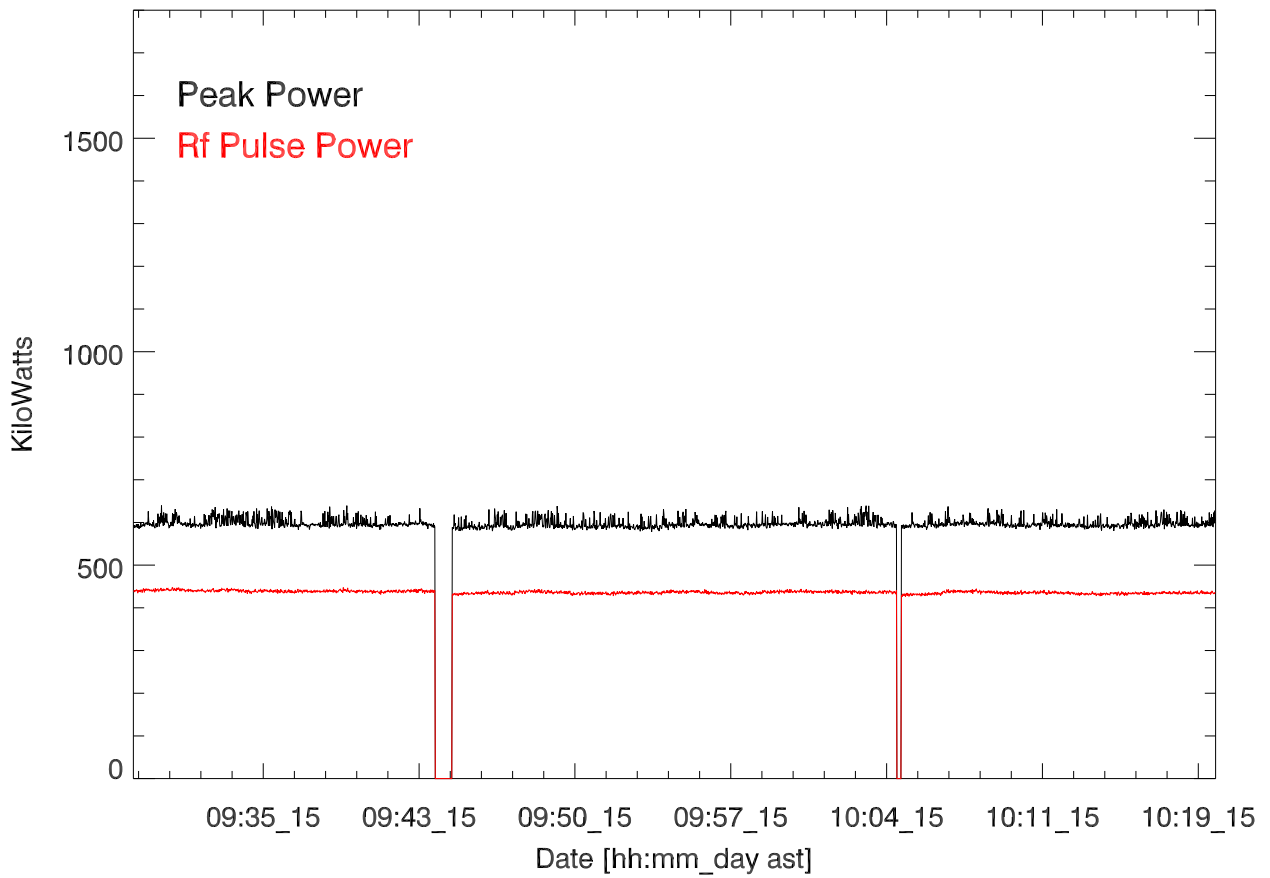

CH 430 Transmitted power for: 15mar17:t2915 Salih Boston.

GD 430 Transmitted power for: 15mar17:t2915 Salih Boston.