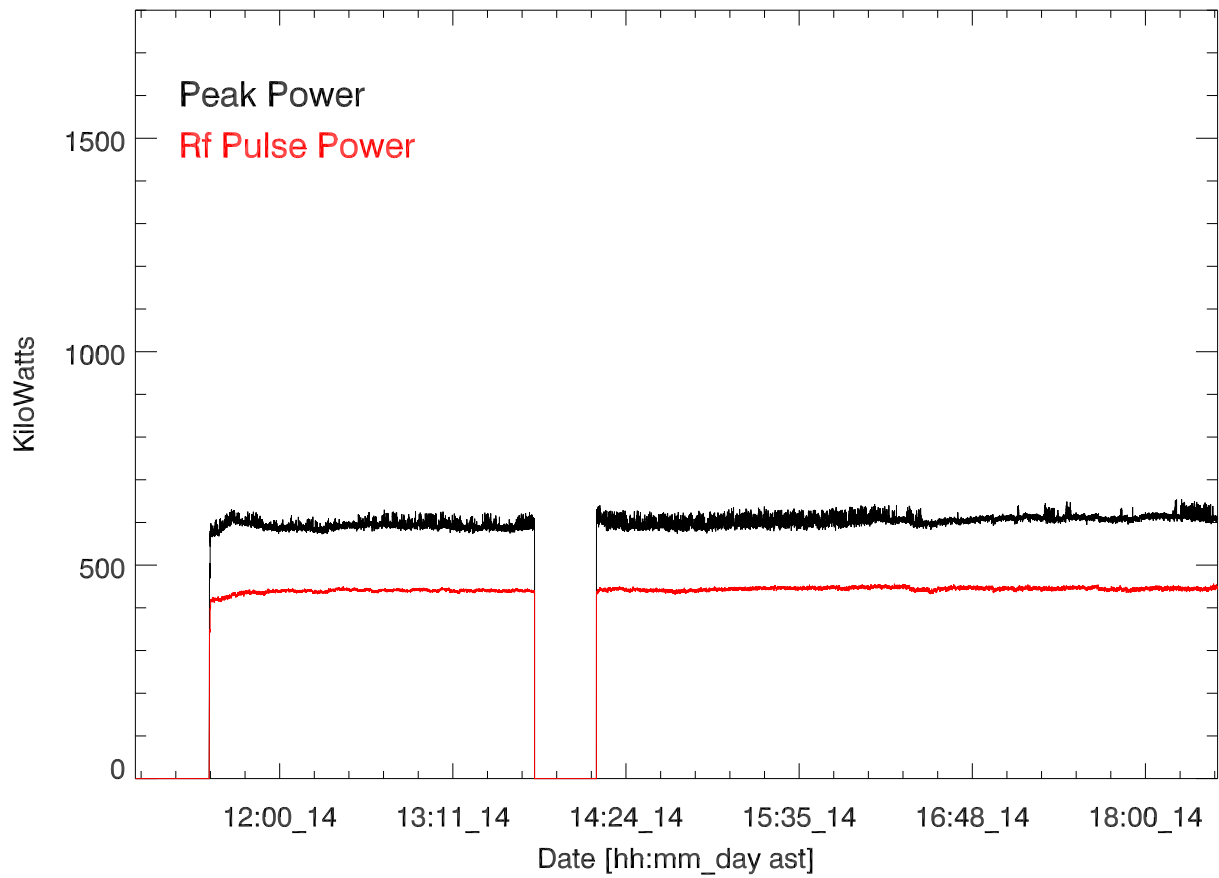

CH 430 Transmitted power for: 14mar17:t2915. Salih Boston.

GD 430 Transmitted power for: 14mar17:t2915. Salih Boston.