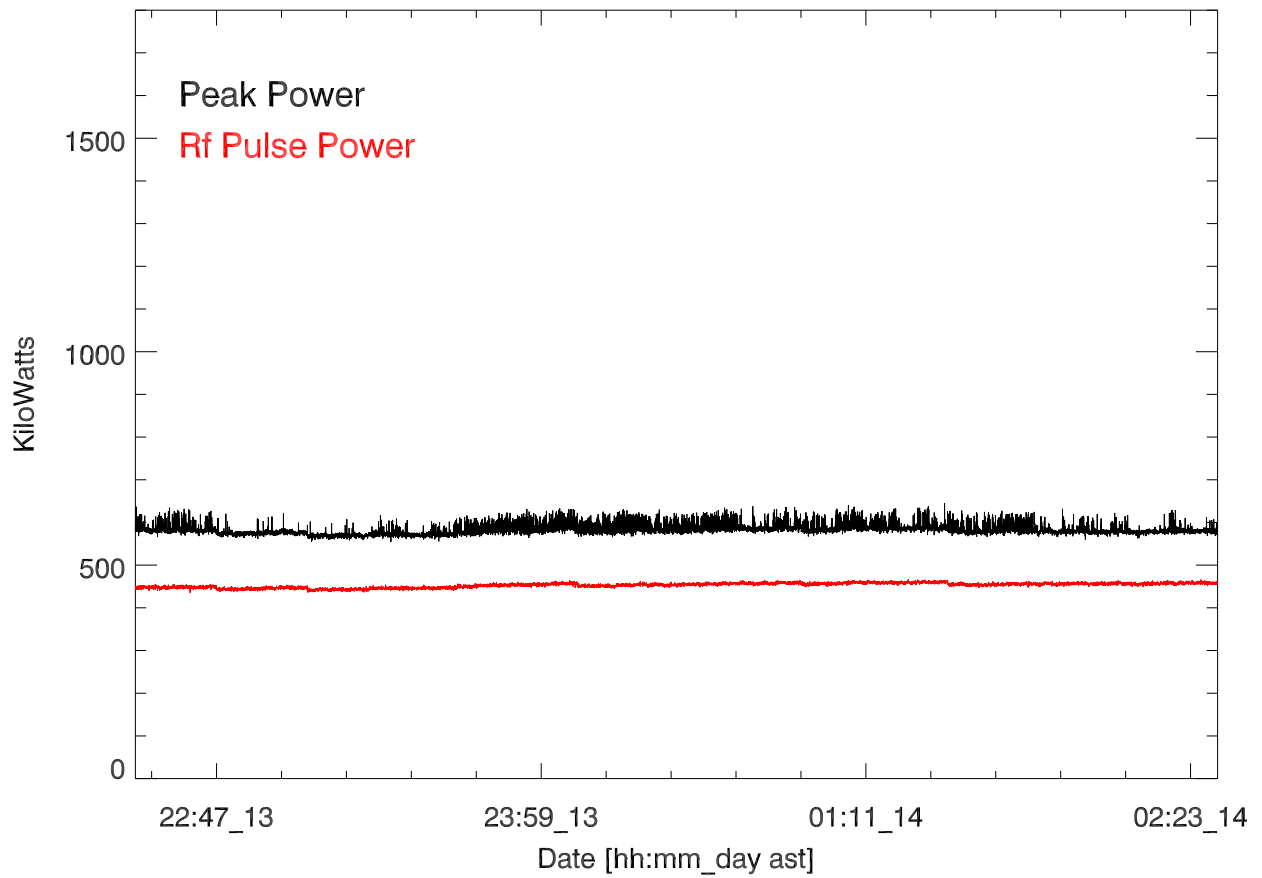

CH 430 Transmitted power for: 13mar17:T2915. Salih Boston.

GD 430 Transmitted power for: 13mar17:T2915. Salih Boston.