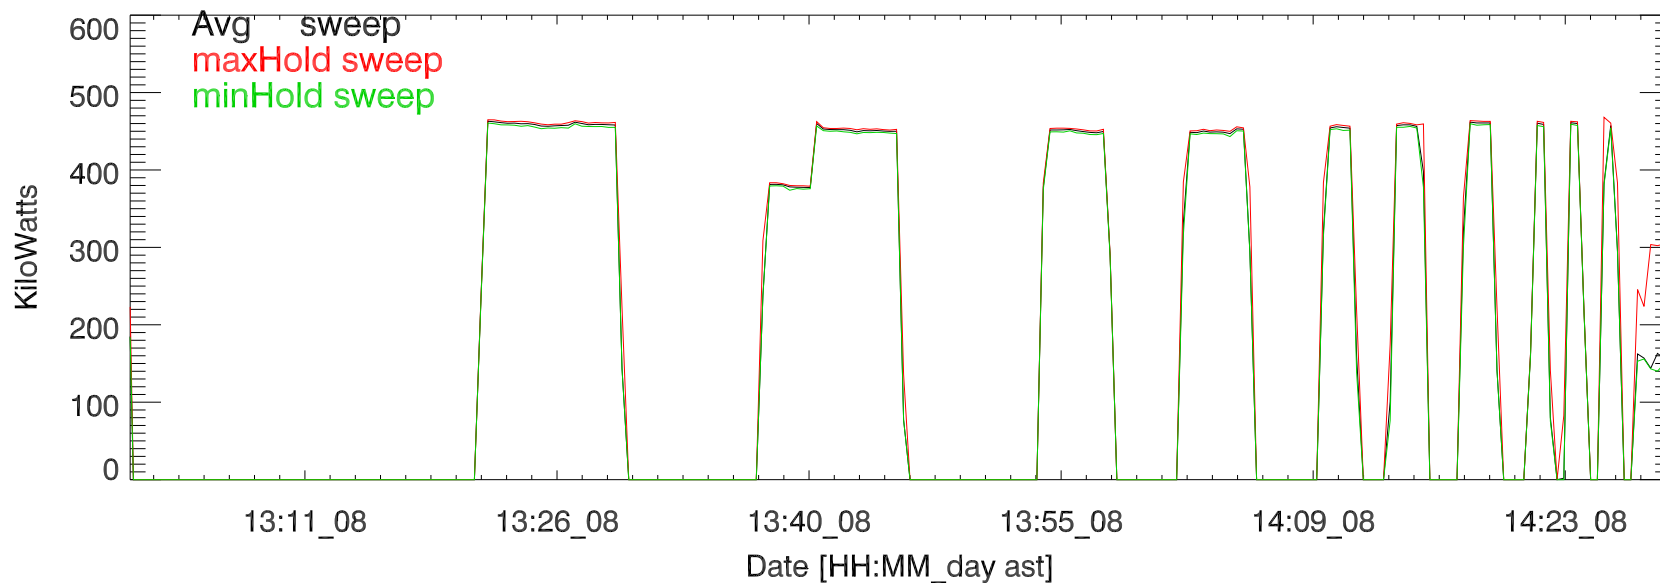

TxPwrTot. 08nov18:H3211 5 MHz

TxPwr by Tx. 08nov18:H3211