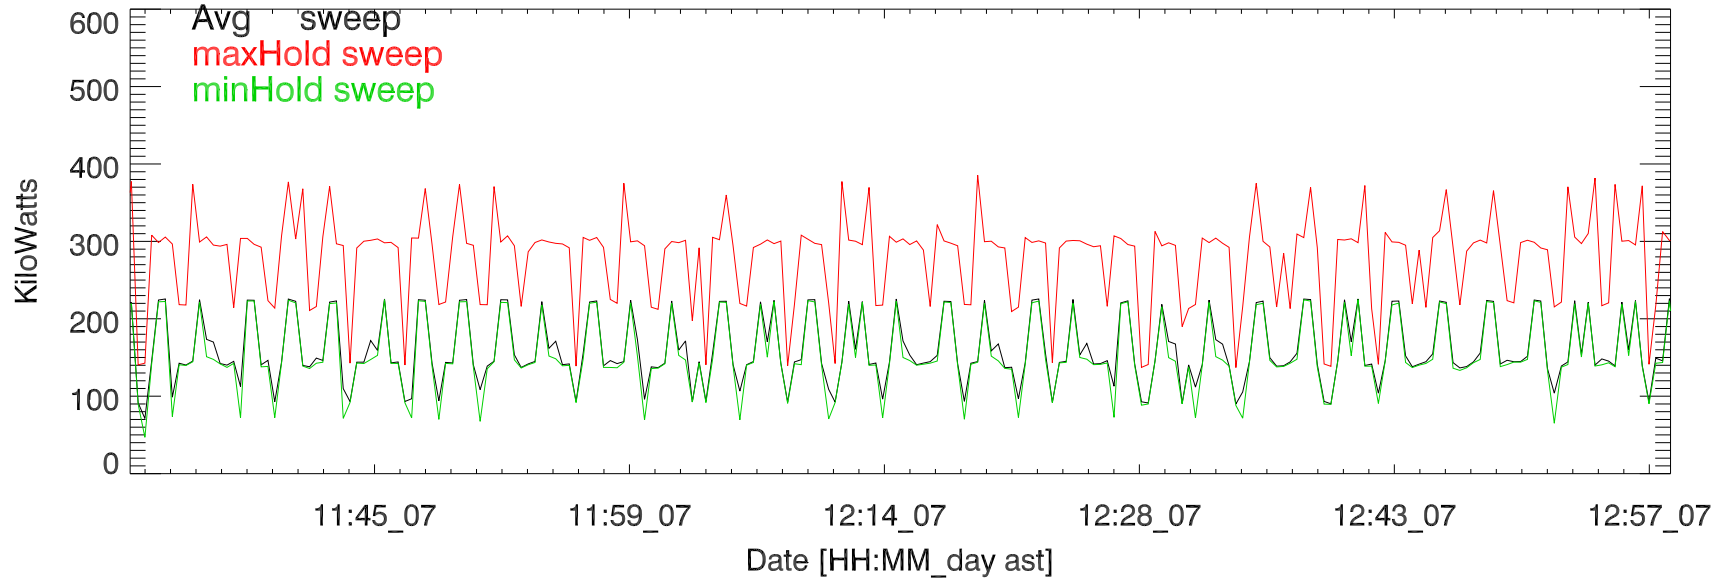

TxPwrTot. 07nov18:H3251 5 MHz

TxPwr by Tx. 07nov18:H3251