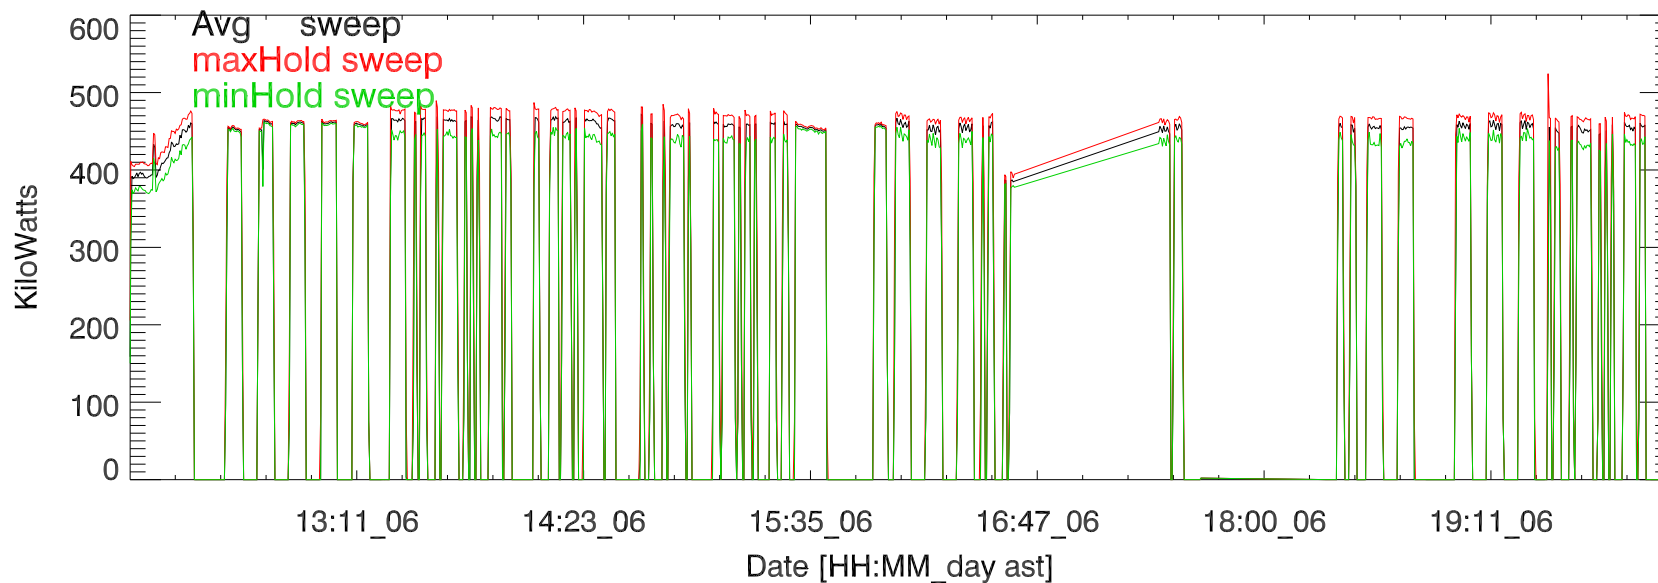

TxPwrTot. 06nov18:H3252 5 MHz

TxPwr by Tx. 06nov18:H3252