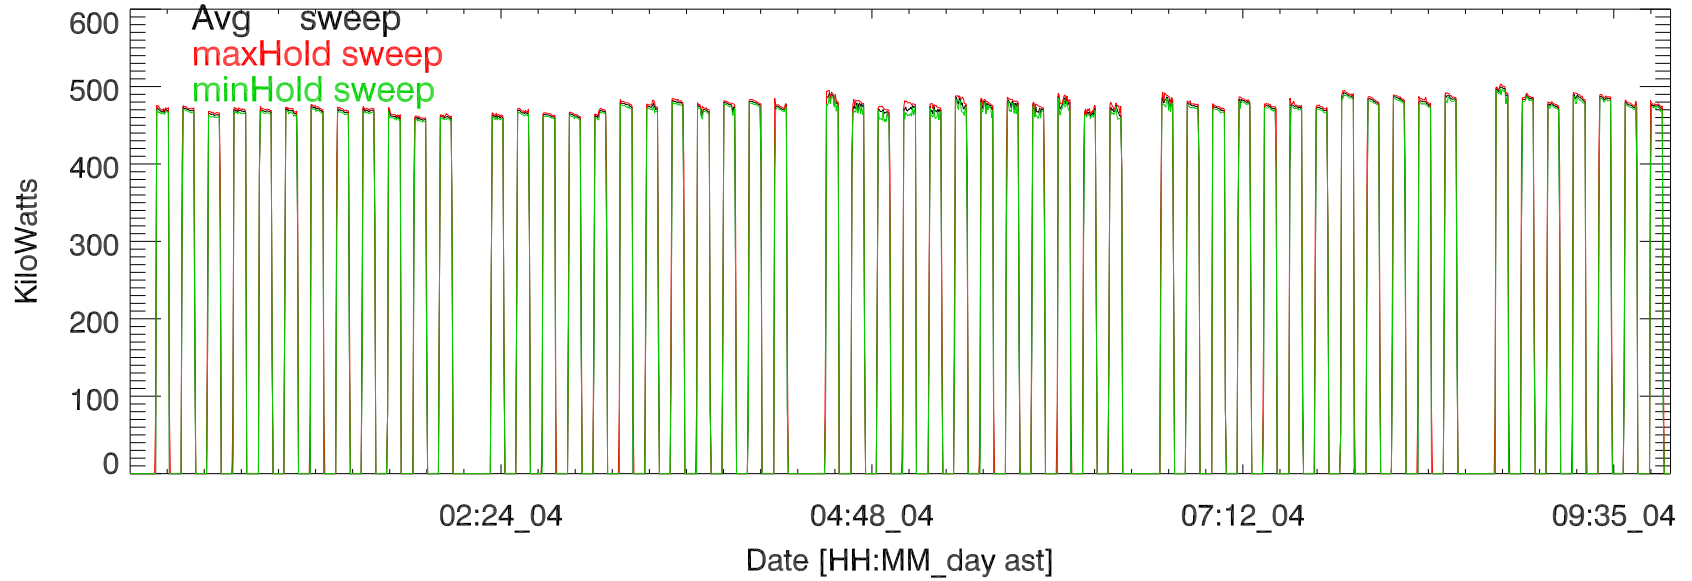

TxPwrTot. 04nov18:H3108 5 MHz

TxPwr by Tx. 04nov18:H3108