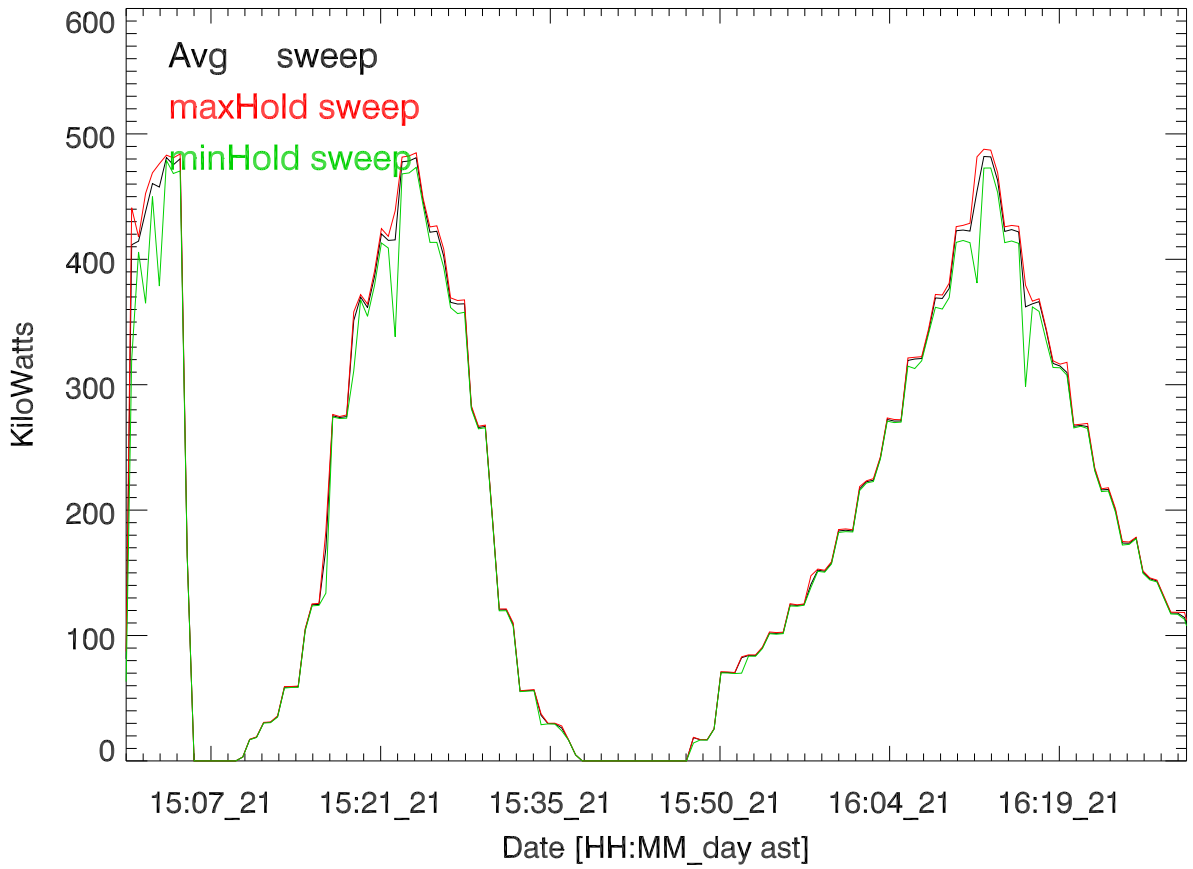

TxPwrTot. 21may17:H3171. Eliana Nossa. 8 MHz

TxPwr by Tx. 21may17:H3171. Eliana Nossa.