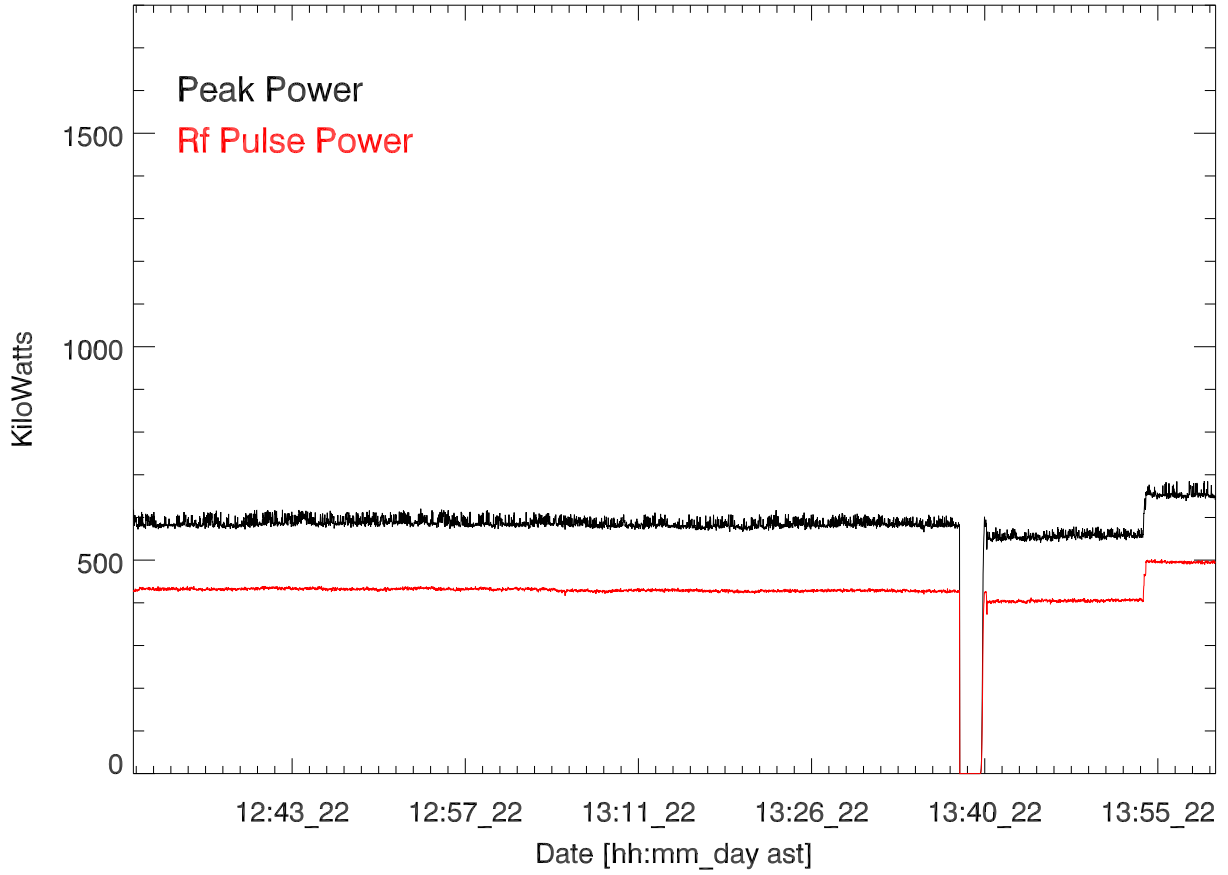

CH 430 Transmitted power for: 22may17:H3171. Eliana Nossa.

GD 430 Transmitted power for: 22may17:H3171. Eliana Nossa.