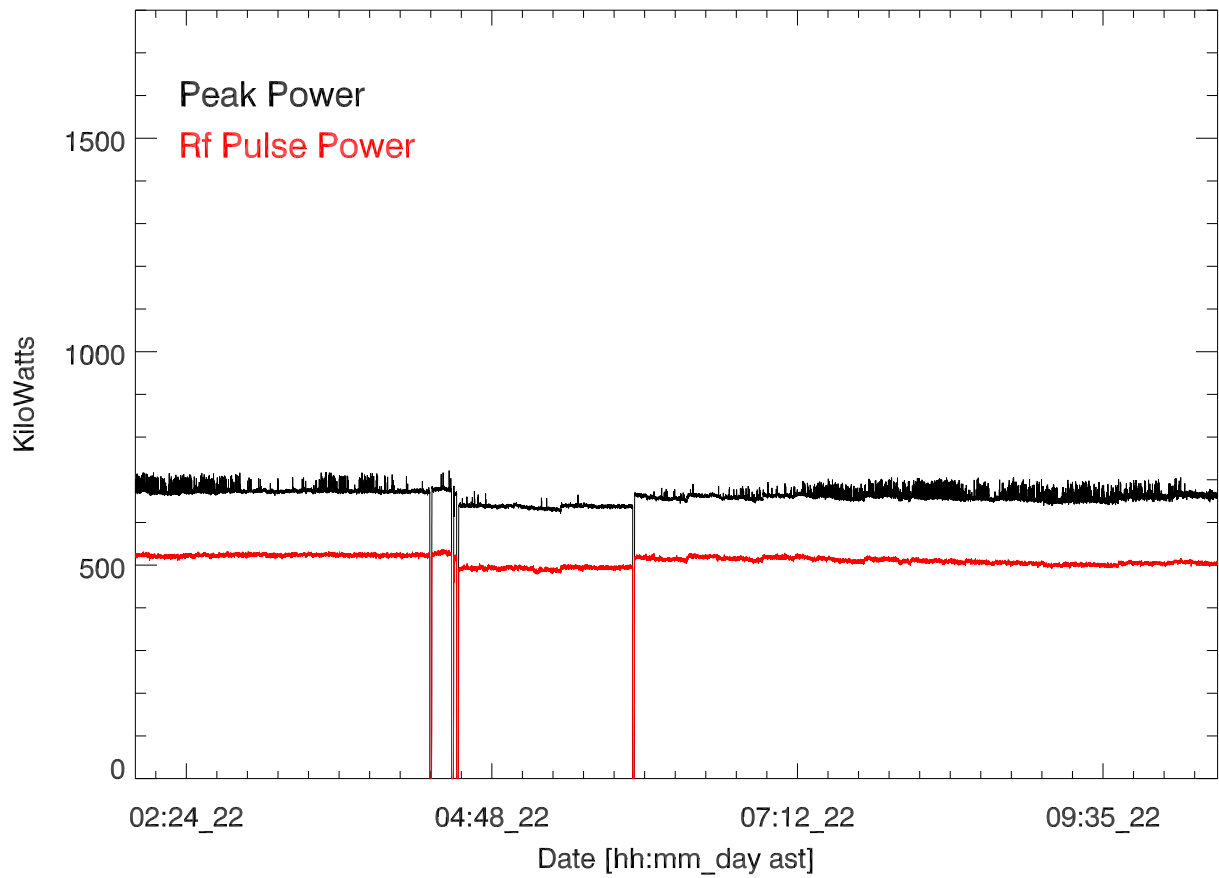

CH 430 Transmitted power for: 22may17:H3171. Eliana Nossa.

GD 430 Transmitted power for: 22may17:H3171. Eliana Nossa.