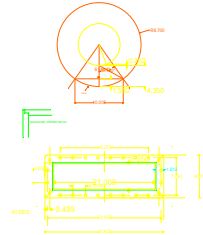

REF: 10000000