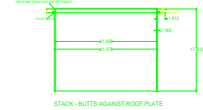

REF: 10000000