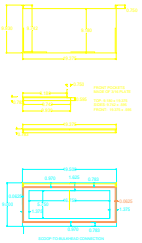

REF: 10000000