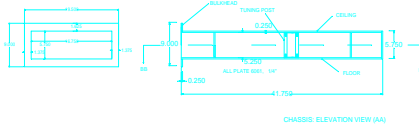

REF: 10000000