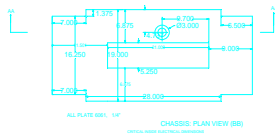

REF: 10000000