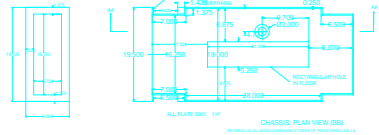

REF: 10000000