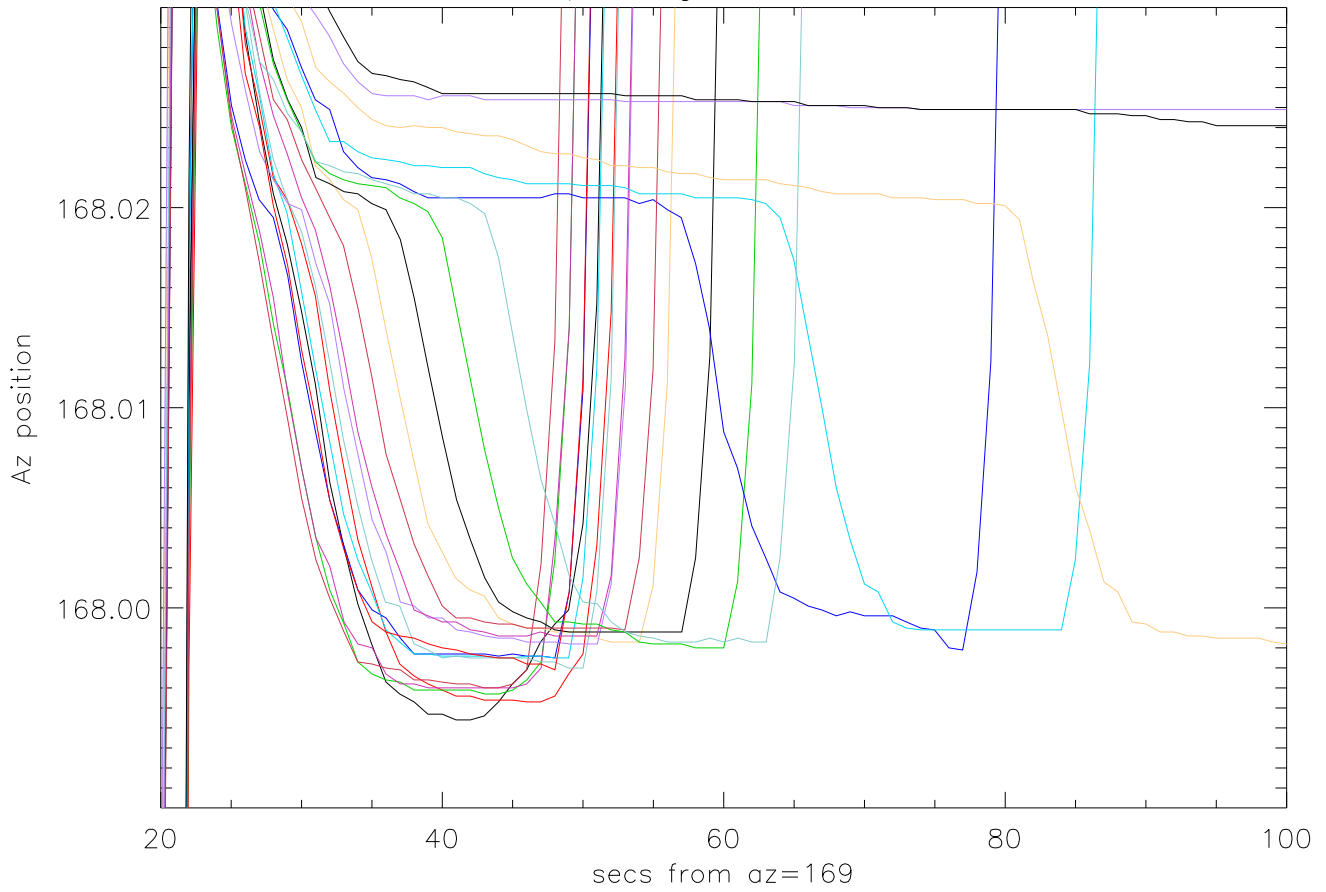

07dec09 az passing 169→168 no failures

07dec09 az passing 169→168 motion failures