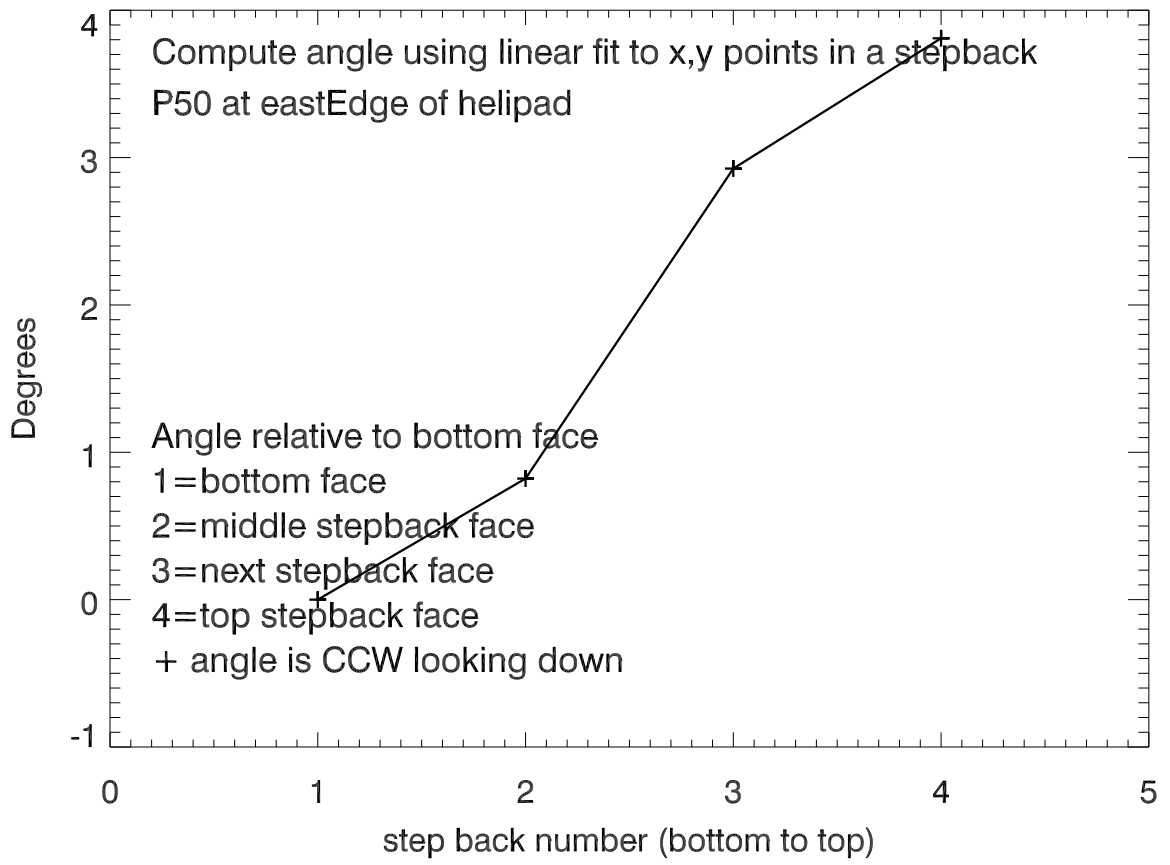

### 15sep20 T4 Face 2L (NE) rotation angle (preCollapse).

15sep20 T4 Face 2L (NE). Avg Y motion vs height

remove mean y value from each stepback