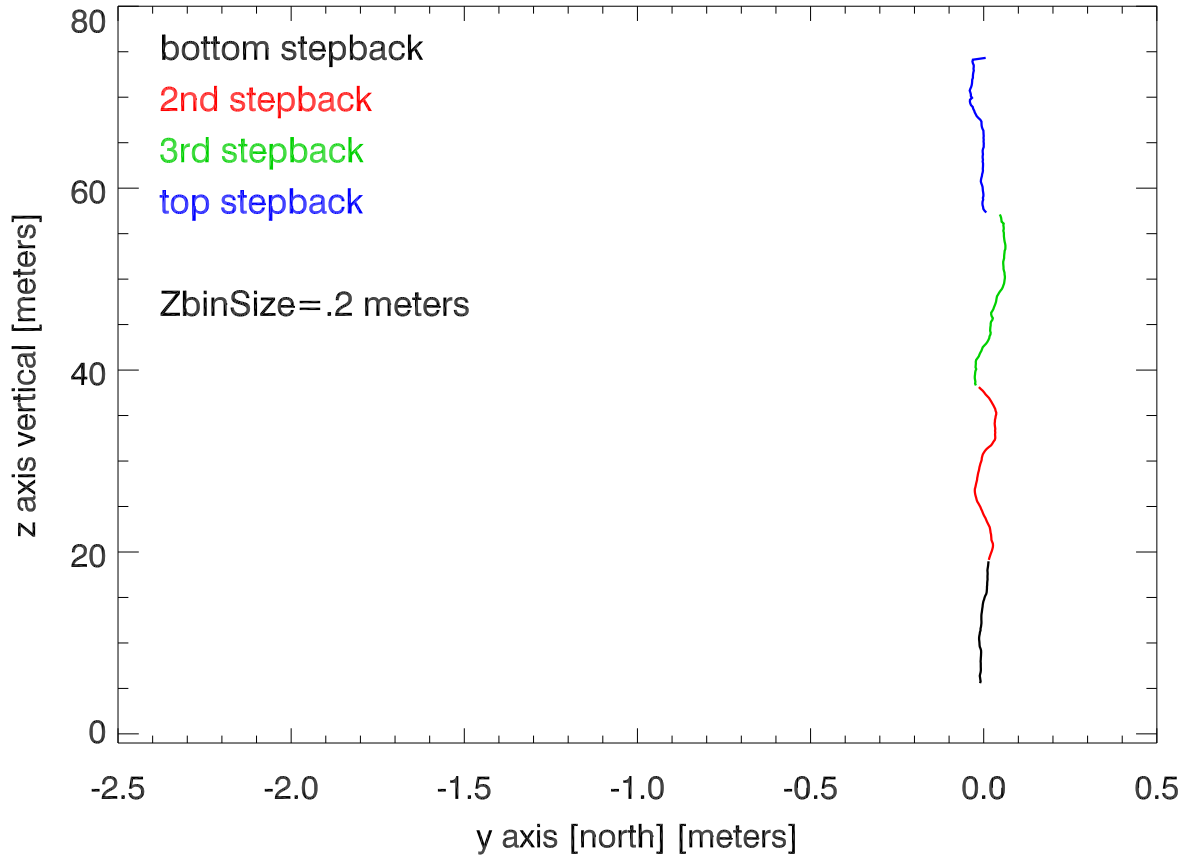

### 15sep20 T4 Face 2L (NE) rotation angle (preCollapse).

15sep20 T4 Face 2L (NE). Avg Y motion vs height

remove mean y value from each stepback