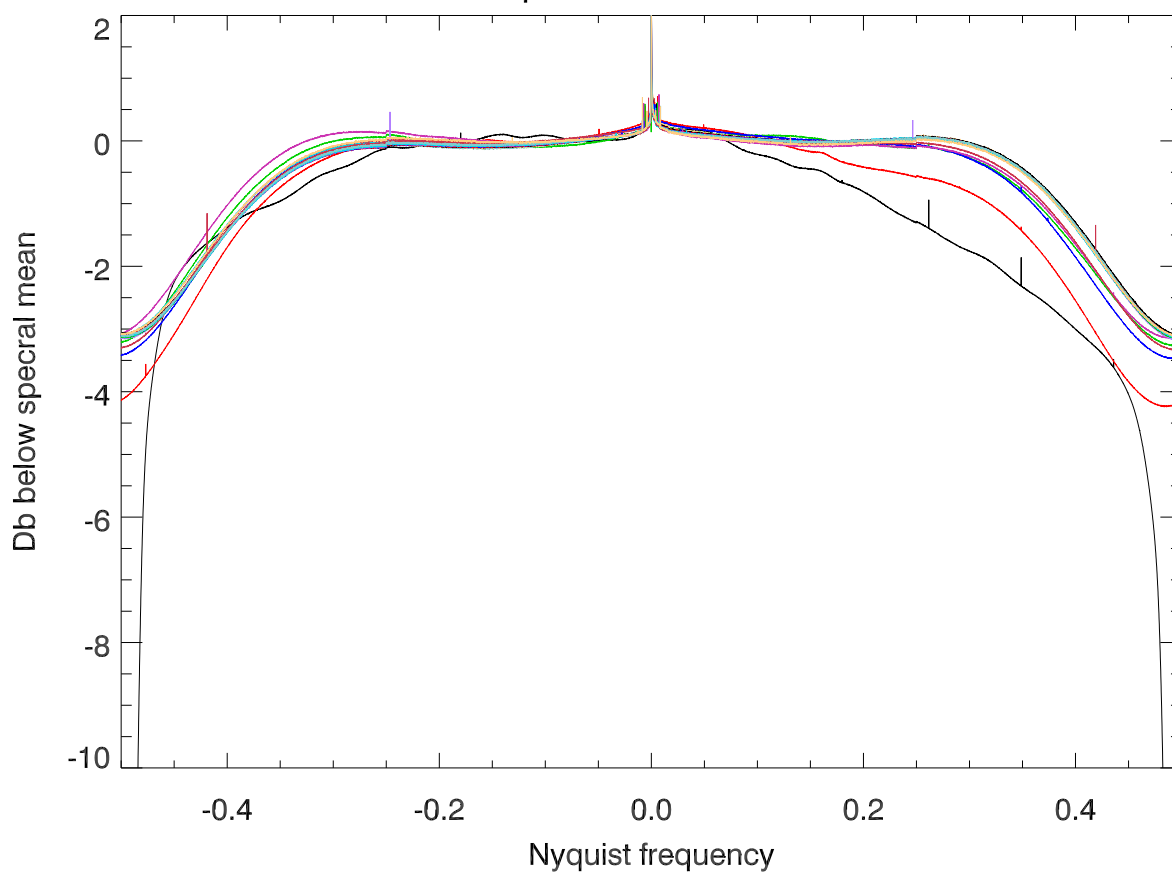

Show filter shape falloff for decimations 1..20

1_ 172.01	11_ 15.64
2_ 86.01	12_ 14.33
3_ 57.34	13_ 13.23
4_ 43.00	14_ 12.29
5_ 34.40	15_ 11.47
6_ 28.67	16_ 10.75
7_ 24.57	17_ 10.12
8_ 21.50	18_ 9.56
9_ 19.11	19_ 9.05
10_ 17.20	20_ 8.60