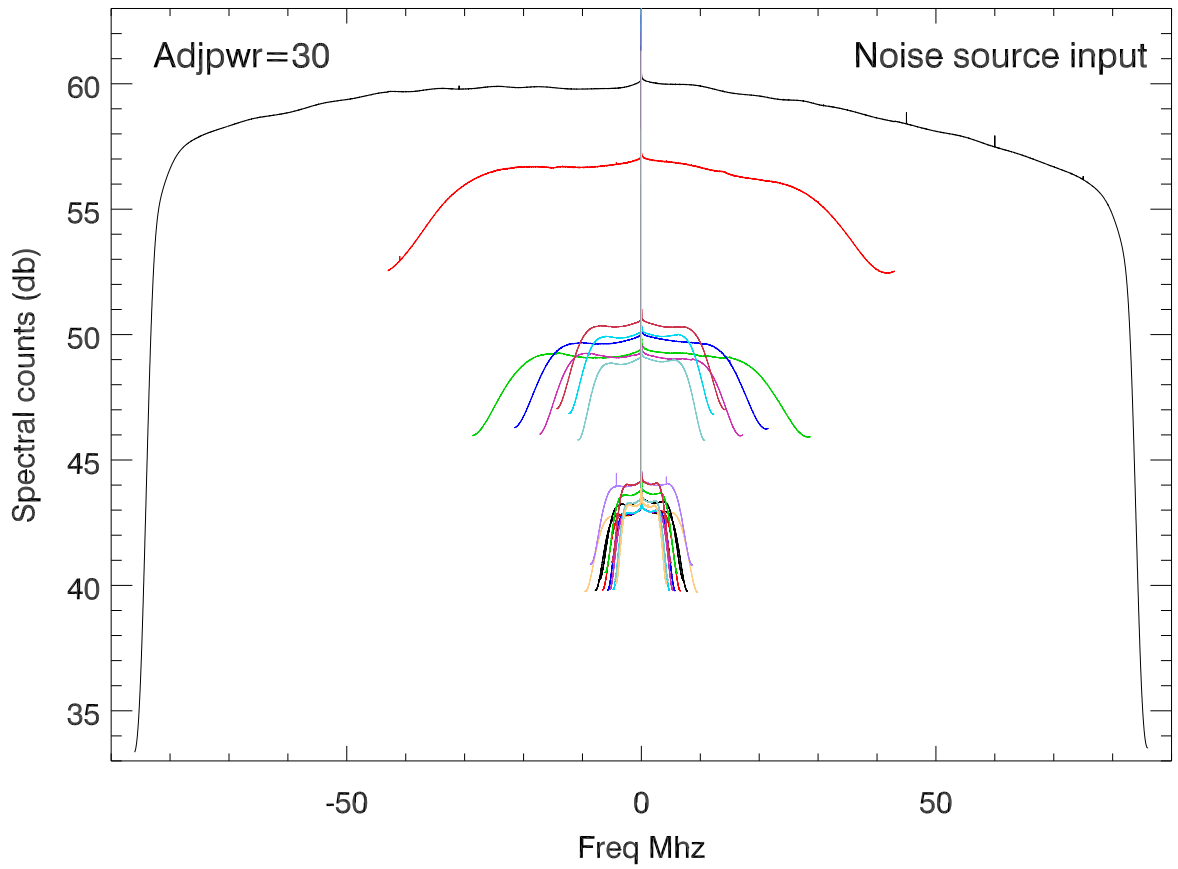

20may10 Mock Spectral density for decimations 1 to 20 (5min)

1_ 172.01	11_ 15.64
2_ 86.01	12_ 14.33
3_ 57.34	13_ 13.23
4_ 43.00	14_ 12.29
5_ 34.40	15_ 11.47
6_ 28.67	16_ 10.75
7_ 24.57	17_ 10.12
8_ 21.50	18_ 9.56
9_ 19.11	19_ 9.05
10_ 17.20	20_ 8.60