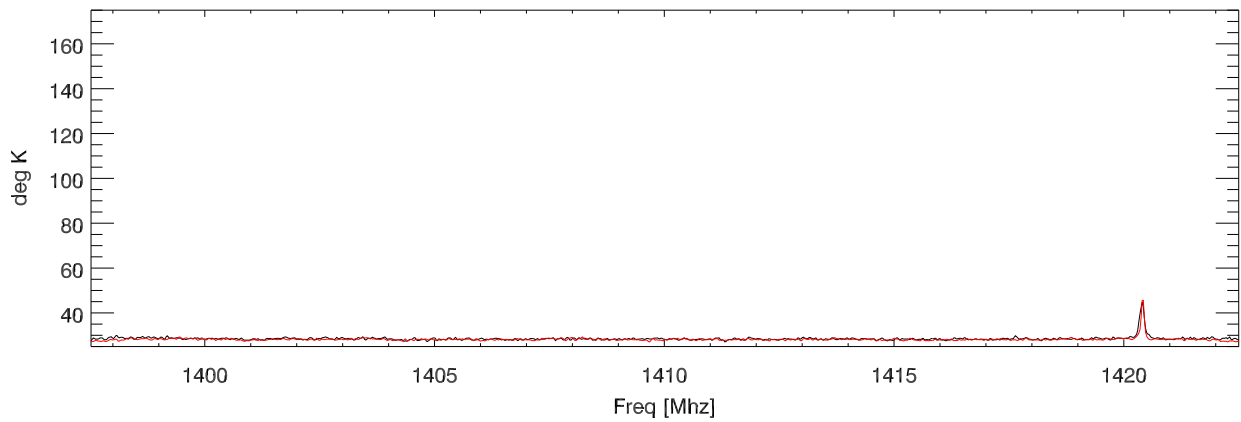

12aug11 intermCor spectra PoIA bw=25Mhz

PoIB bw=25Mhz

PoIB bw=12.5Mhz

PoIB bw=12.5Mhz

totPwr Tsys vs bwNums 2..9 for sbc 1,2,3,4. 3lev_1

totPwr Tsys vs bwNums 2..9 for sbc 1,2,3,4. 9lev_1