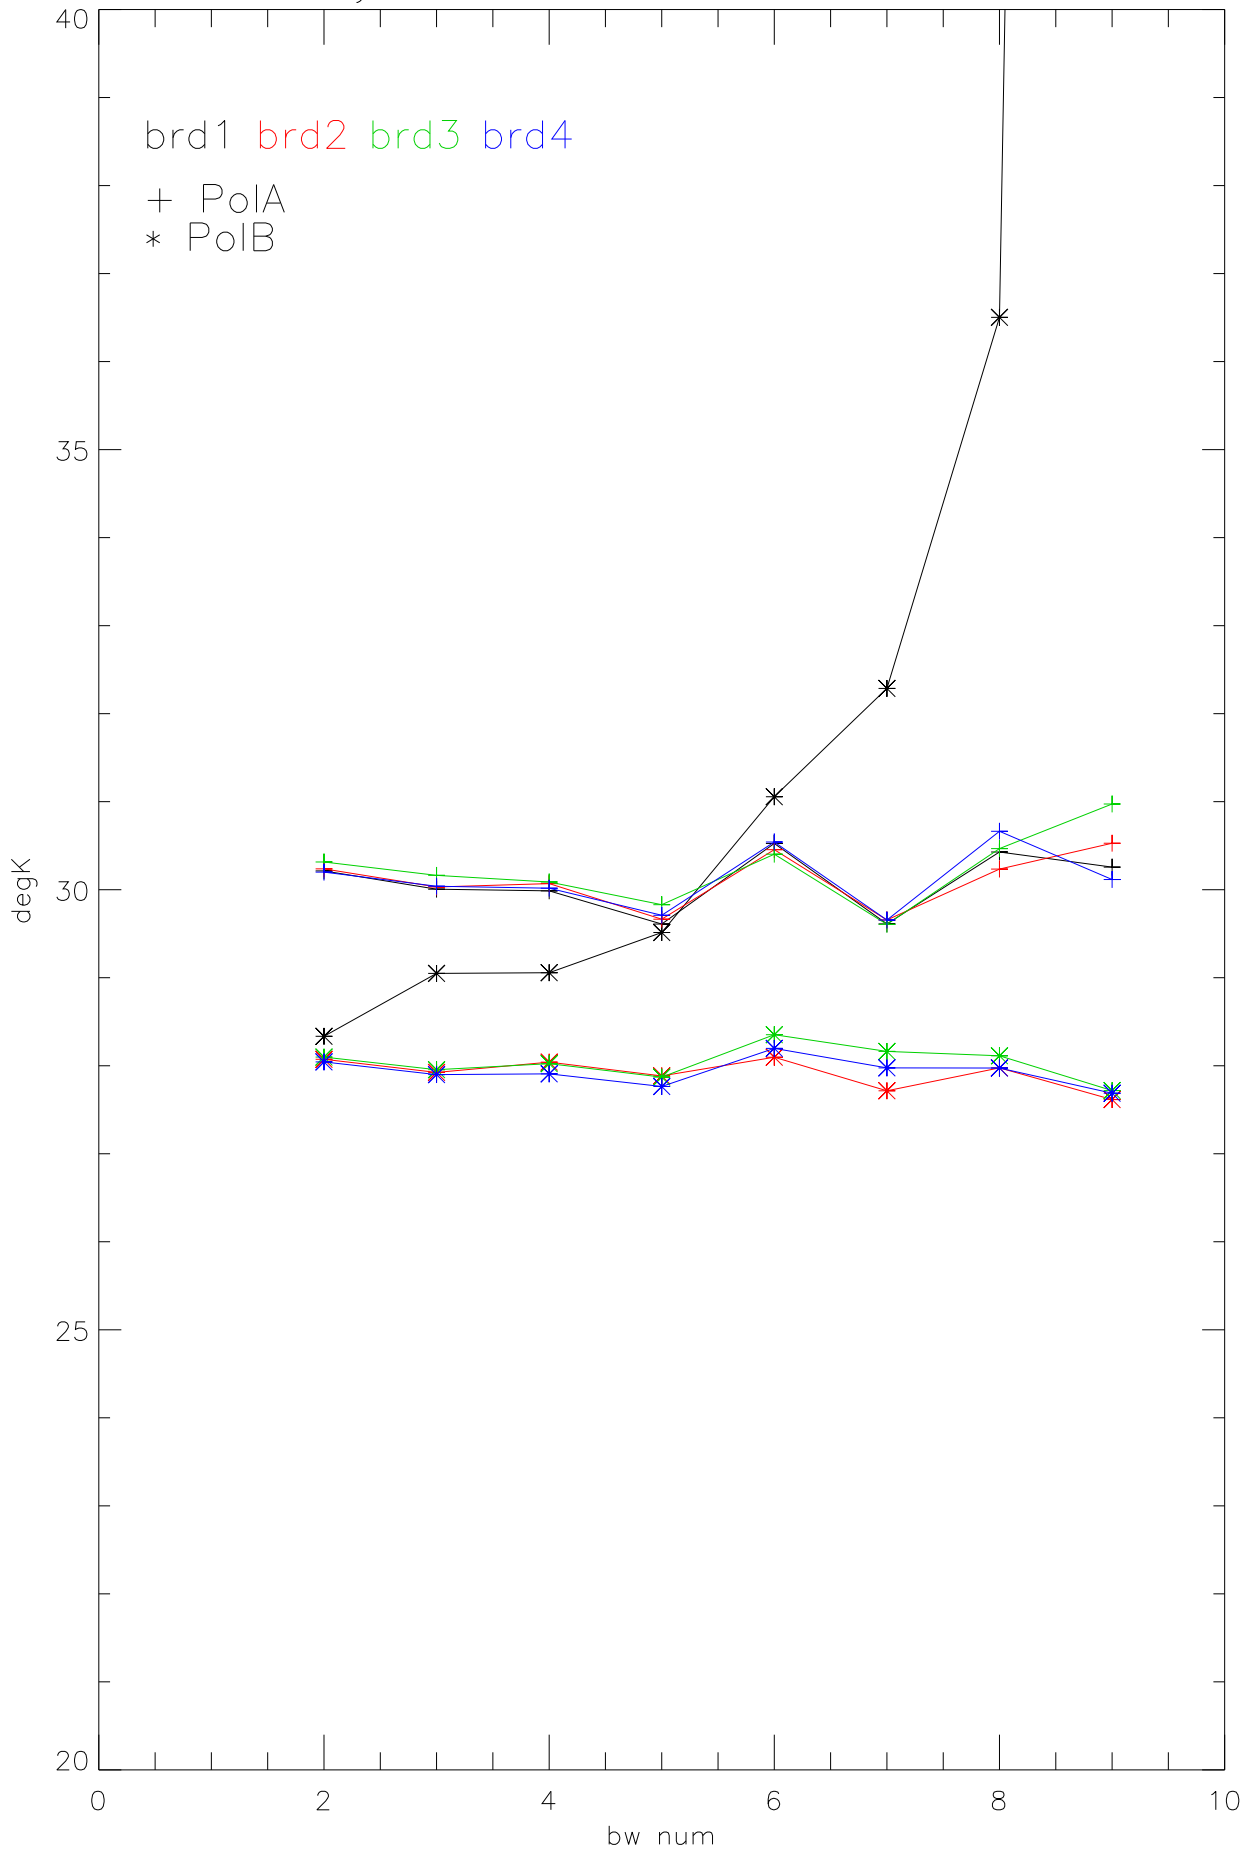

12aug11 intermCor spectra PoIA bw=25Mhz

PoIB bw=25Mhz

PoIB bw=12.5Mhz

PoIB bw=12.5Mhz

totPwr Tsys vs bwNums 2..9 for sbc 1,2,3,4. 3lev_1

totPwr Tsys vs bwNums 2..9 for sbc 1,2,3,4. 9lev_1