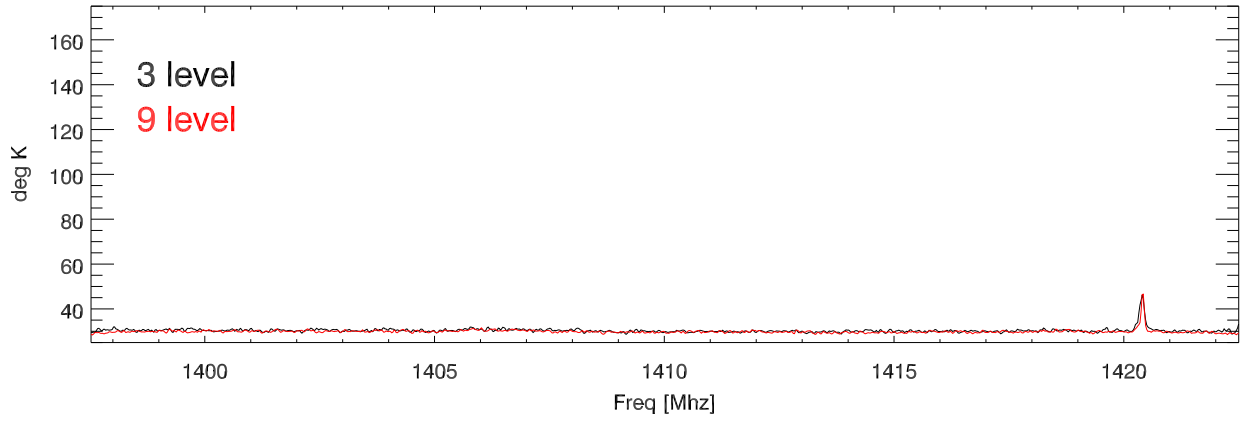

12aug11 intermCor spectra PoIA bw=25Mhz

PoIB bw=25Mhz

PoIB bw=12.5Mhz

PoIB bw=12.5Mhz

totPwr Tsys vs bwNums 2..9 for sbc 1,2,3,4. 3lev_1

totPwr Tsys vs bwNums 2..9 for sbc 1,2,3,4. 9lev_1