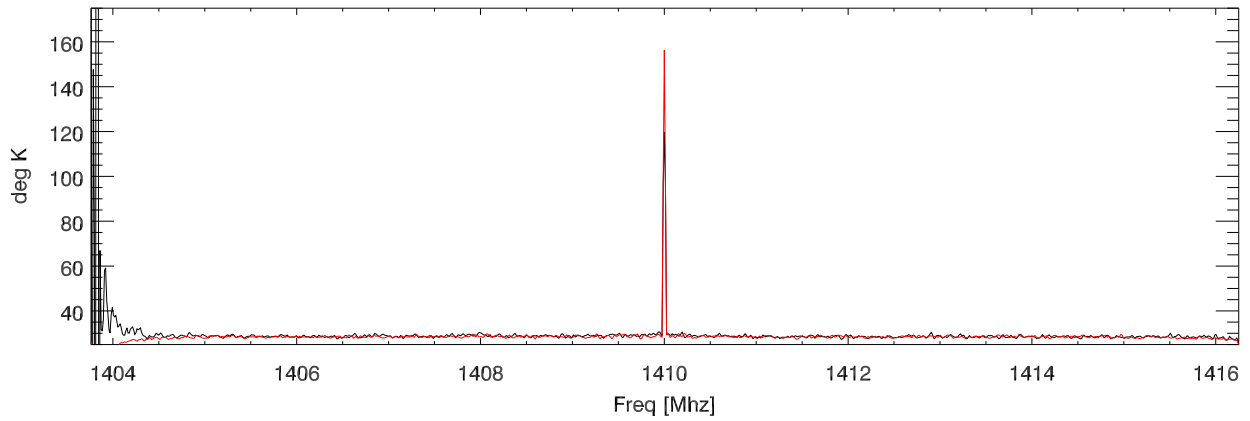

12aug11 intermCor spectra PoIA bw=25Mhz

PoIB bw=25Mhz

PoIB bw=12.5Mhz

PoIB bw=12.5Mhz

totPwr Tsys vs bwNums 2..9 for sbc 1,2,3,4. 3lev_1

totPwr Tsys vs bwNums 2..9 for sbc 1,2,3,4. 9lev_1