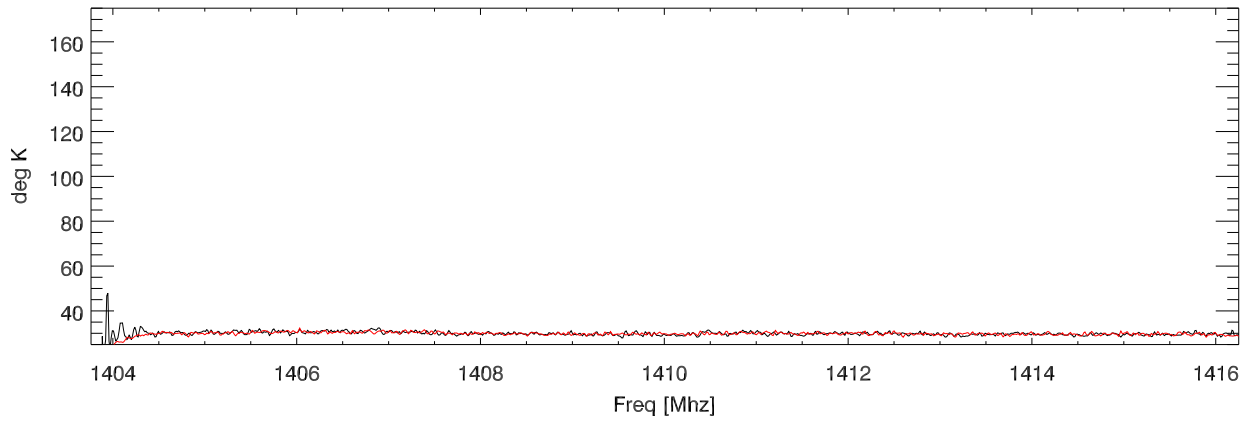

12aug11 intermCor spectra PoIA bw=25Mhz

PoIB bw=25Mhz

PoIB bw=12.5Mhz

PoIB bw=12.5Mhz

totPwr Tsys vs bwNums 2..9 for sbc 1,2,3,4. 3lev_1

totPwr Tsys vs bwNums 2..9 for sbc 1,2,3,4. 9lev_1