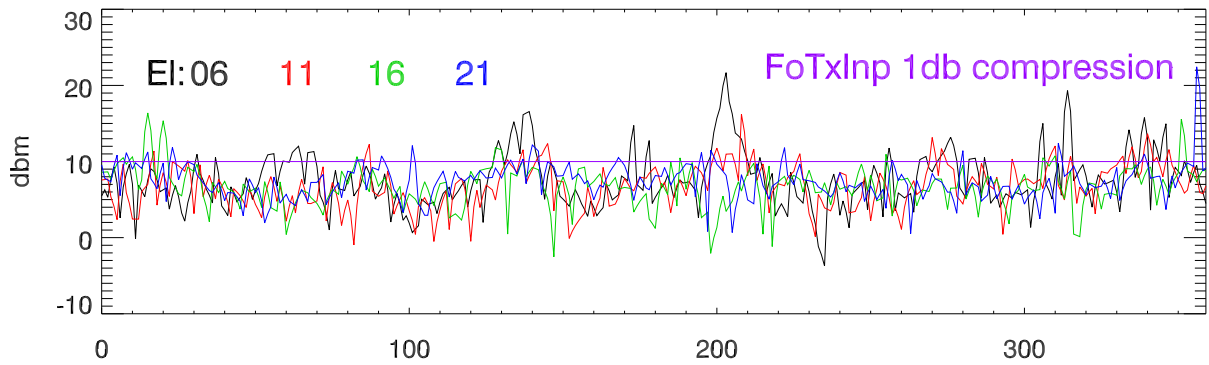

17may23 azswings total pwr (2-12GHz @ FoTxInp15db) vs az