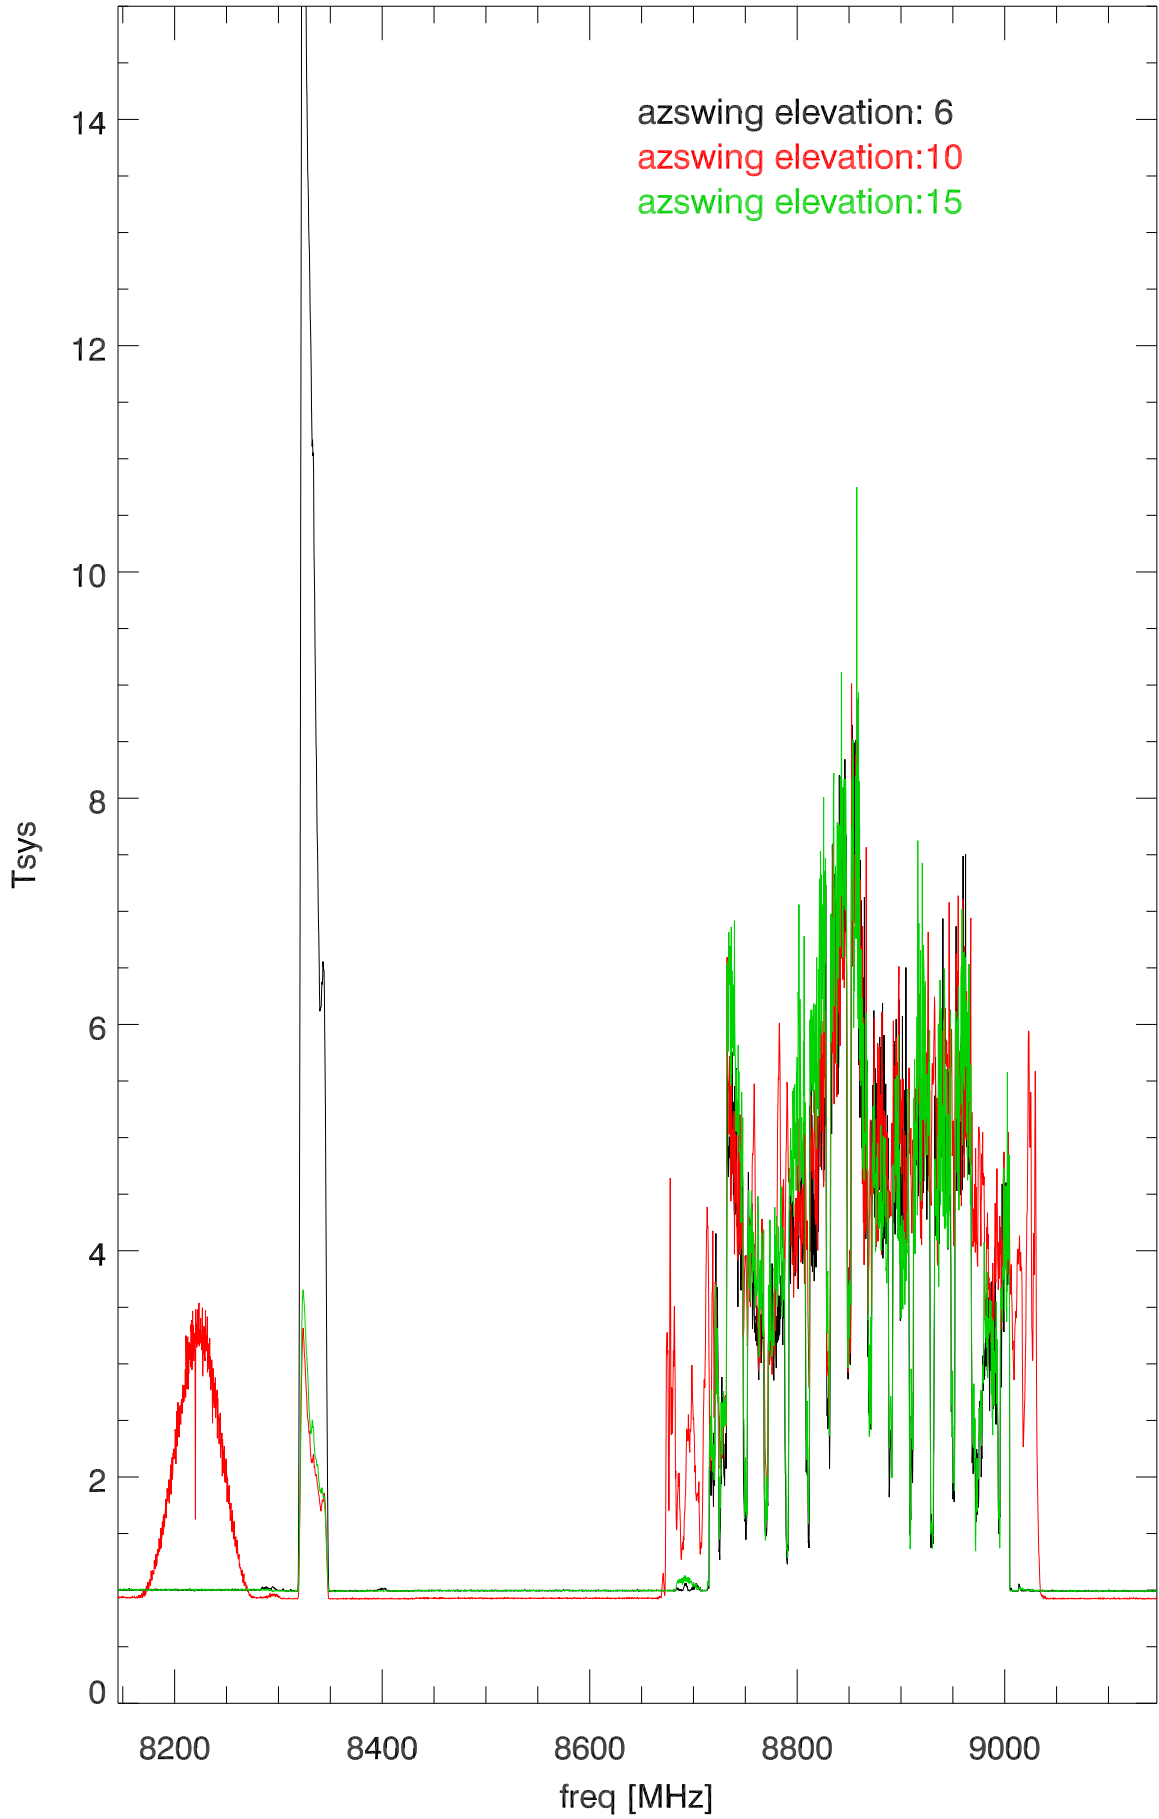

220813 azswings peak hold spectra

totPwr rfi vs az. rfi=8179.7 to 8284.5 MHz

totPwr rfi vs az. rfi=8319.5 to 8348.7 MHz