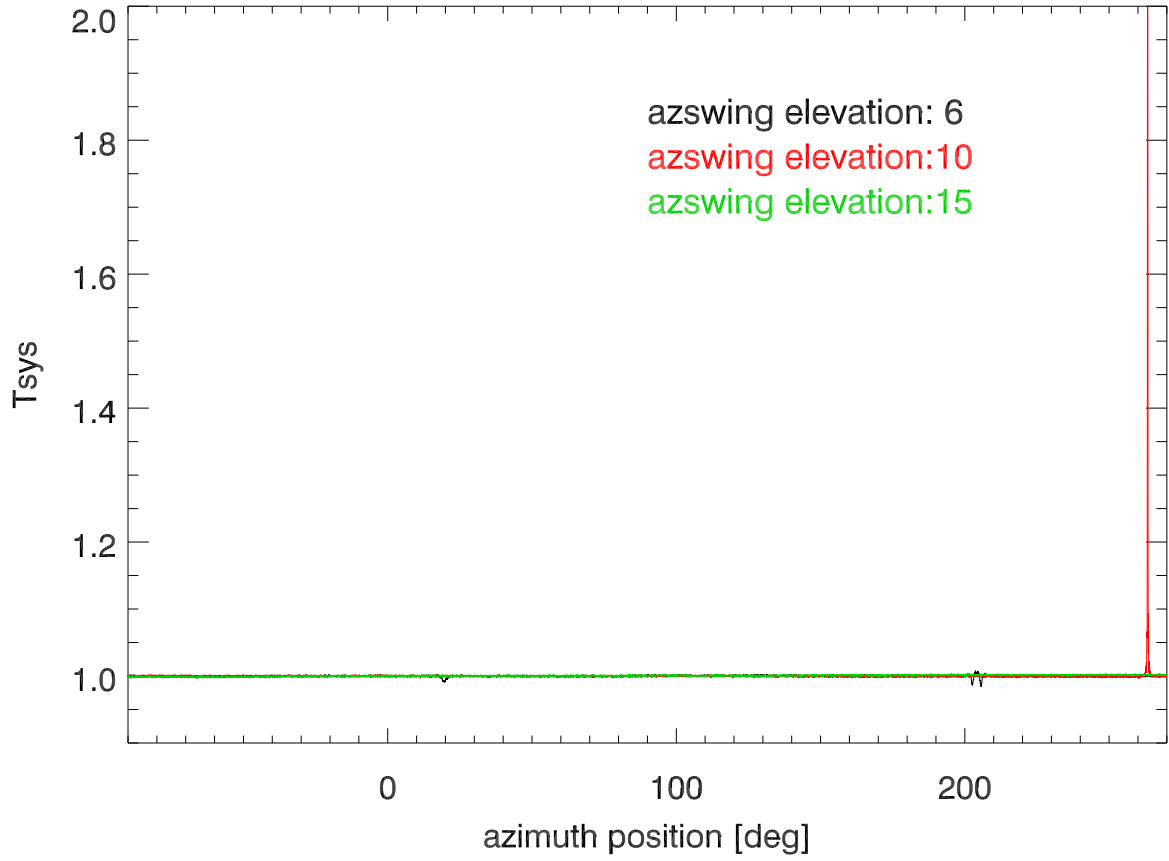

220813 azswings peak hold spectra

totPwr rfi vs az. rfi=8179.7 to 8284.5 MHz

totPwr rfi vs az. rfi=8319.5 to 8348.7 MHz