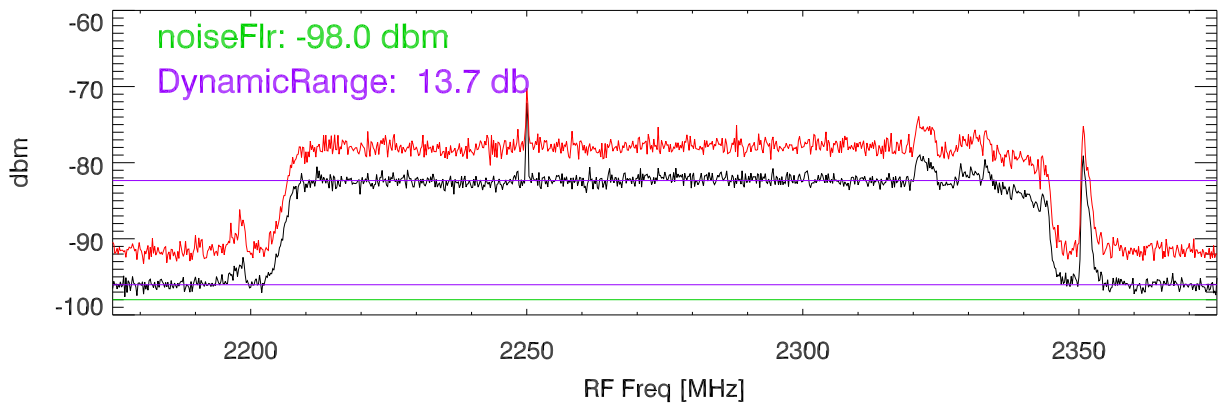

220311 12mSB FOrcvr Output. PoIA

FOrcvr Output. PoIB

UDC mixing chassis output. (IF 1500=RF 2270). PoIA

UDC mixing chassis output. (IF 1500=RF 2270). PoIB