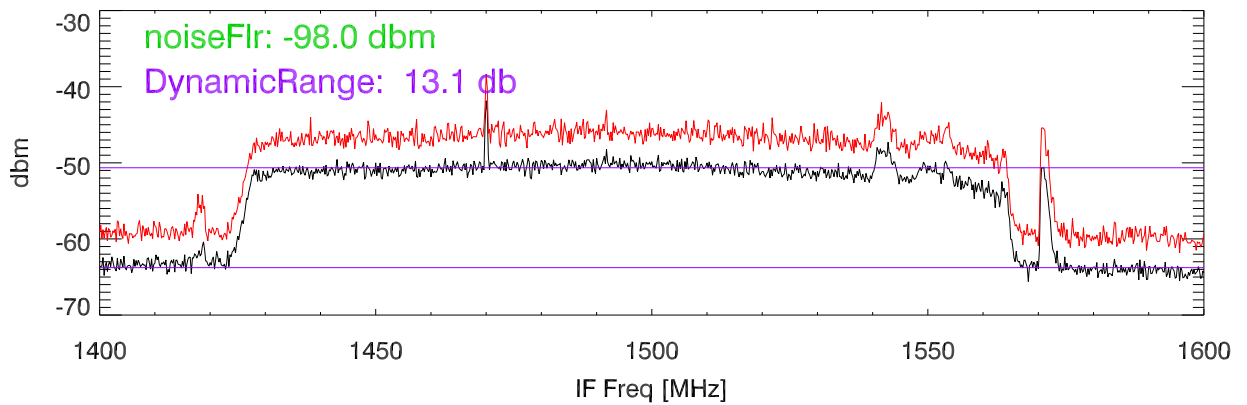

220311 12mSB FOrcvr Output. PoIA

FOrcvr Output. PoIB

UDC mixing chassis output. (IF 1500=RF 2270). PoIA

UDC mixing chassis output. (IF 1500=RF 2270). PoIB