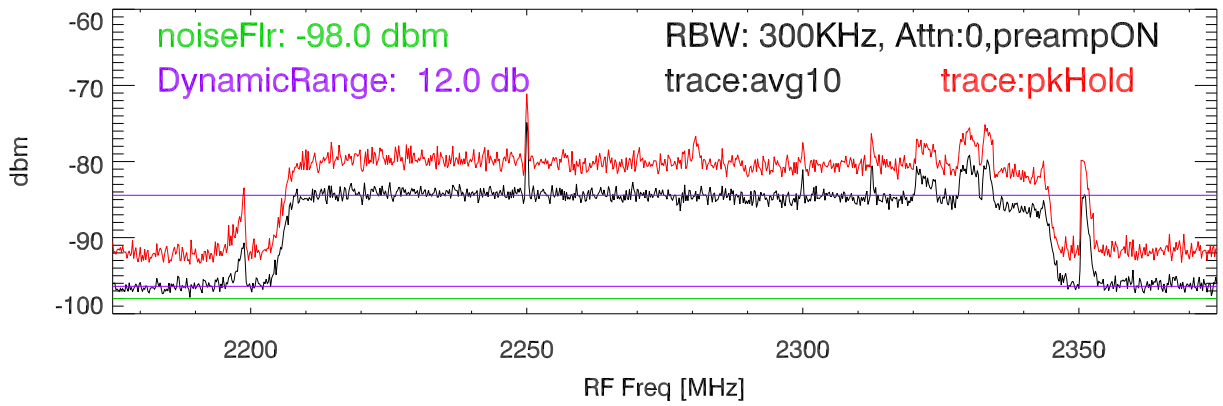

220311 12mSB FOrcvr Output. PoIA

FOrcvr Output. PoIB

UDC mixing chassis output. (IF 1500=RF 2270). PoIA

UDC mixing chassis output. (IF 1500=RF 2270). PoIB