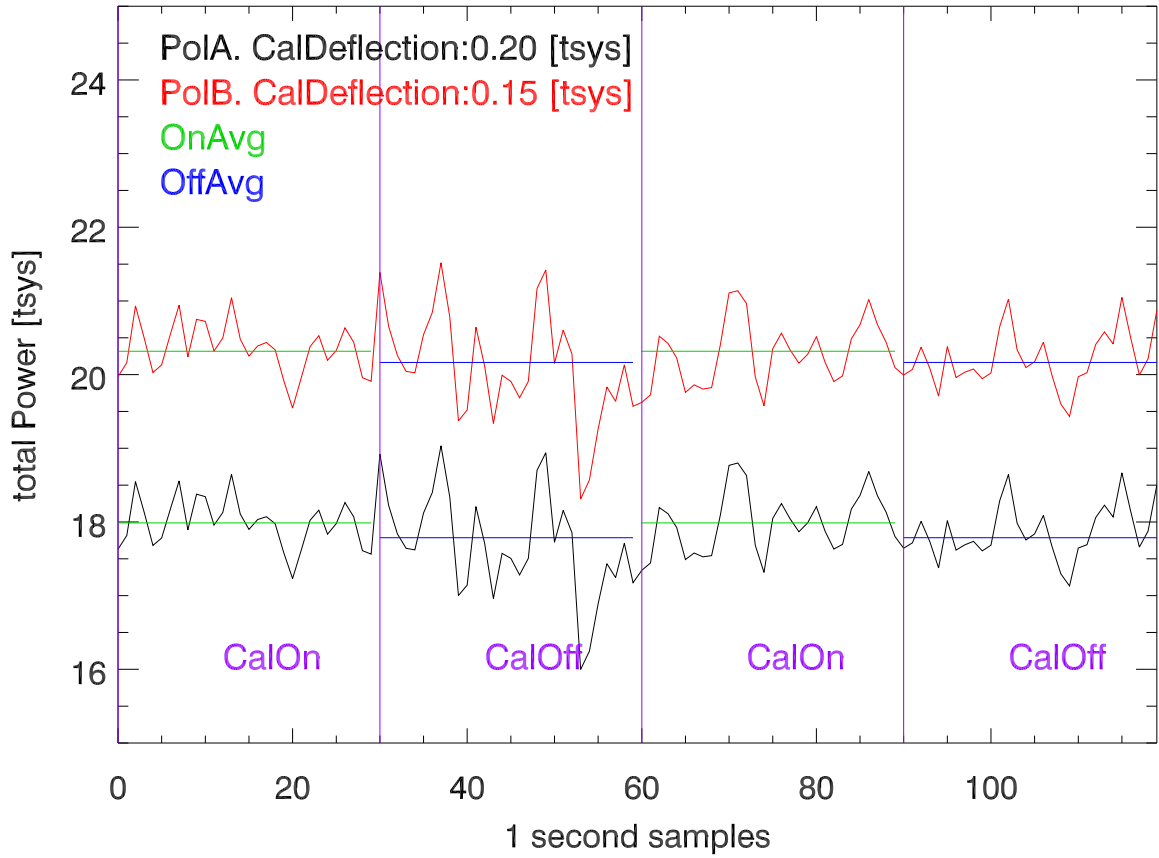

8624 Mhz band: calon,off OnSun (overplot PolA,B)

calon,off OffSun. (overplot polA,B)