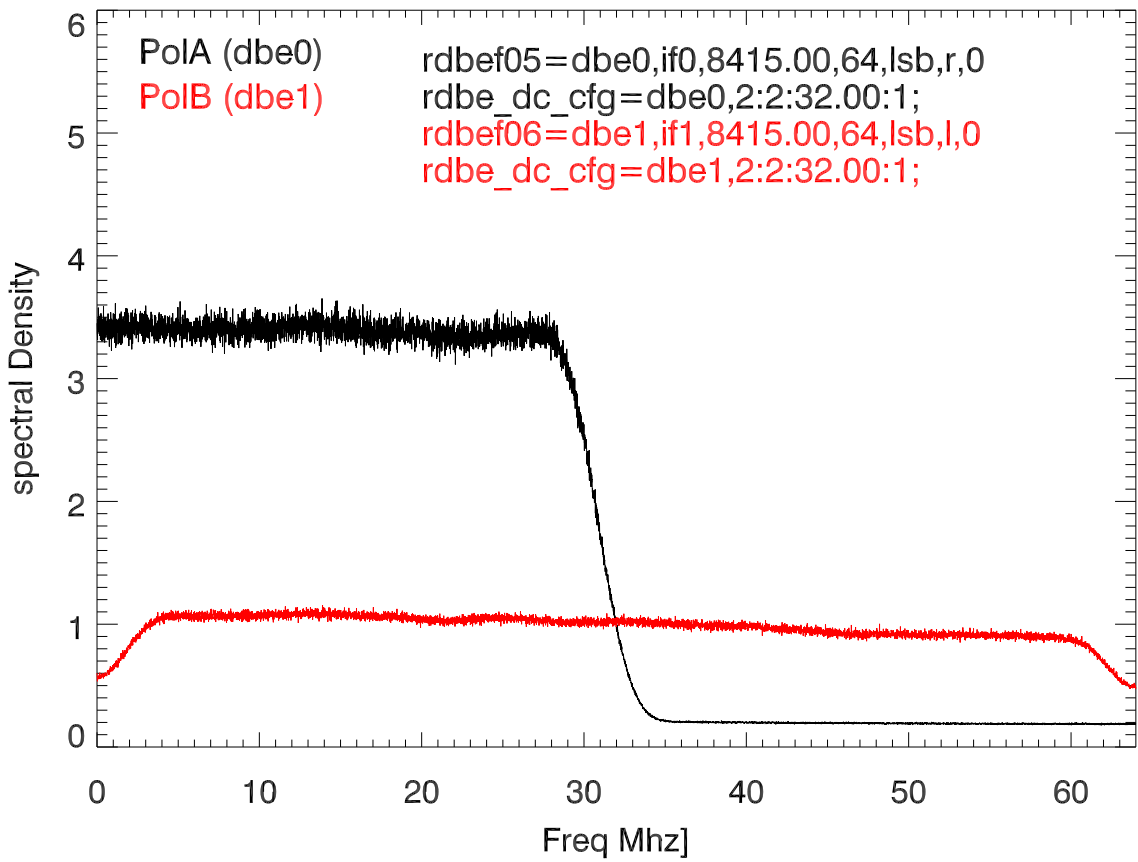

05nov21 fs spectra band:8415

05nov21 fs spectra band:8479