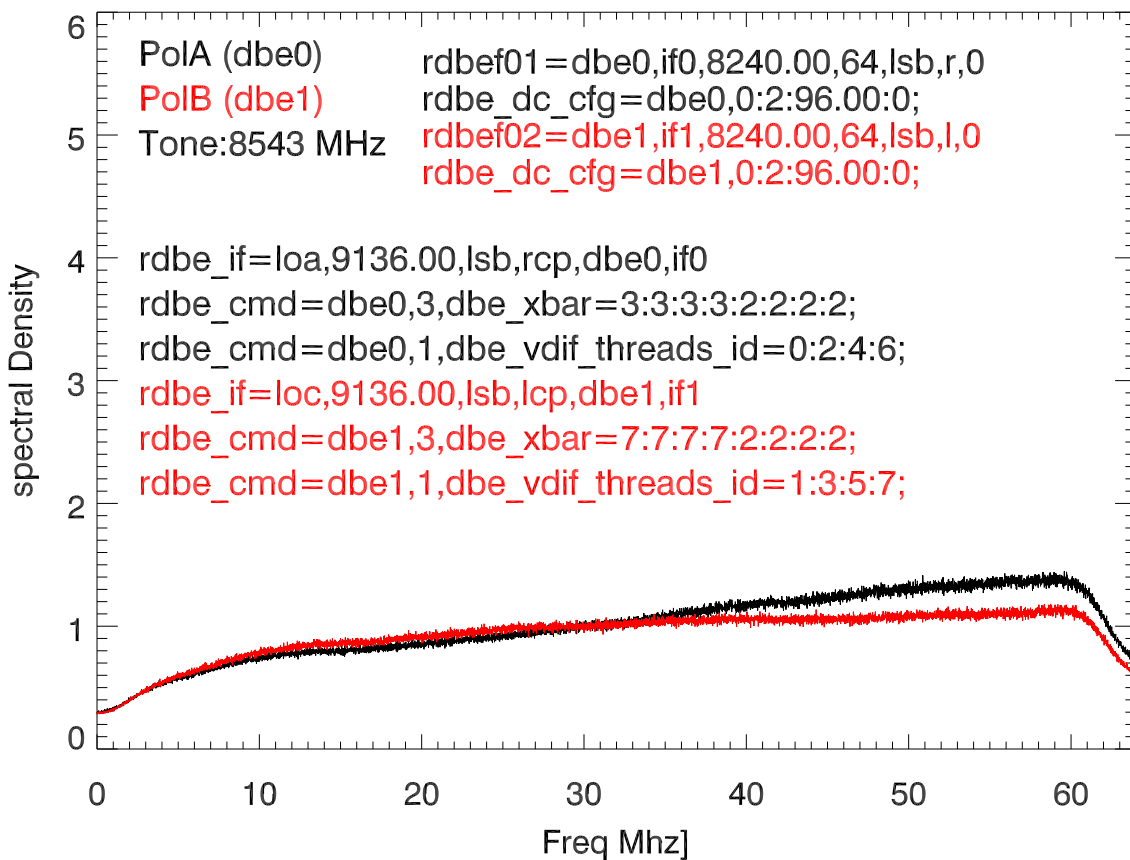

22oct21 fs spectra band:8240

22oct21 fs spectra band:8304

22oct21 fs spectra band:8368

22oct21 fs spectra band:8432