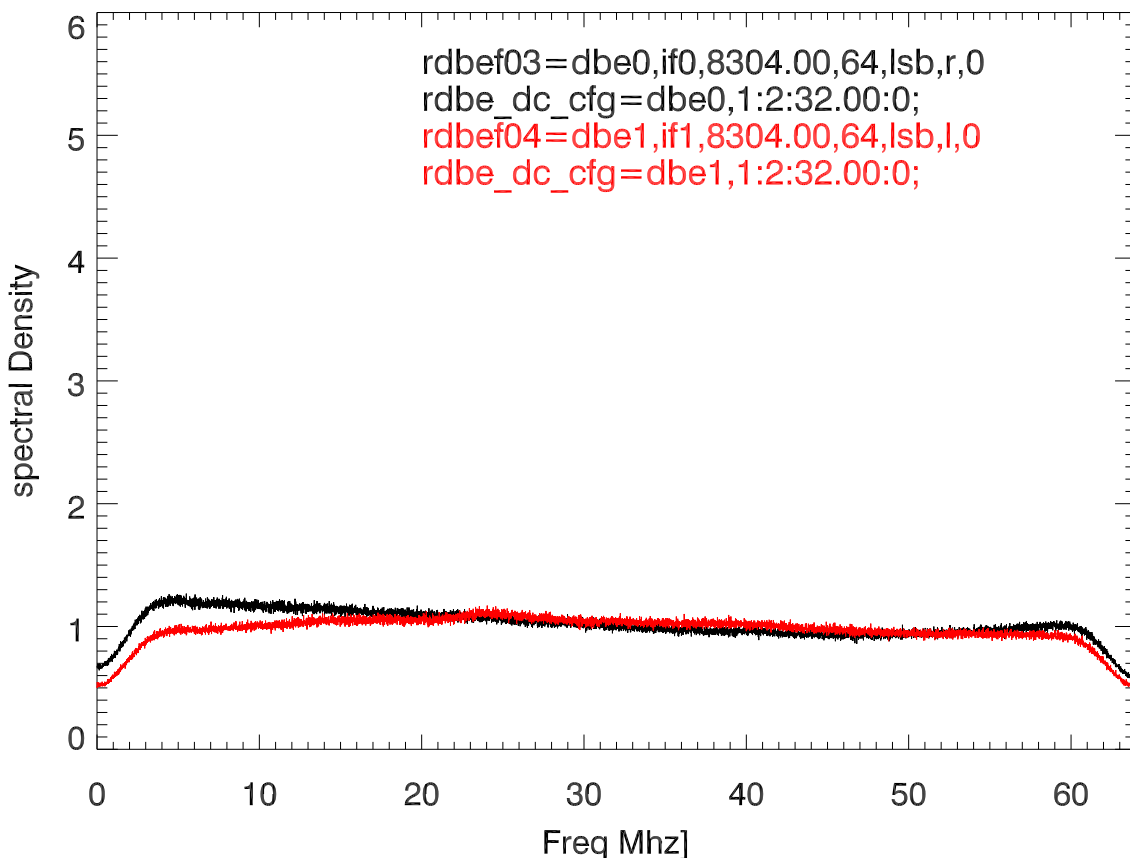

22oct21 fs spectra band:8240

22oct21 fs spectra band:8304

22oct21 fs spectra band:8368

22oct21 fs spectra band:8432