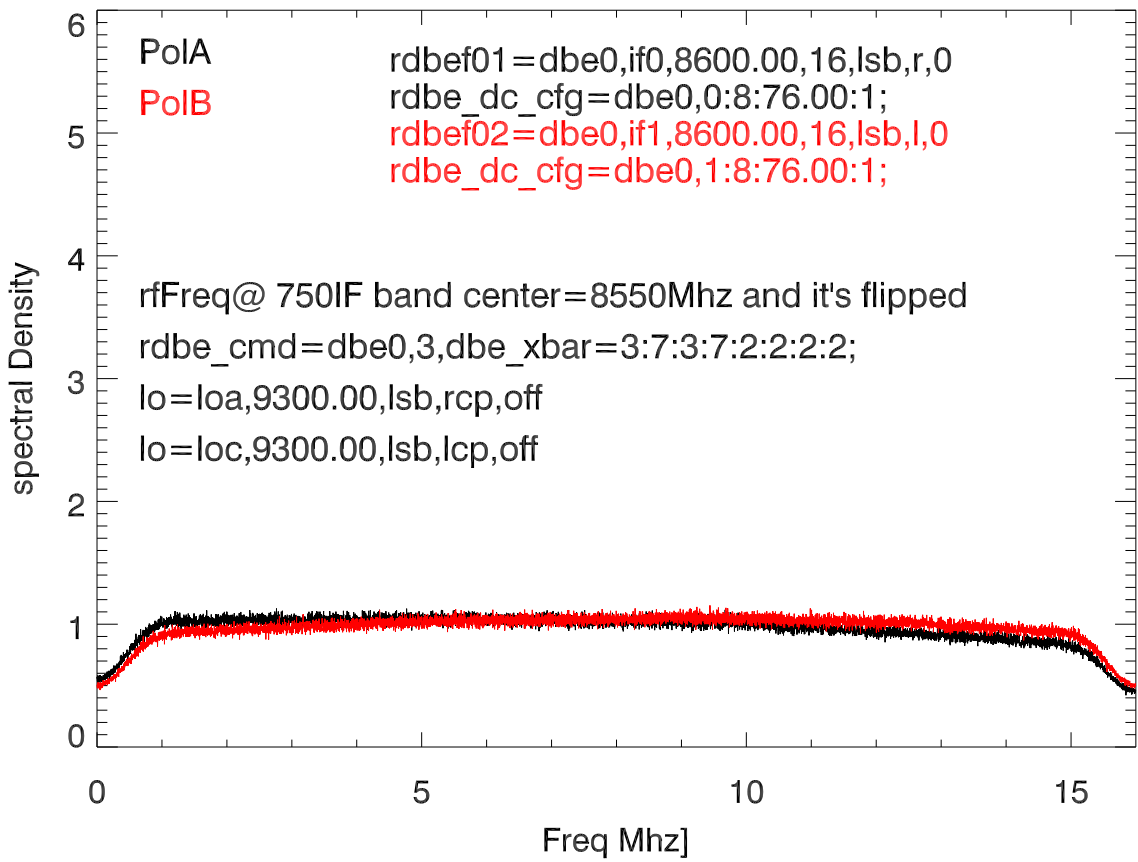

15oct21 fs spectra chan:8600

15oct21 fs spectra chan:8616