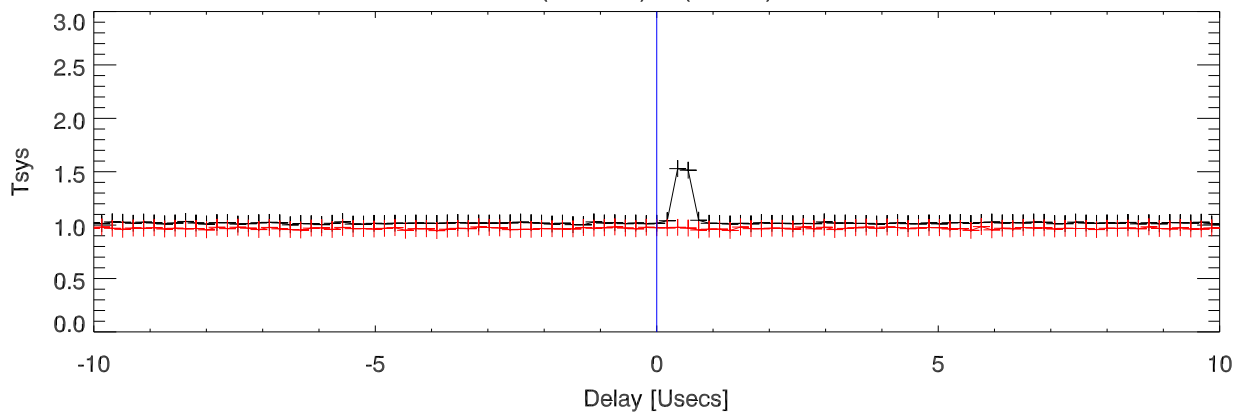

160504: Average on,off Src: abs(305m \* 12m)... (305mA) \* (12mA)

(305mB) \* (12mB)

(305mA) \* (12mB)

(305mB) \* (12mA)

mag. Peak lag vs time. (305mA) \* (12mA)

(305mB) \* (12mB)

(305mA) \* (12mB)

(305mB) \* (12mA)