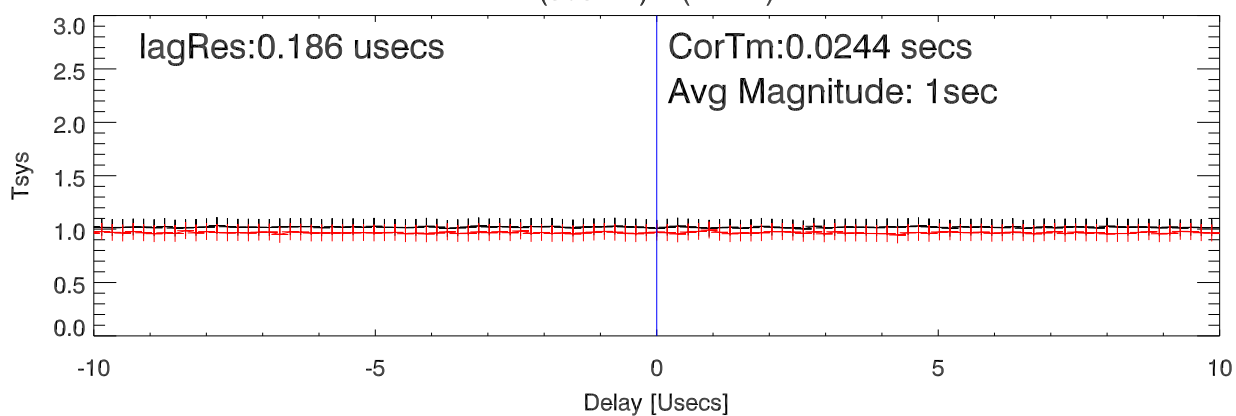

160504: Average on,off Src: abs(305m \* 12m)... (305mA) \* (12mA)

(305mB) \* (12mB)

(305mA) \* (12mB)

(305mB) \* (12mA)

mag. Peak lag vs time. (305mA) \* (12mA)

(305mB) \* (12mB)

(305mA) \* (12mB)

(305mB) \* (12mA)