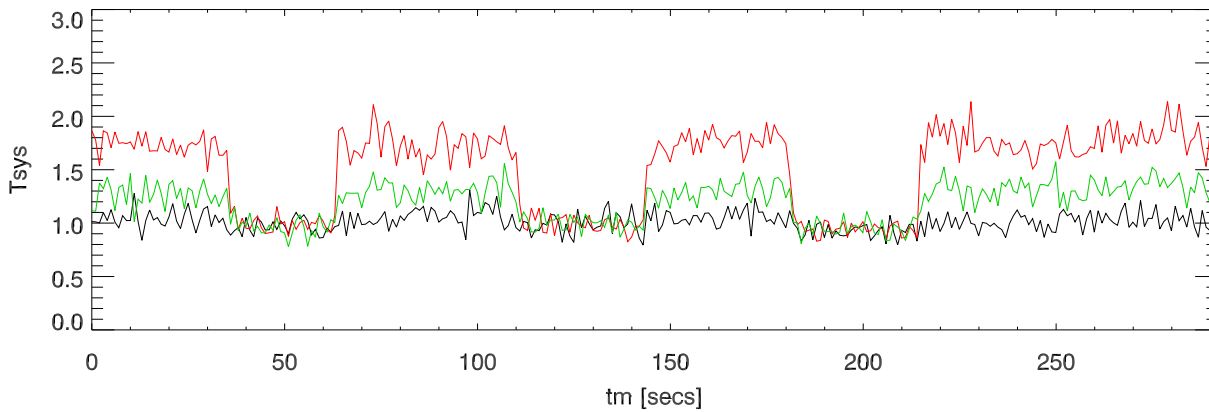

160504: Average on,off Src: abs(305m \* 12m)... (305mA) \* (12mA)

(305mB) \* (12mB)

(305mA) \* (12mB)

(305mB) \* (12mA)

mag. Peak lag vs time. (305mA) \* (12mA)

(305mB) \* (12mB)

(305mA) \* (12mB)

(305mB) \* (12mA)