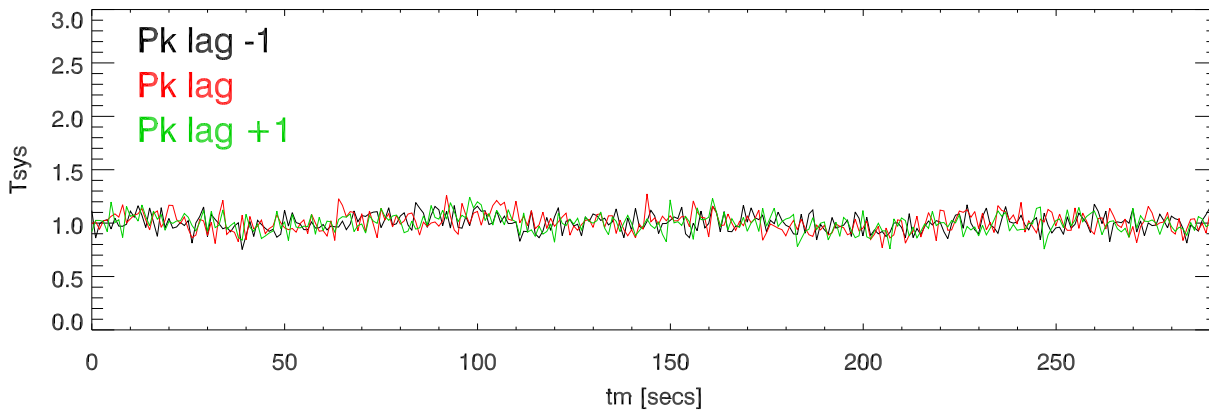

160504: Average on,off Src: abs(305m \* 12m)... (305mA) \* (12mA)

(305mB) \* (12mB)

(305mA) \* (12mB)

(305mB) \* (12mA)

mag. Peak lag vs time. (305mA) \* (12mA)

(305mB) \* (12mB)

(305mA) \* (12mB)

(305mB) \* (12mA)