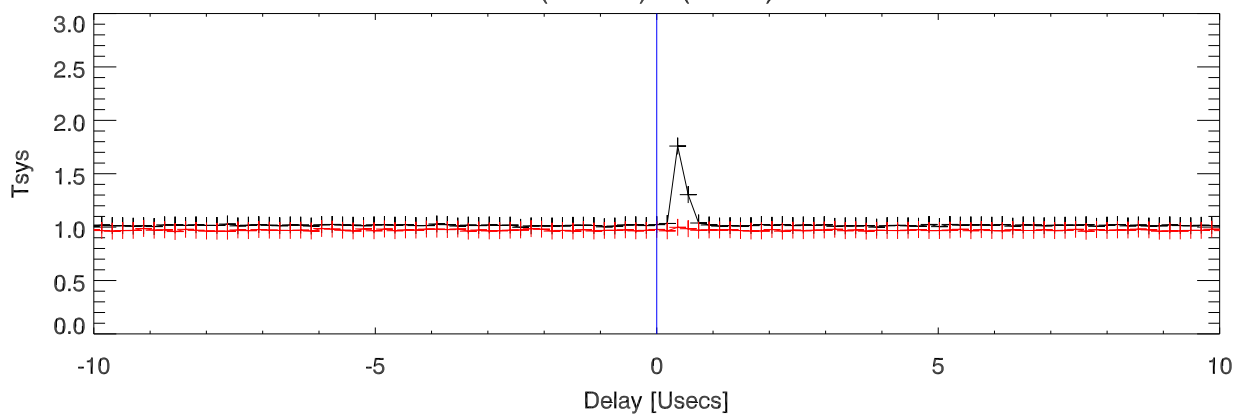

160504: Average on,off Src: abs(305m \* 12m)... (305mA) \* (12mA)

(305mB) \* (12mB)

(305mA) \* (12mB)

(305mB) \* (12mA)

mag. Peak lag vs time. (305mA) \* (12mA)

(305mB) \* (12mB)

(305mA) \* (12mB)

(305mB) \* (12mA)