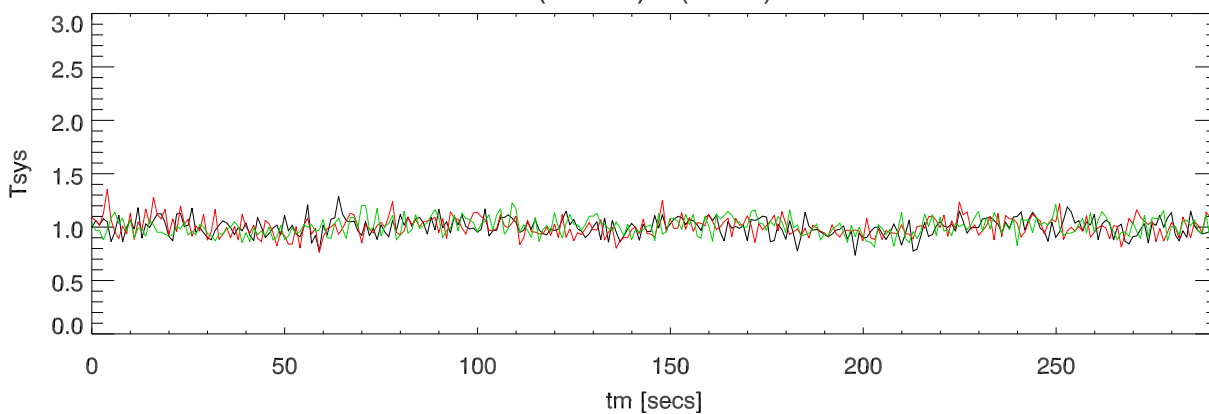

160504: Average on,off Src: abs(305m \* 12m)... (305mA) \* (12mA)

(305mB) \* (12mB)

(305mA) \* (12mB)

(305mB) \* (12mA)

mag. Peak lag vs time. (305mA) \* (12mA)

(305mB) \* (12mB)

(305mA) \* (12mB)

(305mB) \* (12mA)