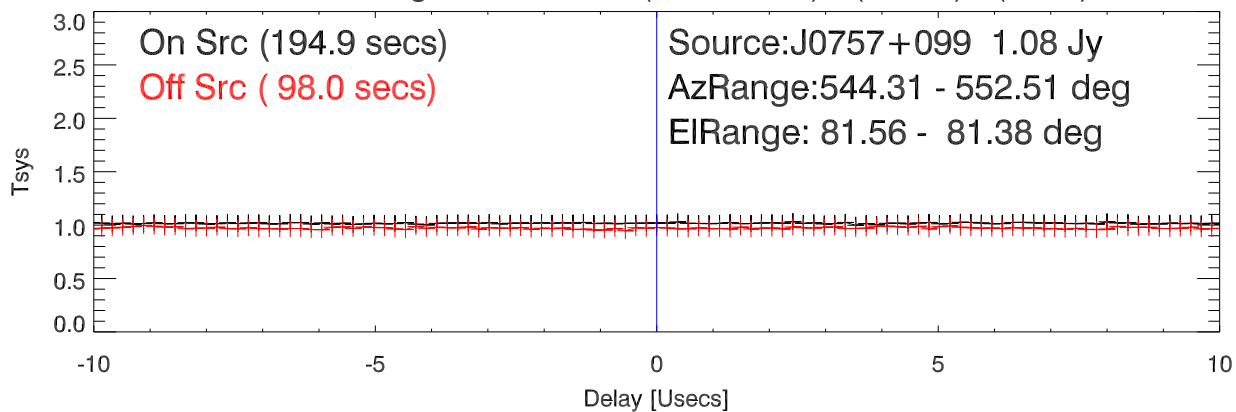

160504: Average on,off Src: abs(305m \* 12m)... (305mA) \* (12mA)

(305mB) \* (12mB)

(305mA) \* (12mB)

(305mB) \* (12mA)

mag. Peak lag vs time. (305mA) \* (12mA)

(305mB) \* (12mB)

(305mA) \* (12mB)

(305mB) \* (12mA)