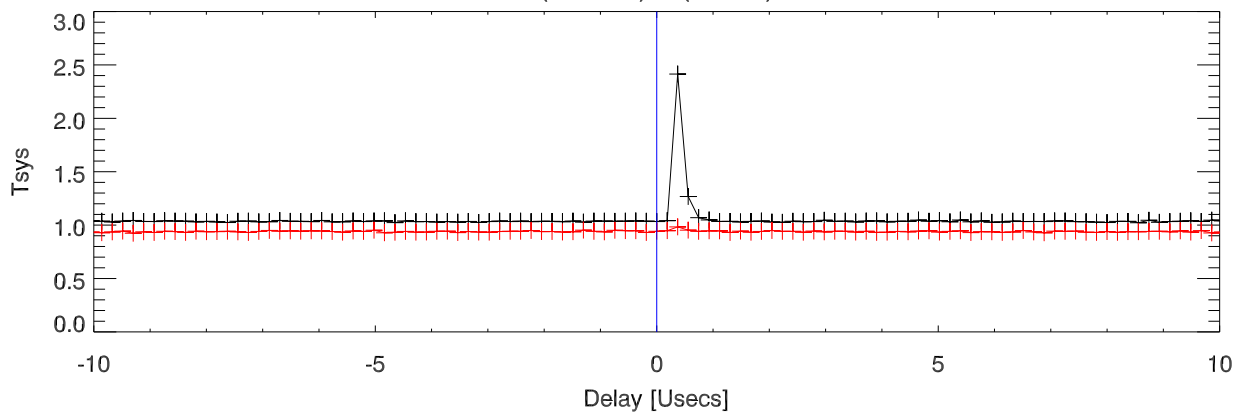

160504: Average on,off Src: abs(305m * 12m)... (305mA) * (12mA)

(305mB) * (12mB)

(305mA) * (12mB)

(305mB) * (12mA)

mag. Peak lag vs time. (305mA) * (12mA)

(305mB) * (12mB)

(305mA) * (12mB)

(305mB) * (12mA)