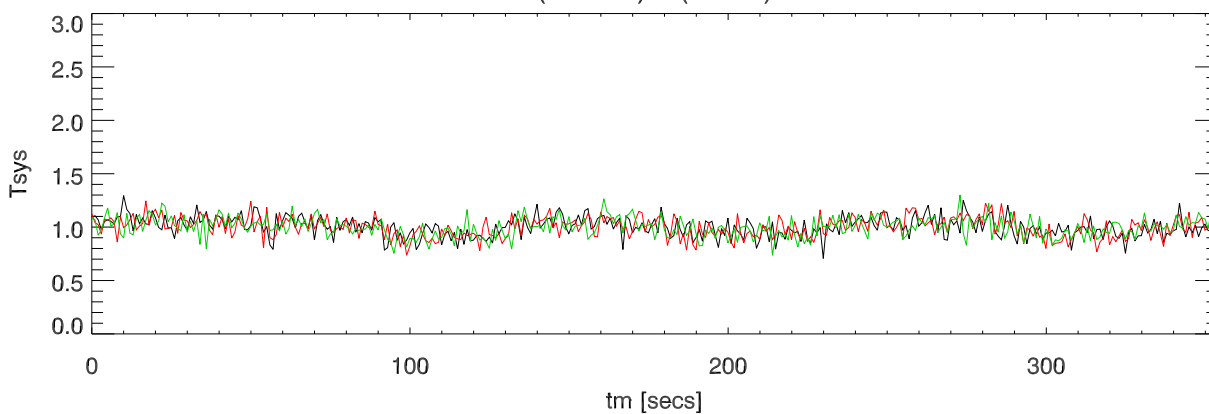

160504: Average on,off Src: abs(305m * 12m)... (305mA) * (12mA)

(305mB) * (12mB)

(305mA) * (12mB)

(305mB) * (12mA)

mag. Peak lag vs time. (305mA) * (12mA)

(305mB) * (12mB)

(305mA) * (12mB)

(305mB) * (12mA)