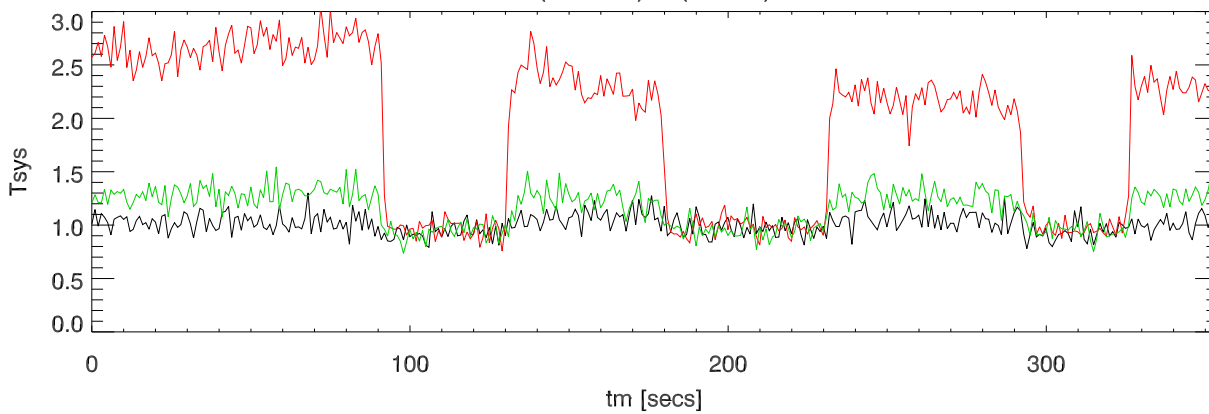

160504: Average on,off Src: abs(305m * 12m)... (305mA) * (12mA)

(305mB) * (12mB)

(305mA) * (12mB)

(305mB) * (12mA)

mag. Peak lag vs time. (305mA) * (12mA)

(305mB) * (12mB)

(305mA) * (12mB)

(305mB) * (12mA)