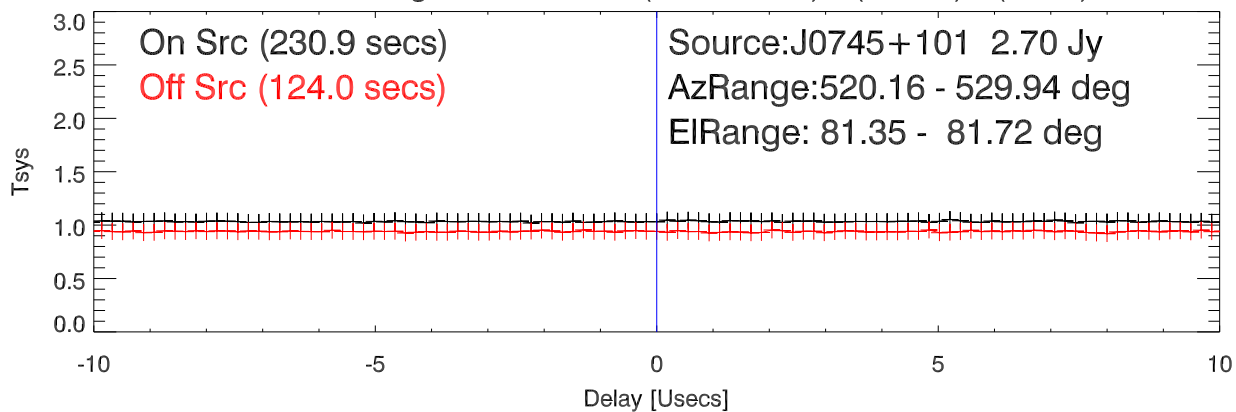

160504: Average on,off Src: abs(305m * 12m)... (305mA) * (12mA)

(305mB) * (12mB)

(305mA) * (12mB)

(305mB) * (12mA)

mag. Peak lag vs time. (305mA) * (12mA)

(305mB) * (12mB)

(305mA) * (12mB)

(305mB) * (12mA)