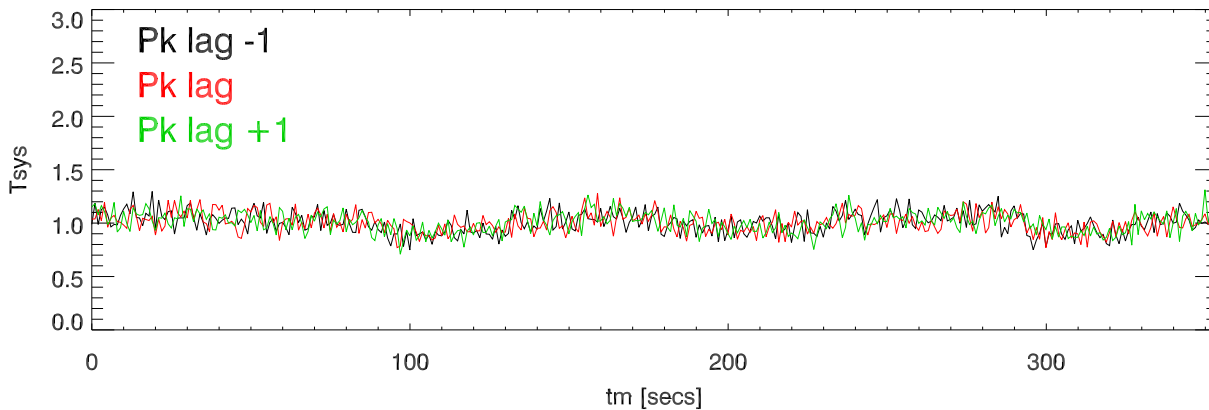

160504: Average on,off Src: abs(305m * 12m)... (305mA) * (12mA)

(305mB) * (12mB)

(305mA) * (12mB)

(305mB) * (12mA)

mag. Peak lag vs time. (305mA) * (12mA)

(305mB) * (12mB)

(305mA) * (12mB)

(305mB) * (12mA)