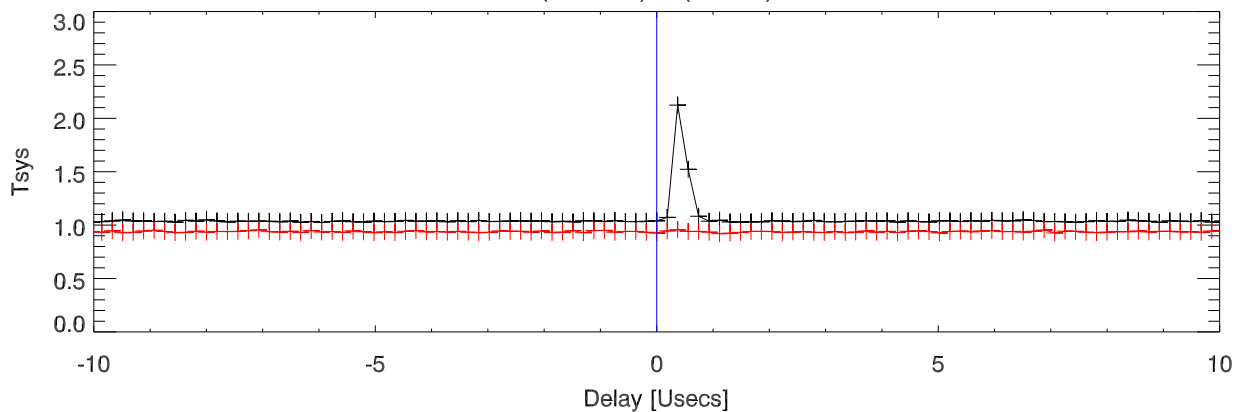

160504: Average on,off Src: abs(305m * 12m)... (305mA) * (12mA)

(305mB) * (12mB)

(305mA) * (12mB)

(305mB) * (12mA)

mag. Peak lag vs time. (305mA) * (12mA)

(305mB) * (12mB)

(305mA) * (12mB)

(305mB) * (12mA)