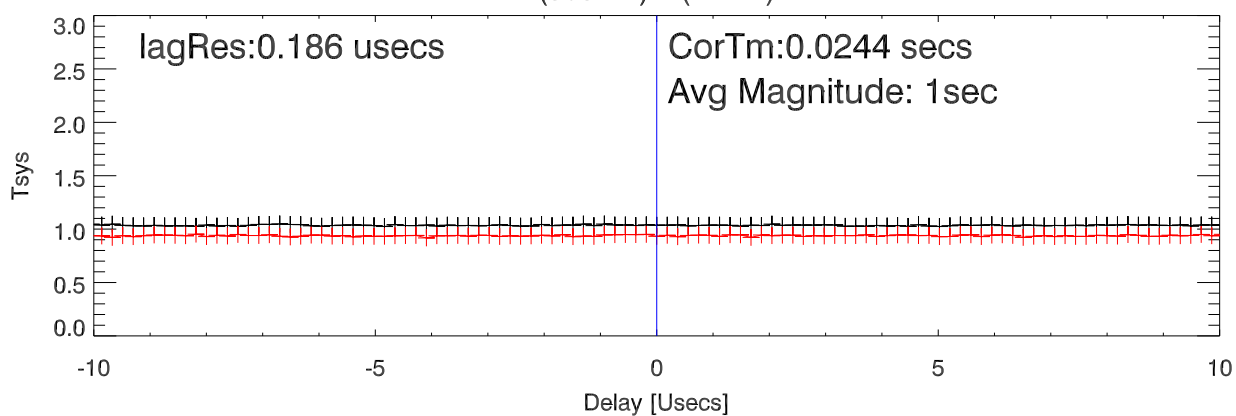

160504: Average on,off Src: abs(305m * 12m)... (305mA) * (12mA)

(305mB) * (12mB)

(305mA) * (12mB)

(305mB) * (12mA)

mag. Peak lag vs time. (305mA) * (12mA)

(305mB) * (12mB)

(305mA) * (12mB)

(305mB) * (12mA)