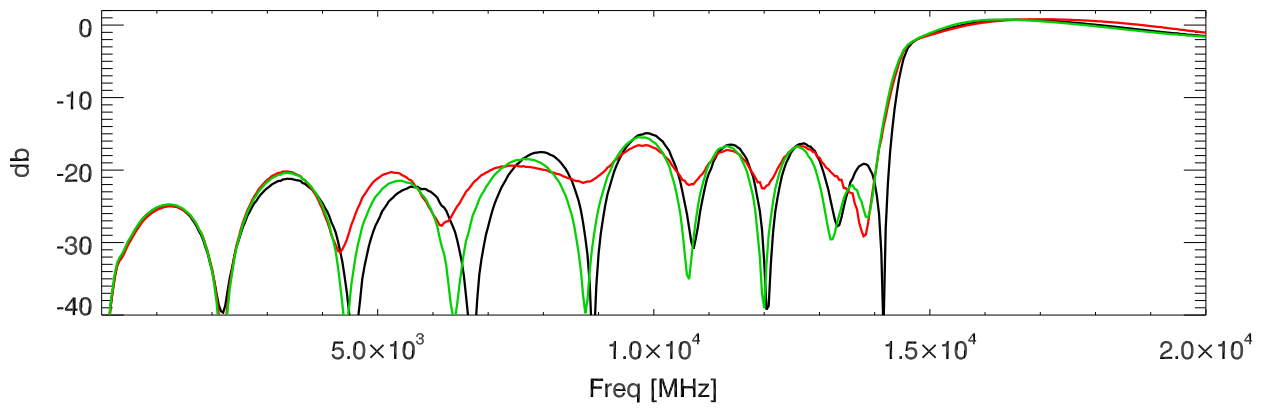

230403: S-parameters for 15GHzg_lowpas. S21

S12

S11

S22

Blowup: S21

S12

S11

S22