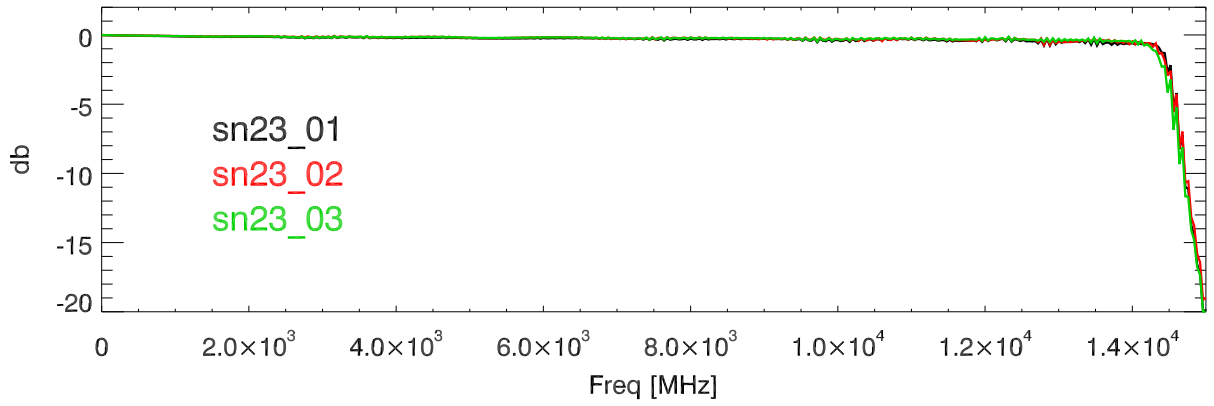

230403: S-parameters for 15GHzg_lowpas. S21

S12

S11

S22

Blowup: S21

S12

S11

S22