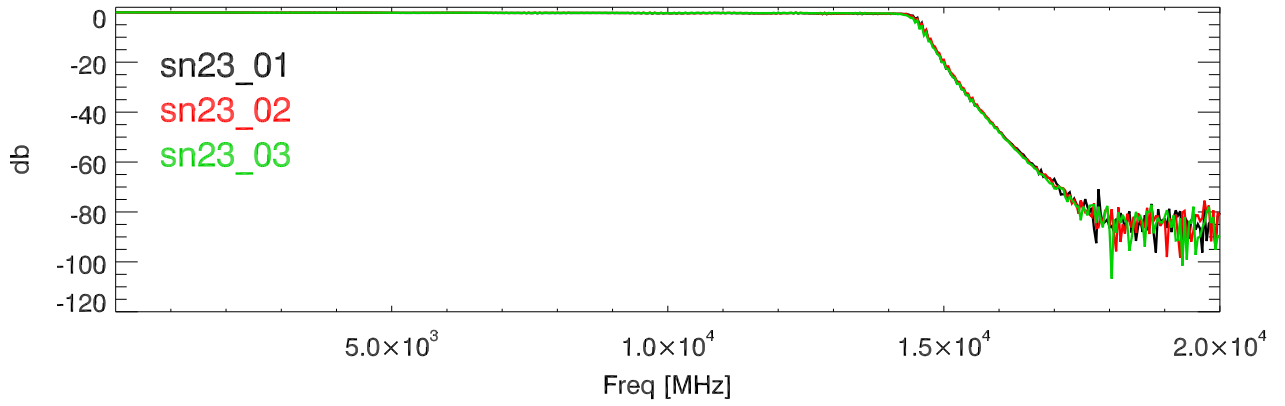

230403: S-parameters for 15GHzg_lowpas. S21

S12

S11

S22

Blowup: S21

S12

S11

S22