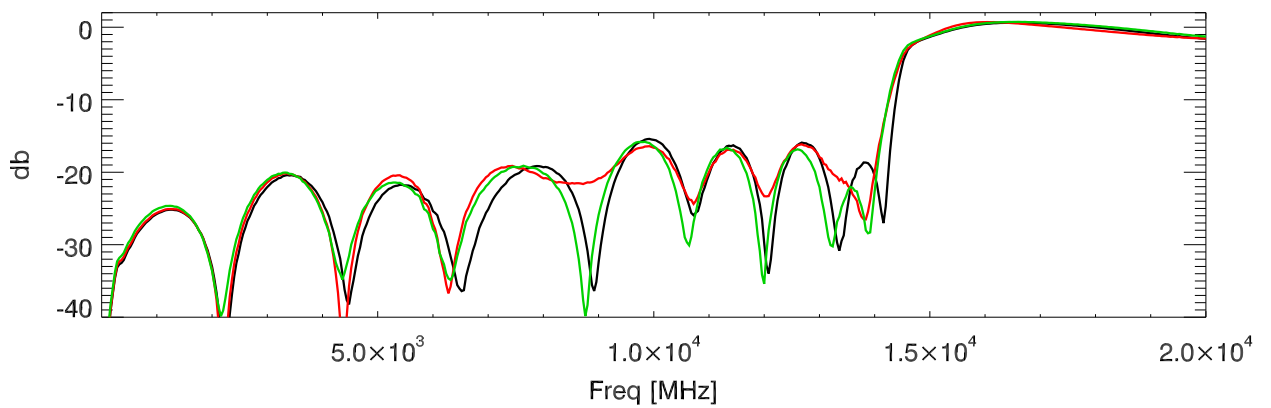

230403: S-parameters for 15GHzg_lowpas. S21

S12

S11

S22

Blowup: S21

S12

S11

S22