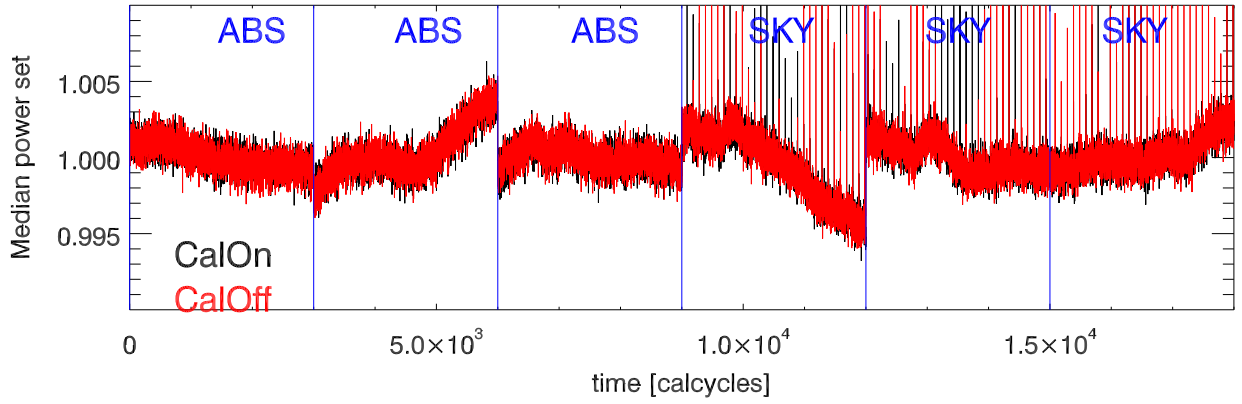

220607 measureCal totPwrVsTm. 8219 Mhz PoIA

8219 Mhz PoIB

8363 Mhz PoIA

8363 Mhz PoIB

220607 measureCal totPwrVsTm. 8505 Mhz PoIA

8505 Mhz PoIB

8647 Mhz PoIA

8647 Mhz PoIB

220607 measureCal totPwrVsTm. 8789 Mhz PoIA

8789 Mhz PoIB

8931 Mhz PoIA

8931 Mhz PoIB

220607 measureCal totPwrVsTm. 9073 Mhz PoIA

9073 Mhz PoIB