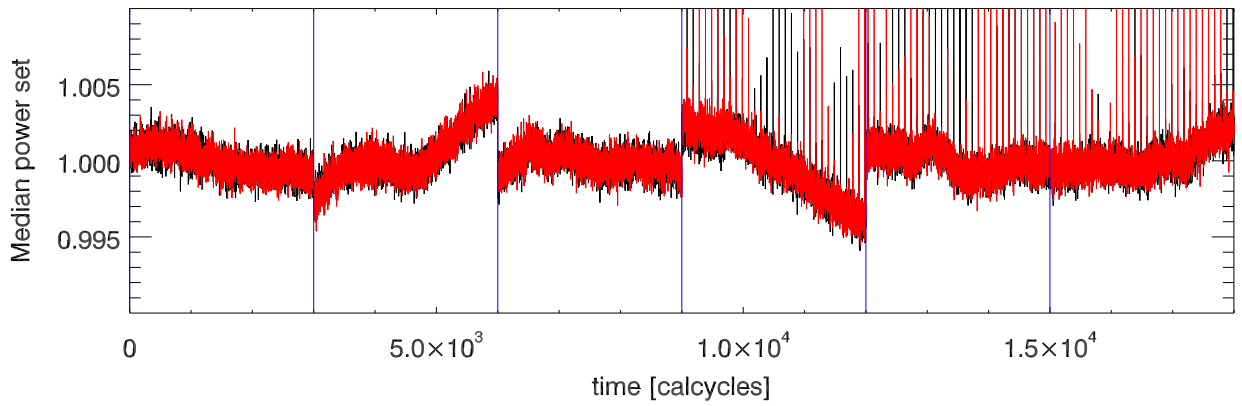

220607 measureCal totPwrVsTm. 8219 Mhz PoIA

8219 Mhz PoIB

8363 Mhz PoIA

8363 Mhz PoIB

220607 measureCal totPwrVsTm. 8505 Mhz PoIA

8505 Mhz PoIB

8647 Mhz PoIA

8647 Mhz PoIB

220607 measureCal totPwrVsTm. 8789 Mhz PoIA

8789 Mhz PoIB

8931 Mhz PoIA

8931 Mhz PoIB

220607 measureCal totPwrVsTm. 9073 Mhz PoIA

9073 Mhz PoIB