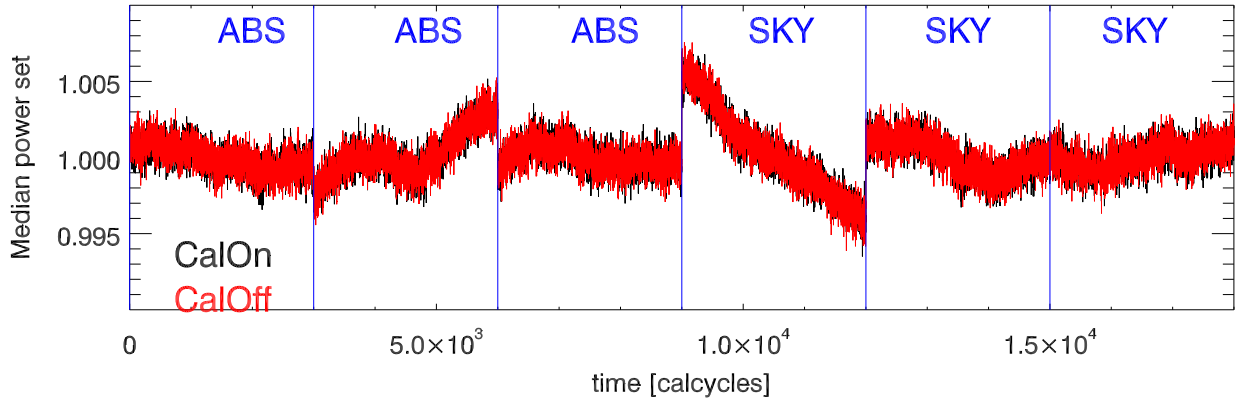

220607 measureCal totPwrVsTm. 8219 Mhz PoIA

8219 Mhz PoIB

8363 Mhz PoIA

8363 Mhz PoIB

220607 measureCal totPwrVsTm. 8505 Mhz PoIA

8505 Mhz PoIB

8647 Mhz PoIA

8647 Mhz PoIB

220607 measureCal totPwrVsTm. 8789 Mhz PoIA

8789 Mhz PoIB

8931 Mhz PoIA

8931 Mhz PoIB

220607 measureCal totPwrVsTm. 9073 Mhz PoIA

9073 Mhz PoIB