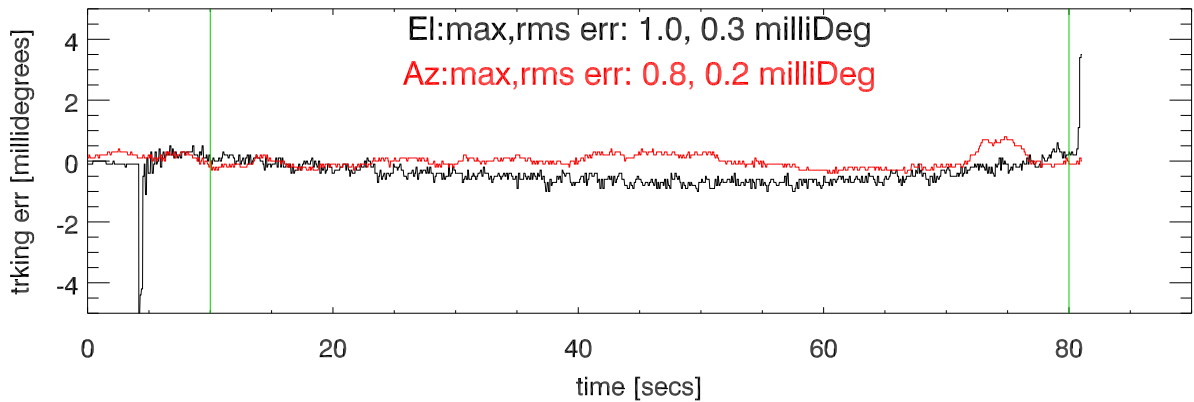

24jan11:VelResponse tracking error. Azvel=.001 deg/sec. (El=45 deg)

tracking error. Azvel=.01 deg/sec

tracking error. Azvel=.1 deg/sec

tracking error. Azvel=.4 deg/sec

24jan11:VelResponse tracking error. Elvel=.001 deg/sec. (El=45 deg)

tracking error. Elvel=.01 deg/sec

tracking error. Elvel=.1 deg/sec

tracking error. Elvel=.4 deg/sec

24jan11:VelResponse tracking error. Elvel and AzVel=.001 deg/sec. (El=45 deg)

tracking error. Elvel and AzVel=.01 deg/sec

tracking error. Elvel anz AzVel=.1 deg/sec