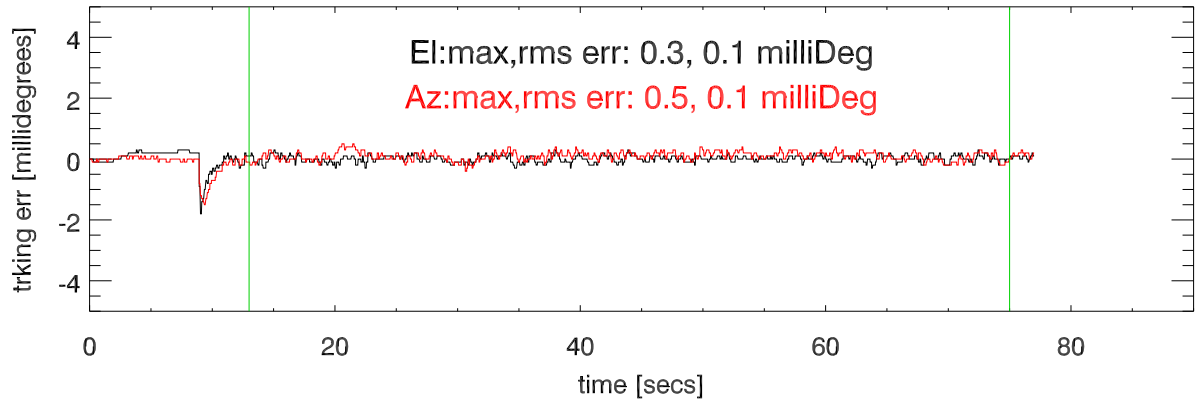

tracking error. Elvel=.01 deg/sec

tracking error. Elvel=.1 deg/sec

tracking error. Elvel=.4 deg/sec

24jan11:VelResponse tracking error. Elvel and AzVel=.001 deg/sec. (El=45 deg)

tracking error. Elvel and AzVel=.01 deg/sec

tracking error. Elvel anz AzVel=.1 deg/sec