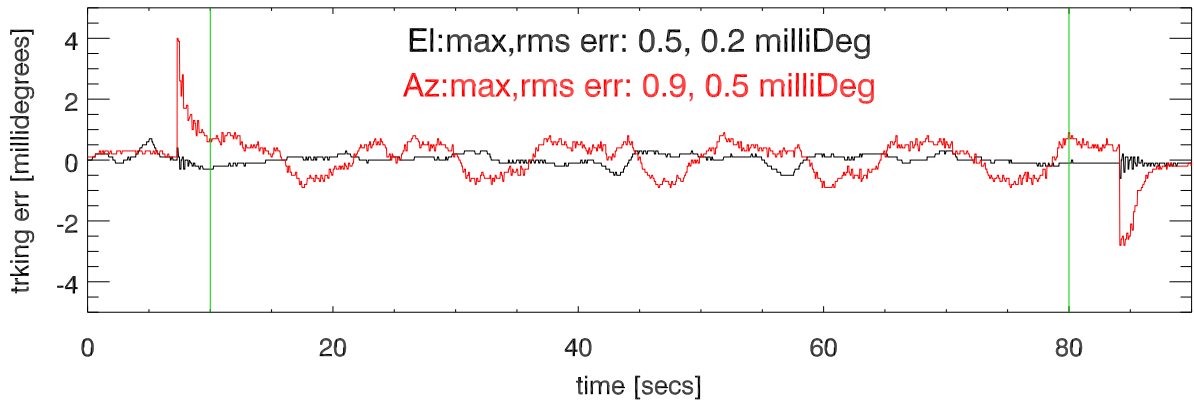

24jan11:VelResponse tracking error. Azvel=.001 deg/sec. (El=45 deg)

tracking error. Azvel=.01 deg/sec

tracking error. Azvel=.1 deg/sec

tracking error. Azvel=.4 deg/sec

24jan11:VelResponse tracking error. Elvel=.001 deg/sec. (El=45 deg)

tracking error. Elvel=.01 deg/sec

tracking error. Elvel=.1 deg/sec

tracking error. Elvel=.4 deg/sec

24jan11:VelResponse tracking error. Elvel and AzVel=.001 deg/sec. (El=45 deg)

tracking error. Elvel and AzVel=.01 deg/sec

tracking error. Elvel anz AzVel=.1 deg/sec