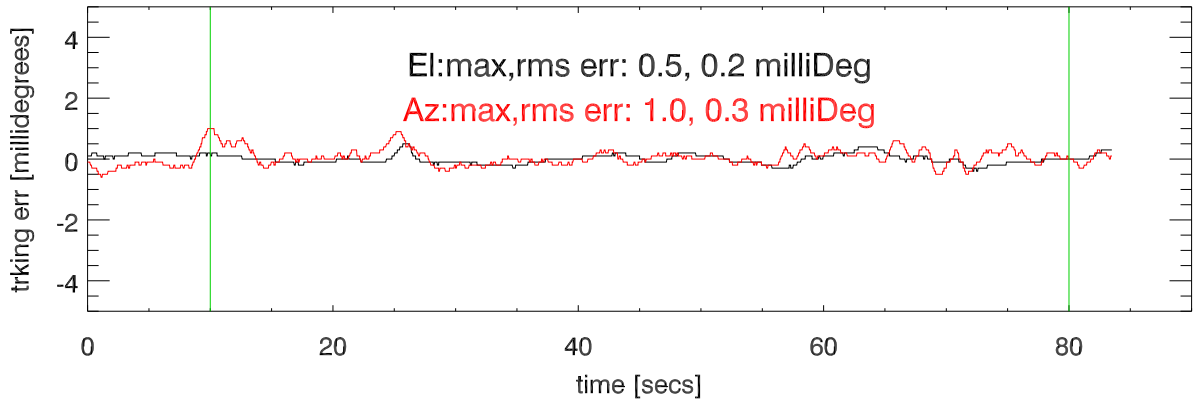

24jan11:VelResponse tracking error. Azvel=.001 deg/sec. (El=45 deg)

tracking error. Azvel=.01 deg/sec

tracking error. Azvel=.1 deg/sec

tracking error. Azvel=.4 deg/sec

24jan11:VelResponse tracking error. Elvel=.001 deg/sec. (El=45 deg)

tracking error. Elvel=.01 deg/sec

tracking error. Elvel=.1 deg/sec

tracking error. Elvel=.4 deg/sec

24jan11:VelResponse tracking error. Elvel and AzVel=.001 deg/sec. (El=45 deg)

tracking error. Elvel and AzVel=.01 deg/sec

tracking error. Elvel anz AzVel=.1 deg/sec