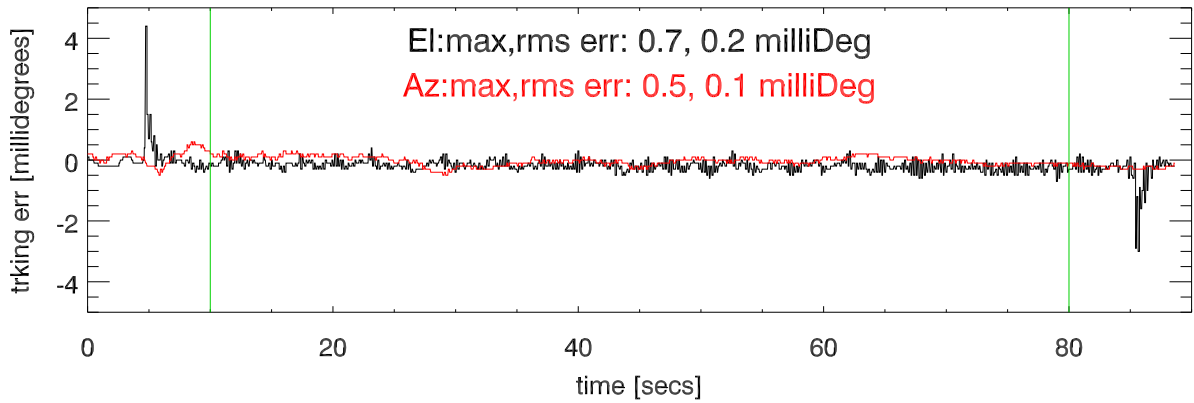

24jan11:VelResponse tracking error. Azvel=.001 deg/sec. (El=45 deg)

tracking error. Azvel=.01 deg/sec

tracking error. Azvel=.1 deg/sec

tracking error. Azvel=.4 deg/sec

24jan11:VelResponse tracking error. Elvel=.001 deg/sec. (El=45 deg)

tracking error. Elvel=.01 deg/sec

tracking error. Elvel=.1 deg/sec

tracking error. Elvel=.4 deg/sec

24jan11:VelResponse tracking error. Elvel and AzVel=.001 deg/sec. (El=45 deg)

tracking error. Elvel and AzVel=.01 deg/sec

tracking error. Elvel anz AzVel=.1 deg/sec