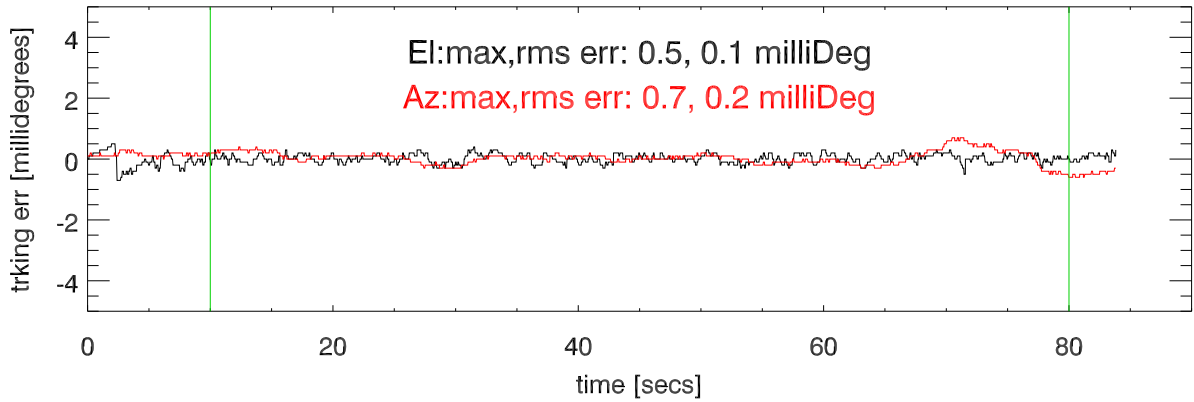

24jan11:VelResponse tracking error. Azvel=.001 deg/sec. (El=45 deg)

tracking error. Azvel=.01 deg/sec

tracking error. Azvel=.1 deg/sec

tracking error. Azvel=.4 deg/sec

24jan11:VelResponse tracking error. Elvel=.001 deg/sec. (El=45 deg)

tracking error. Elvel=.01 deg/sec

tracking error. Elvel=.1 deg/sec

tracking error. Elvel=.4 deg/sec

24jan11:VelResponse tracking error. Elvel and AzVel=.001 deg/sec. (El=45 deg)

tracking error. Elvel and AzVel=.01 deg/sec

tracking error. Elvel anz AzVel=.1 deg/sec