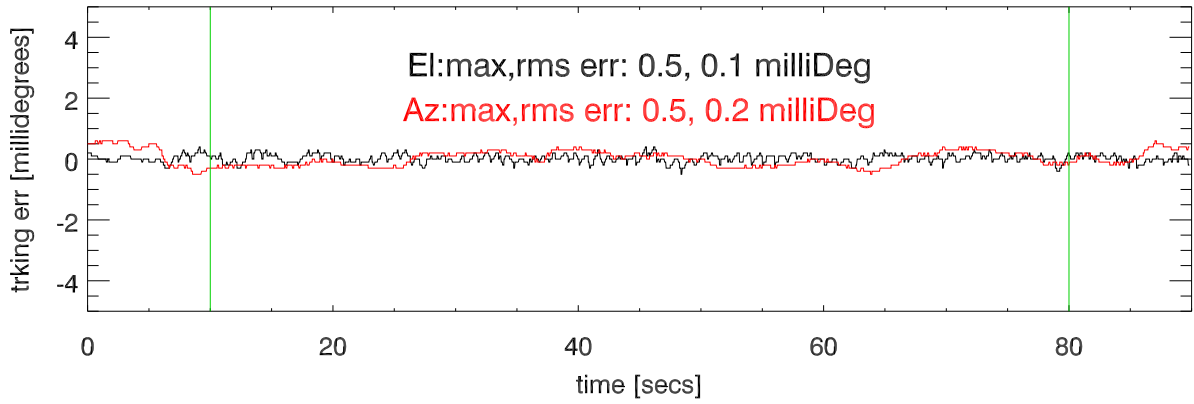

24jan11:VelResponse tracking error. Azvel=.001 deg/sec. (El=45 deg)

tracking error. Azvel=.01 deg/sec

tracking error. Azvel=.1 deg/sec

tracking error. Azvel=.4 deg/sec

24jan11:VelResponse tracking error. Elvel=.001 deg/sec. (El=45 deg)

tracking error. Elvel=.01 deg/sec

tracking error. Elvel=.1 deg/sec

tracking error. Elvel=.4 deg/sec

24jan11:VelResponse tracking error. Elvel and AzVel=.001 deg/sec. (El=45 deg)

tracking error. Elvel and AzVel=.01 deg/sec

tracking error. Elvel anz AzVel=.1 deg/sec