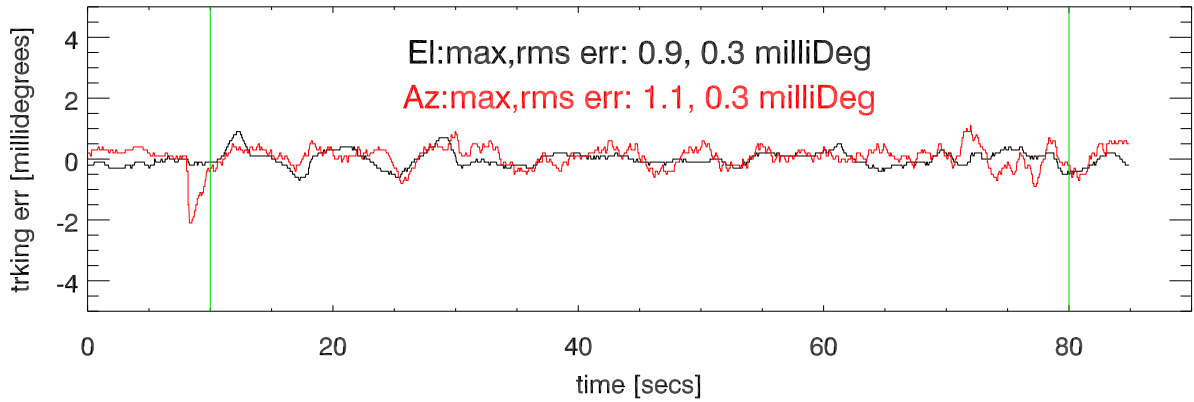

24jan11:VelResponse tracking error. Azvel=.001 deg/sec. (El=45 deg)

tracking error. Azvel=.01 deg/sec

tracking error. Azvel=.1 deg/sec

tracking error. Azvel=.4 deg/sec

24jan11:VelResponse tracking error. Elvel=.001 deg/sec. (El=45 deg)

tracking error. Elvel=.01 deg/sec

tracking error. Elvel=.1 deg/sec

tracking error. Elvel=.4 deg/sec

24jan11:VelResponse tracking error. Elvel and AzVel=.001 deg/sec. (El=45 deg)

tracking error. Elvel and AzVel=.01 deg/sec

tracking error. Elvel anz AzVel=.1 deg/sec