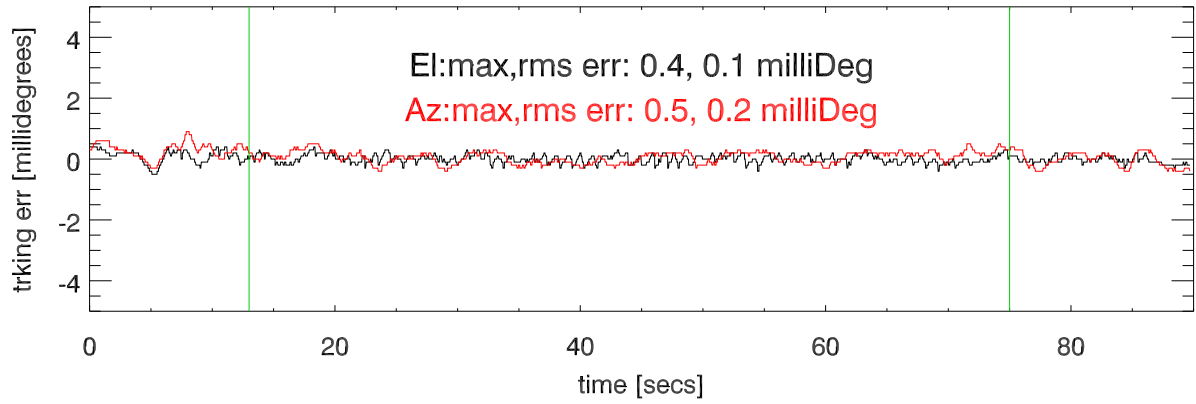

tracking error. Elvel=.01 deg/sec

tracking error. Elvel=.1 deg/sec

tracking error. Elvel=.4 deg/sec

24jan11:VelResponse tracking error. Elvel and AzVel=.001 deg/sec. (El=45 deg)

tracking error. Elvel and AzVel=.01 deg/sec

tracking error. Elvel anz AzVel=.1 deg/sec