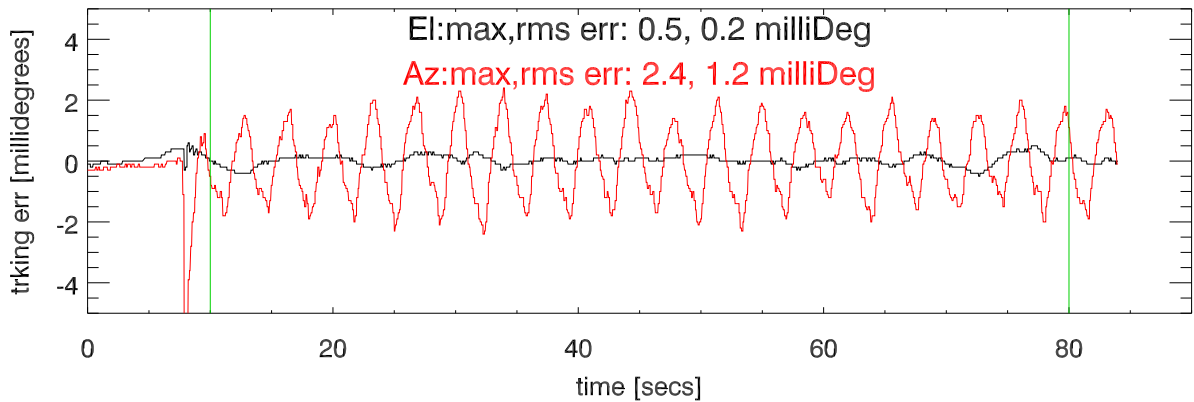

24jan11:VelResponse tracking error. Azvel=.001 deg/sec. (El=45 deg)

tracking error. Azvel=.01 deg/sec

tracking error. Azvel=.1 deg/sec

tracking error. Azvel=.4 deg/sec

24jan11:VelResponse tracking error. Elvel=.001 deg/sec. (El=45 deg)

tracking error. Elvel=.01 deg/sec

tracking error. Elvel=.1 deg/sec

tracking error. Elvel=.4 deg/sec

24jan11:VelResponse tracking error. Elvel and AzVel=.001 deg/sec. (El=45 deg)

tracking error. Elvel and AzVel=.01 deg/sec

tracking error. Elvel anz AzVel=.1 deg/sec