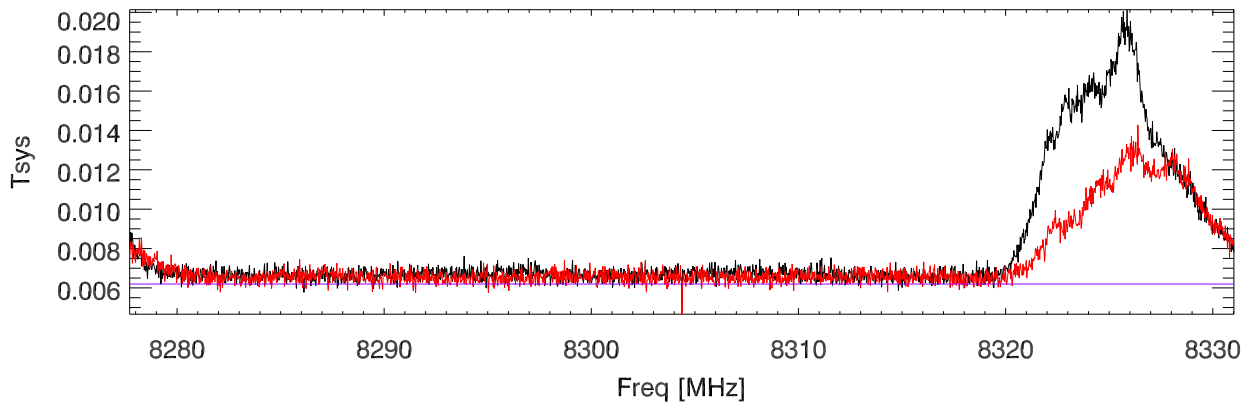

220209 NGC6334. rms/mean by Freq channel. OnSrc. freq band:9168

freq band:8868

freq band:8580

freq band:8304

220209 dr7. rms/mean by Freq channel. OnSrc. freq band:9168

freq band:8868

freq band:8580

freq band:8304

220209 dr21. rms/mean by Freq channel. OffSrc. freq band:9168

freq band:8868

freq band:8580

freq band:8304