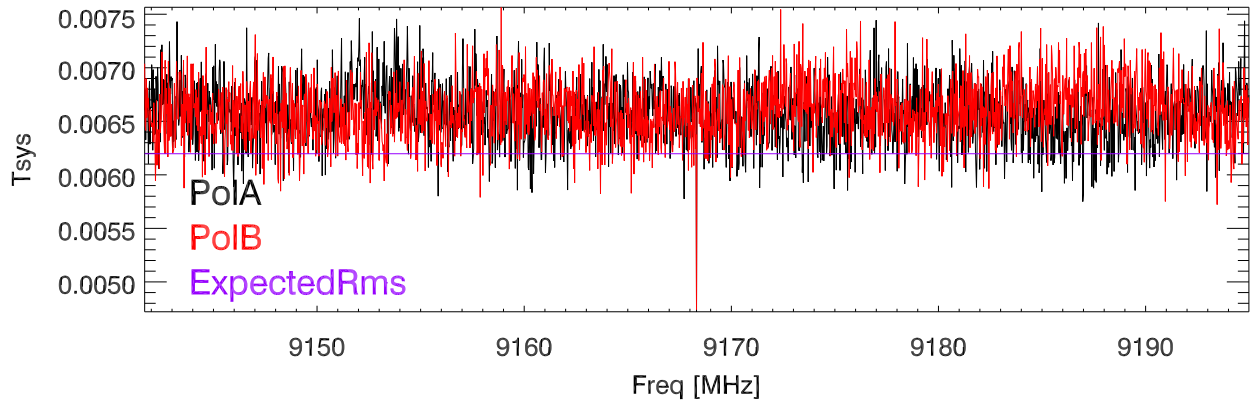

220209 NGC6334. rms/mean by Freq channel. OnSrc. freq band:9168

freq band:8868

freq band:8580

freq band:8304

220209 dr7. rms/mean by Freq channel. OnSrc. freq band:9168

freq band:8868

freq band:8580

freq band:8304

220209 dr21. rms/mean by Freq channel. OffSrc. freq band:9168

freq band:8868

freq band:8580

freq band:8304