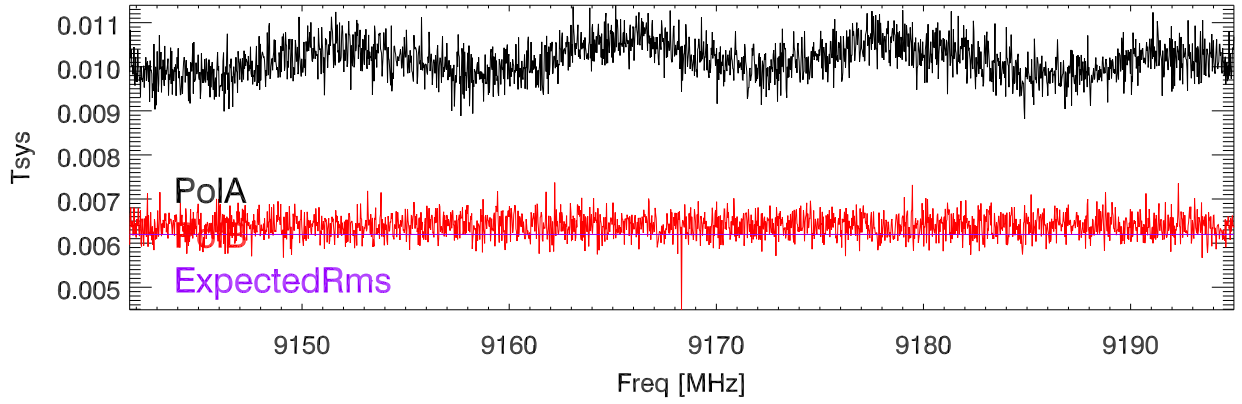

220209 NGC6334. rms/mean by Freq channel. OnSrc. freq band:9168

freq band:8868

freq band:8580

freq band:8304

220209 dr7. rms/mean by Freq channel. OnSrc. freq band:9168

freq band:8868

freq band:8580

freq band:8304

220209 dr21. rms/mean by Freq channel. OffSrc. freq band:9168

freq band:8868

freq band:8580

freq band:8304