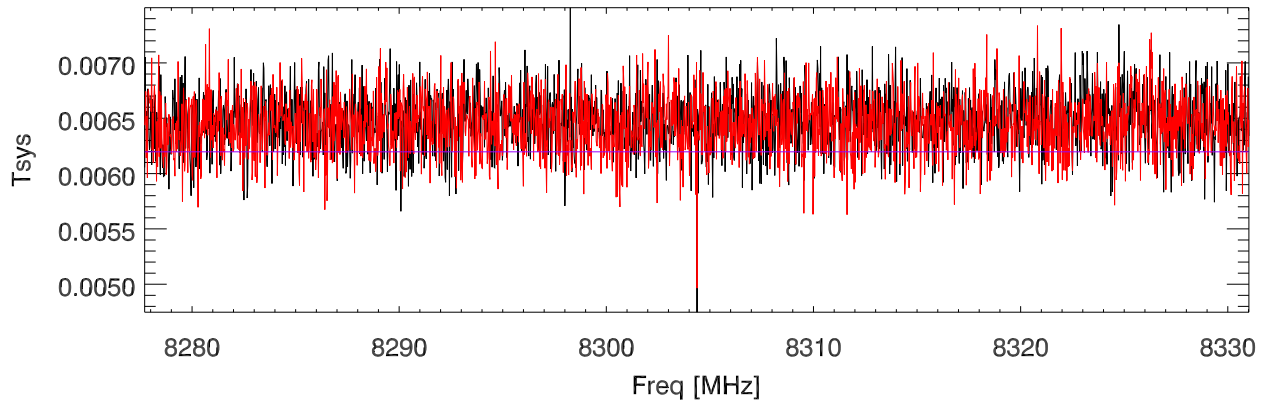

220209 NGC6334. rms/mean by Freq channel. OnSrc. freq band:9168

freq band:8868

freq band:8580

freq band:8304

220209 dr7. rms/mean by Freq channel. OnSrc. freq band:9168

freq band:8868

freq band:8580

freq band:8304

220209 dr21. rms/mean by Freq channel. OffSrc. freq band:9168

freq band:8868

freq band:8580

freq band:8304