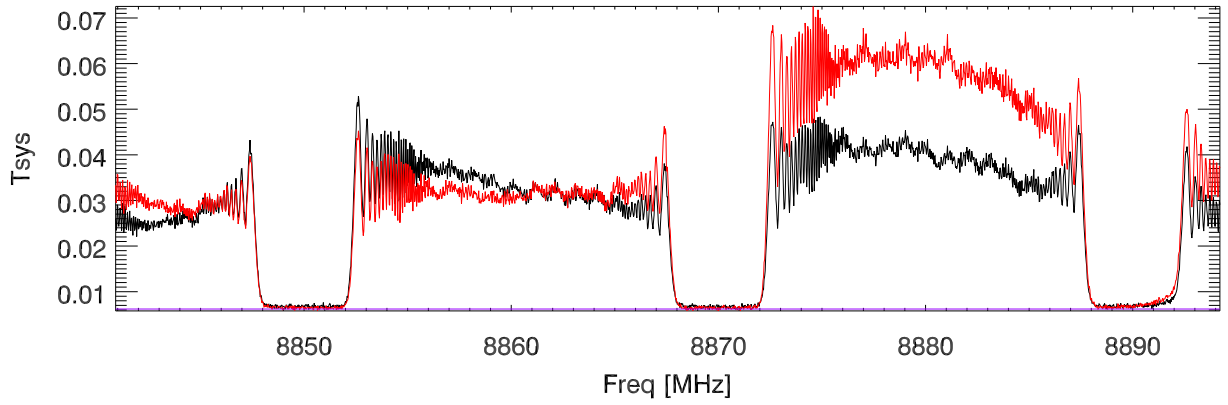

220209 NGC6334. rms/mean by Freq channel. OnSrc. freq band:9168

freq band:8868

freq band:8580

freq band:8304

220209 dr7. rms/mean by Freq channel. OnSrc. freq band:9168

freq band:8868

freq band:8580

freq band:8304

220209 dr21. rms/mean by Freq channel. OffSrc. freq band:9168

freq band:8868

freq band:8580

freq band:8304