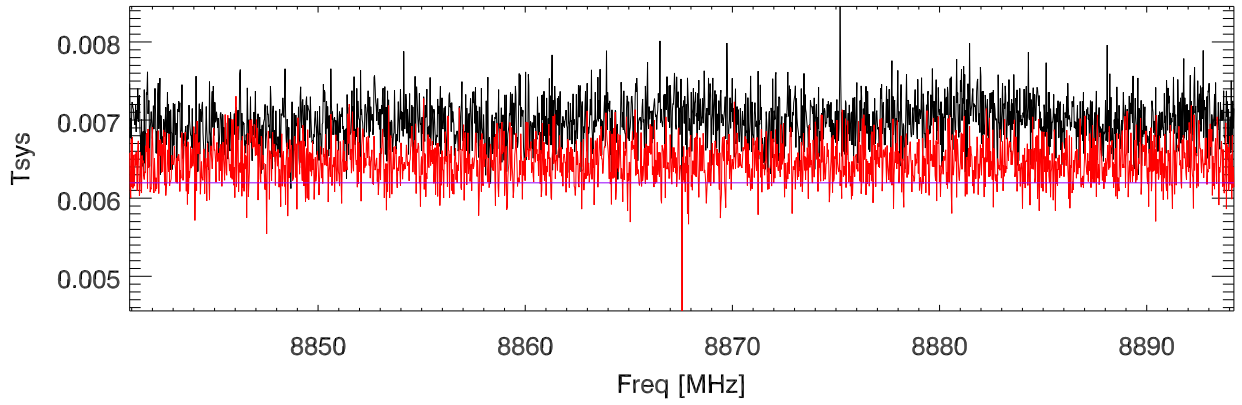

220209 NGC6334. rms/mean by Freq channel. OnSrc. freq band:9168

freq band:8868

freq band:8580

freq band:8304

220209 dr7. rms/mean by Freq channel. OnSrc. freq band:9168

freq band:8868

freq band:8580

freq band:8304

220209 dr21. rms/mean by Freq channel. OffSrc. freq band:9168

freq band:8868

freq band:8580

freq band:8304