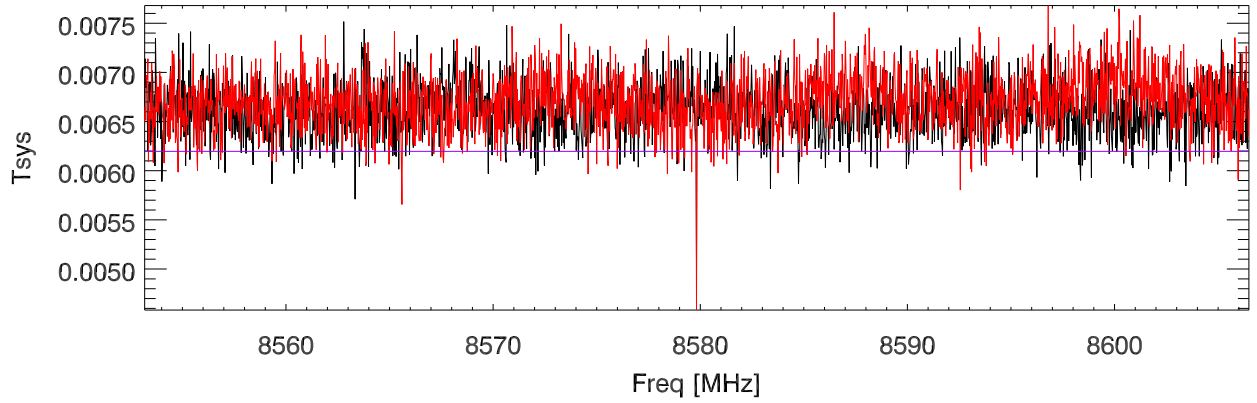

220209 NGC6334. rms/mean by Freq channel. OnSrc. freq band:9168

freq band:8868

freq band:8580

freq band:8304

220209 dr7. rms/mean by Freq channel. OnSrc. freq band:9168

freq band:8868

freq band:8580

freq band:8304

220209 dr21. rms/mean by Freq channel. OffSrc. freq band:9168

freq band:8868

freq band:8580

freq band:8304