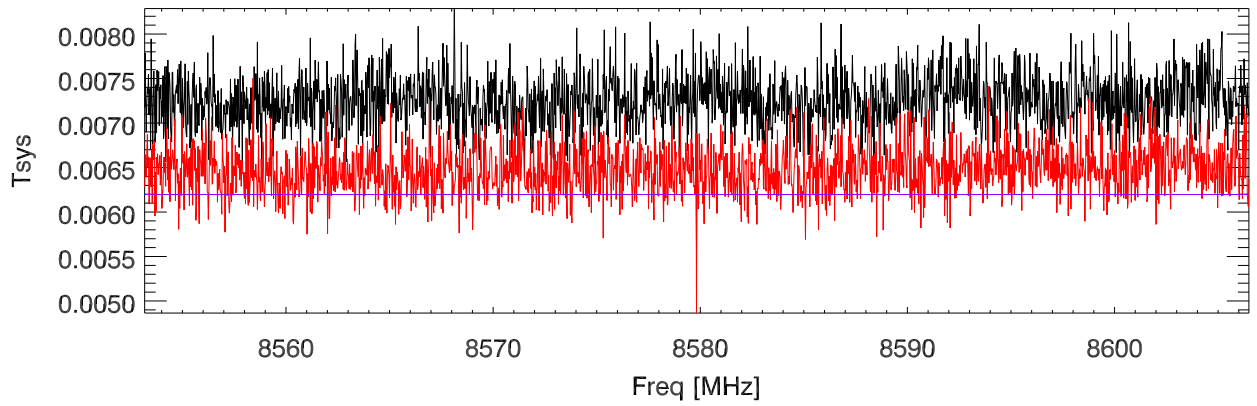

220209 NGC6334. rms/mean by Freq channel. OnSrc. freq band:9168

freq band:8868

freq band:8580

freq band:8304

220209 dr7. rms/mean by Freq channel. OnSrc. freq band:9168

freq band:8868

freq band:8580

freq band:8304

220209 dr21. rms/mean by Freq channel. OffSrc. freq band:9168

freq band:8868

freq band:8580

freq band:8304