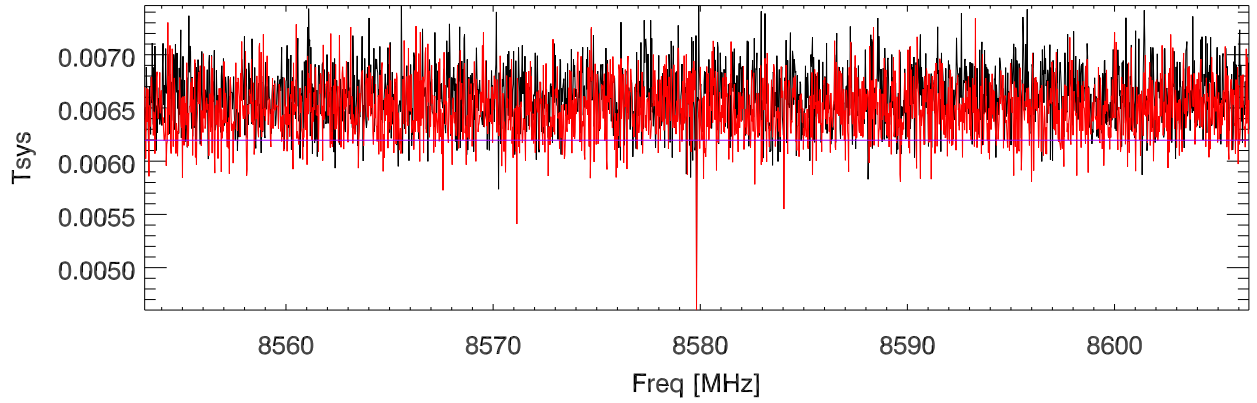

220209 NGC6334. rms/mean by Freq channel. OnSrc. freq band:9168

freq band:8868

freq band:8580

freq band:8304

220209 dr7. rms/mean by Freq channel. OnSrc. freq band:9168

freq band:8868

freq band:8580

freq band:8304

220209 dr21. rms/mean by Freq channel. OffSrc. freq band:9168

freq band:8868

freq band:8580

freq band:8304