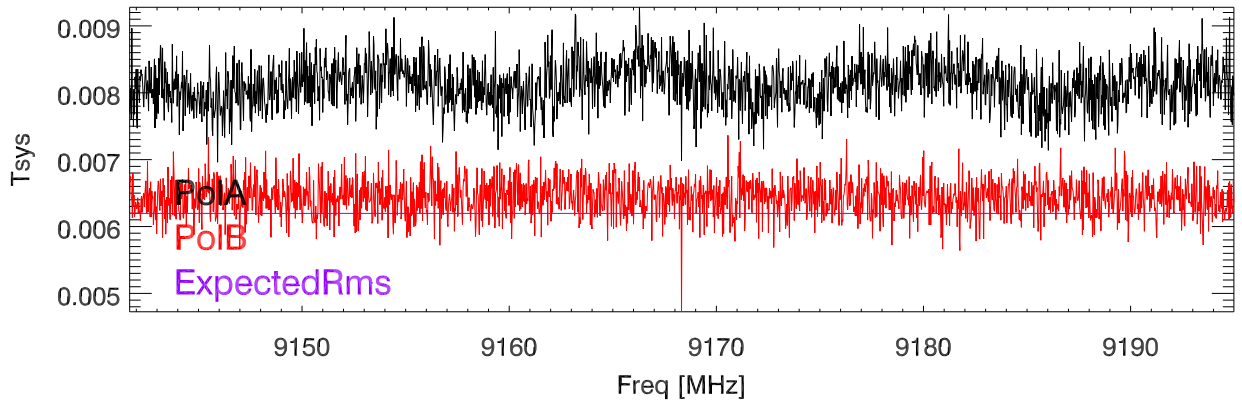

220209 NGC6334. rms/mean by Freq channel. OnSrc. freq band:9168

freq band:8868

freq band:8580

freq band:8304

220209 dr7. rms/mean by Freq channel. OnSrc. freq band:9168

freq band:8868

freq band:8580

freq band:8304

220209 dr21. rms/mean by Freq channel. OffSrc. freq band:9168

freq band:8868

freq band:8580

freq band:8304