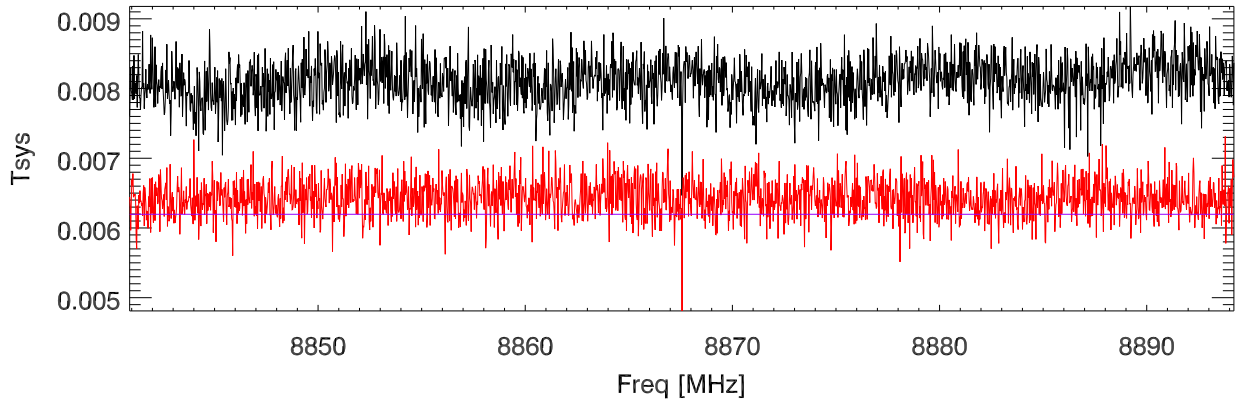

220209 NGC6334. rms/mean by Freq channel. OnSrc. freq band:9168

freq band:8868

freq band:8580

freq band:8304

220209 dr7. rms/mean by Freq channel. OnSrc. freq band:9168

freq band:8868

freq band:8580

freq band:8304

220209 dr21. rms/mean by Freq channel. OffSrc. freq band:9168

freq band:8868

freq band:8580

freq band:8304