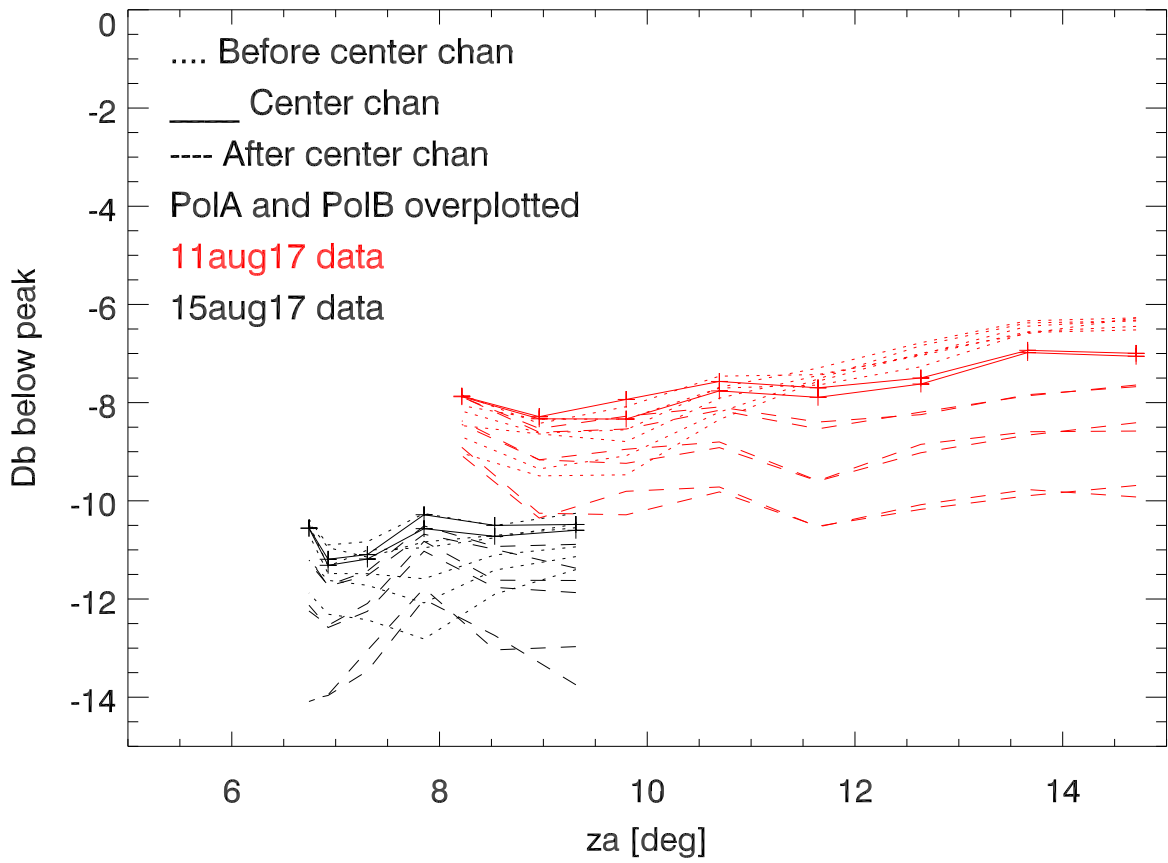

4500 MHz. compare sidelobe height 11,15aug17 data. Sample: 168

Sample: 193