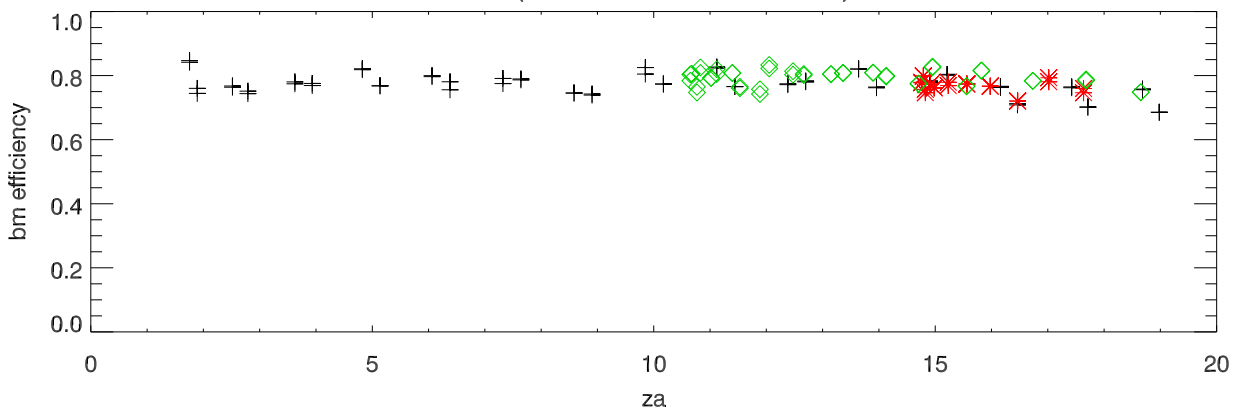

06nov12 new SbnRcv. After z-focus change. Gain K/Jy

Tsys

Sefd

AvgBmWidth

06nov12 new SbnRcv. After z-focus change. Coma

SideLobe Height

Eta MainBm

Eta (MainBm + 1st SideLobe)

06nov12 new SbnRcv. After z-focus change. za error vs za

+ B0518+165  
\* B0732+332  
◇ B0858+292