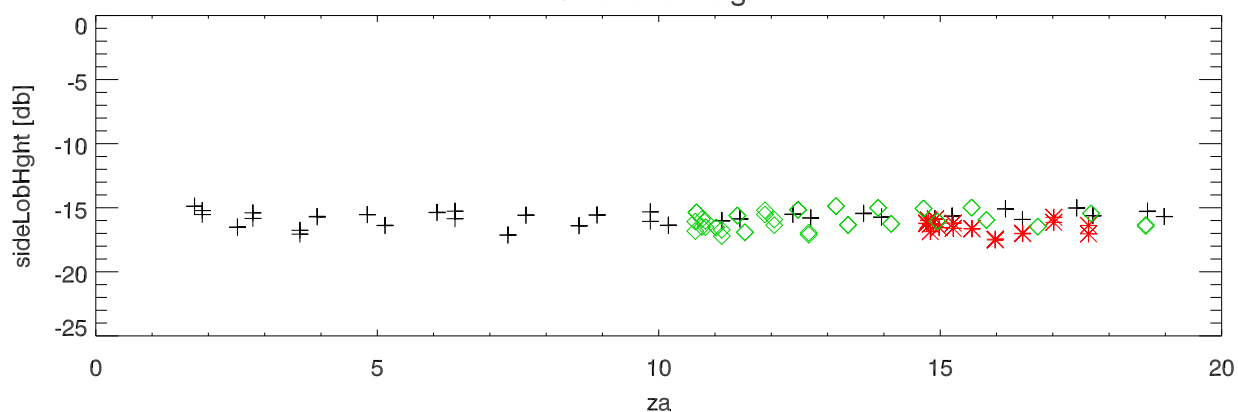

06nov12 new SbnRcv. After z-focus change. Gain K/Jy

Tsys

Sefd

AvgBmWidth

06nov12 new SbnRcv. After z-focus change. Coma

SideLobe Height

Eta MainBm

Eta (MainBm + 1st SideLobe)

06nov12 new SbnRcv. After z-focus change. za error vs za

+ B0518+165  
\* B0732+332  
◇ B0858+292