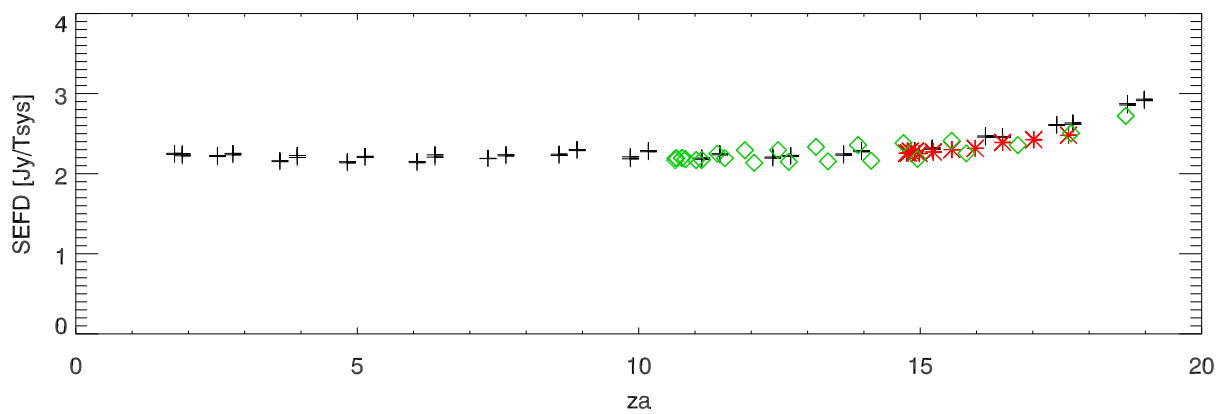

06nov12 new SbnRcv. After z-focus change. Gain K/Jy

Tsys

Sefd

AvgBmWidth

06nov12 new SbnRcv. After z-focus change. Coma

SideLobe Height

Eta MainBm

Eta (MainBm + 1st SideLobe)

06nov12 new SbnRcv. After z-focus change. za error vs za

+ B0518+165  
\* B0732+332  
◇ B0858+292