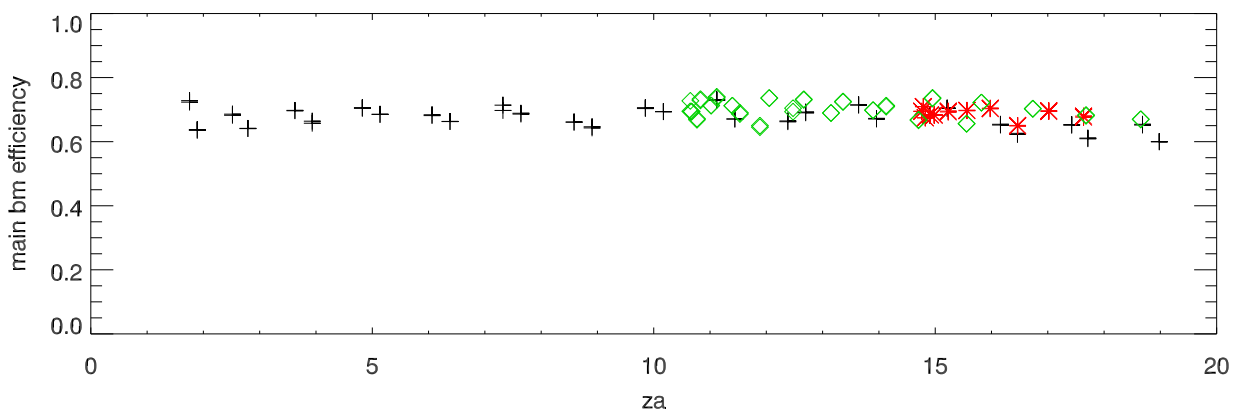

06nov12 new SbnRcv. After z-focus change. Gain K/Jy

Tsys

Sefd

AvgBmWidth

06nov12 new SbnRcv. After z-focus change. Coma

SideLobe Height

Eta MainBm

Eta (MainBm + 1st SideLobe)

06nov12 new SbnRcv. After z-focus change. za error vs za

+ B0518+165  
\* B0732+332  
◇ B0858+292