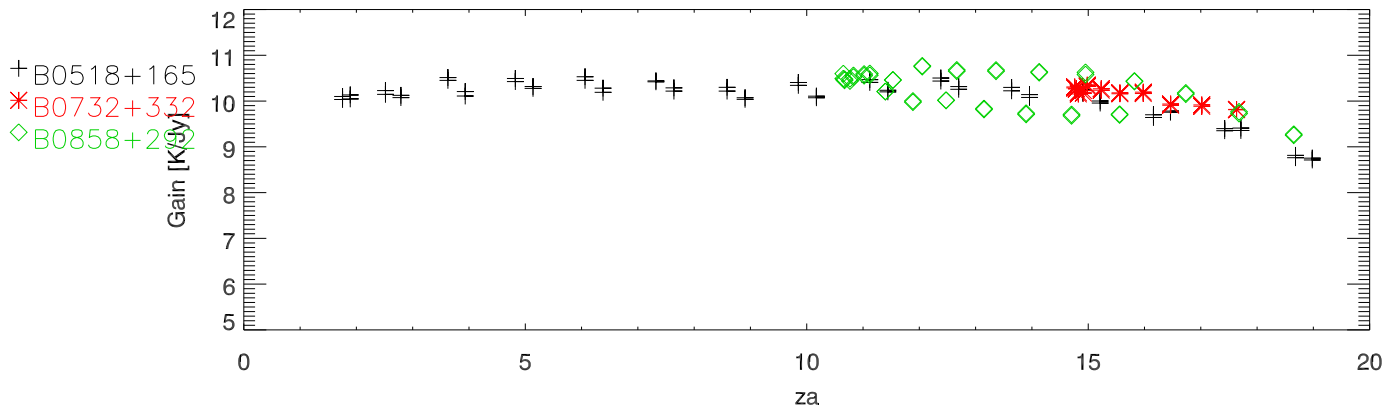

06nov12 new SbnRcv. After z-focus change. Gain K/Jy

Tsys

Sefd

AvgBmWidth

06nov12 new SbnRcv. After z-focus change. Coma

SideLobe Height

Eta MainBm

Eta (MainBm + 1st SideLobe)

06nov12 new SbnRcv. After z-focus change. za error vs za

+ B0518+165  
\* B0732+332  
◇ B0858+292