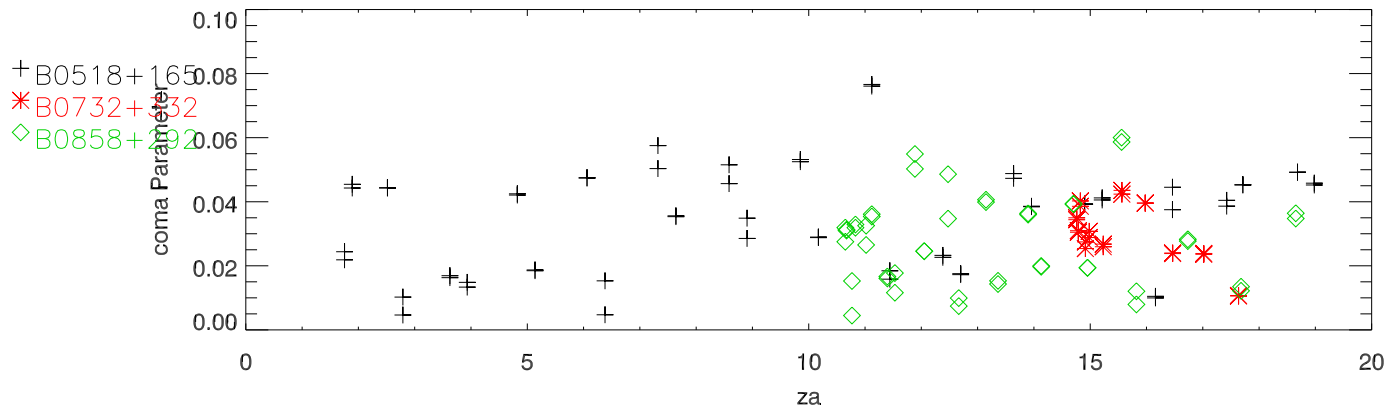

06nov12 new SbnRcv. After z-focus change. Gain K/Jy

Tsys

Sefd

AvgBmWidth

06nov12 new SbnRcv. After z-focus change. Coma

SideLobe Height

Eta MainBm

Eta (MainBm + 1st SideLobe)

06nov12 new SbnRcv. After z-focus change. za error vs za

+ B0518+165  
\* B0732+332  
◇ B0858+292