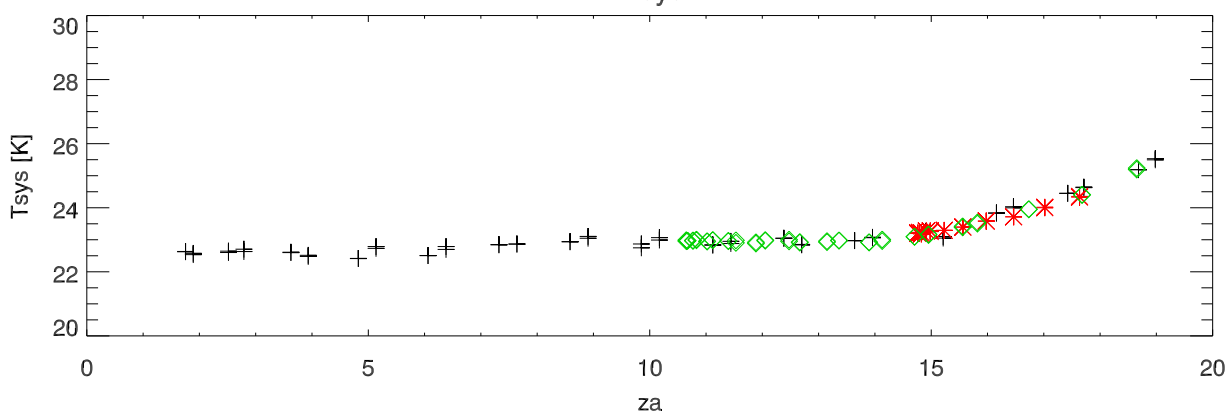

06nov12 new SbnRcv. After z-focus change. Gain K/Jy

Tsys

Sefd

AvgBmWidth

06nov12 new SbnRcv. After z-focus change. Coma

SideLobe Height

Eta MainBm

Eta (MainBm + 1st SideLobe)

06nov12 new SbnRcv. After z-focus change. za error vs za

+ B0518+165  
\* B0732+332  
◇ B0858+292