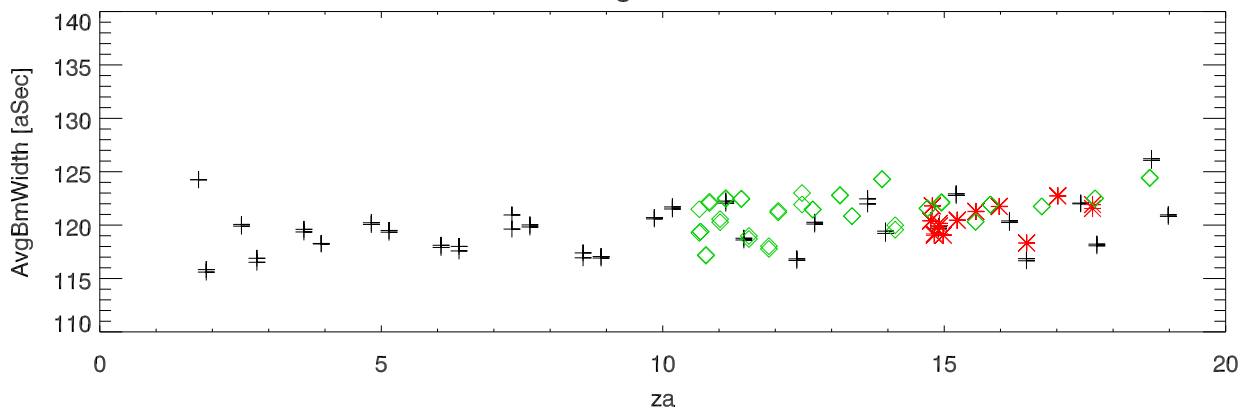

06nov12 new SbnRcv. After z-focus change. Gain K/Jy

Tsys

Sefd

AvgBmWidth

06nov12 new SbnRcv. After z-focus change. Coma

SideLobe Height

Eta MainBm

Eta (MainBm + 1st SideLobe)

06nov12 new SbnRcv. After z-focus change. za error vs za

+ B0518+165  
\* B0732+332  
◇ B0858+292